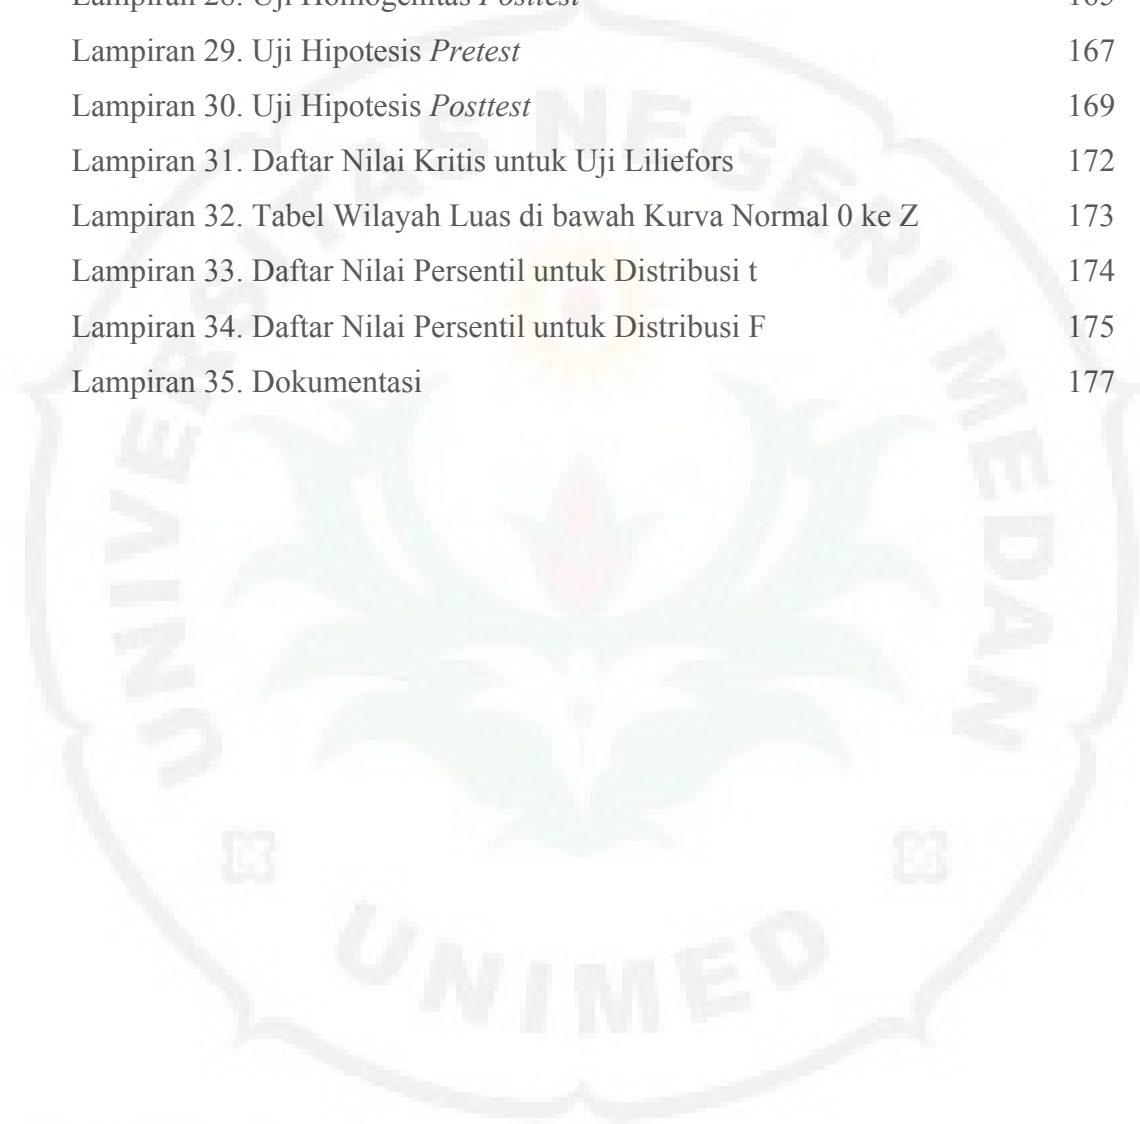

Lampiran 28. Uji Homogenitas <i>Posttest</i>	165
Lampiran 29. Uji Hipotesis <i>Pretest</i>	167
Lampiran 30. Uji Hipotesis <i>Posttest</i>	169
Lampiran 31. Daftar Nilai Kritis untuk Uji Liliefors	172
Lampiran 32. Tabel Wilayah Luas di bawah Kurva Normal 0 ke Z	173
Lampiran 33. Daftar Nilai Persentil untuk Distribusi t	174
Lampiran 34. Daftar Nilai Persentil untuk Distribusi F	175
Lampiran 35. Dokumentasi	177

THE
Character Building
UNIVERSITY