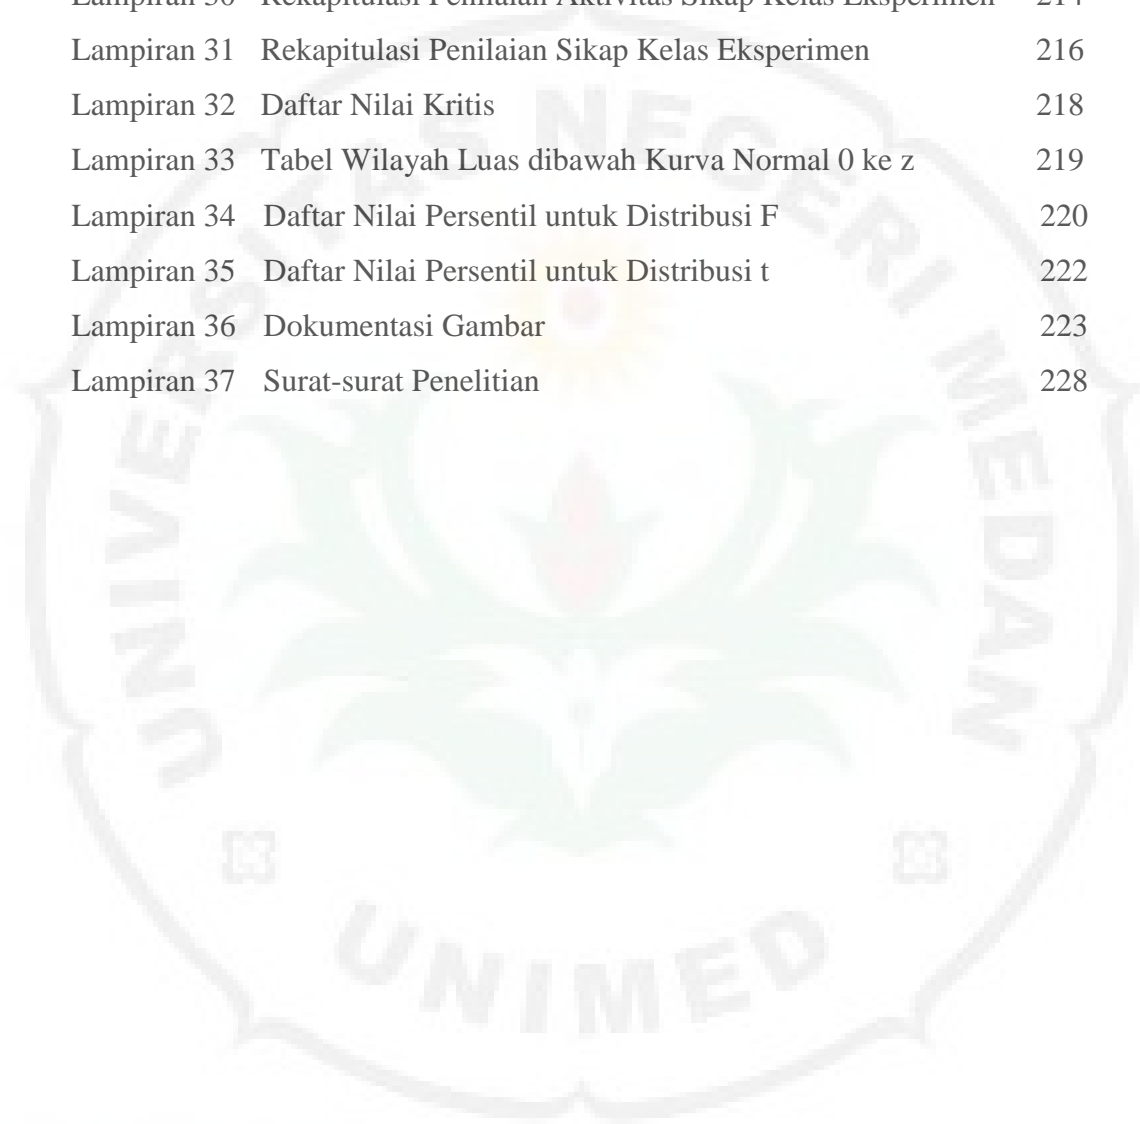

DAFTAR LAMPIRAN

		Halaman
Lampiran 1	Rencana Pelaksanaan Pembelajaran (RPP - 1)	78
Lampiran 2	Rencana Pelaksanaan Pembelajaran (RPP - 2)	88
Lampiran 3	Rencana Pelaksanaan Pembelajaran (RPP - 3)	100
Lampiran 4	Rencana Pelaksanaan Pembelajaran (RPP - 4)	111
Lampiran 5	Lembar Kerja Peserta Didik (LKPD - 1)	122
Lampiran 6	Lembar Kerja Peserta Didik (LKPD - 2)	126
Lampiran 7	Lembar Kerja Peserta Didik (LKPD - 3)	131
Lampiran 8	Lembar Kerja Peserta Didik (LKPD - 4)	135
Lampiran 9	Kisi-Kisi Instrumen Keterampilan Proses Sains	141
Lampiran 10	Tes Keterampilan Proses Sains	156
Lampiran 11	Rubrik Penilaian Keterampilan Proses Siswa	161
Lampiran 12	Lembar Observasi Penilaian Sikap	163
Lampiran 13	Rubrik Penilaian Sikap	164
Lampiran 14	Lembar Observasi Aktivitas	165
Lampiran 15	Deskriptor Aktivitas	166
Lampiran 16	Distribusi Hasil Pretes Kelas Eksperimen	167
Lampiran 17	Distribusi Hasil Postes Kelas Eksperimen	169
Lampiran 18	Distribusi Hasil Pretes Kelas Kontrol	171
Lampiran 19	Distribusi Hasil Postes Kelas Kontrol	173
Lampiran 20	Data Pretes dan Postes Kelas Eksperimen	175
Lampiran 21	Data Pretes dan Postes Kelas Kontrol	177
Lampiran 22	Uji Rata-rata dan Standar Deviasi	179
Lampiran 23	Uji Normalitas Data	181
Lampiran 24	Uji Homogenitas Pretes	184
Lampiran 25	Uji Homogenitas Postes	186
Lampiran 26	Uji Hipotesis Pretes	188
Lampiran 27	Uji Hipotesis Postes	191
Lampiran 28	Rekapitulasi Nilai Sikap Kelas Eksperimen	194
Lampiran 29	Penilaian Aktivitas Kelas Eksperimen	202

Lampiran 30	Rekapitulasi Penilaian Aktivitas Sikap Kelas Eksperimen	214
Lampiran 31	Rekapitulasi Penilaian Sikap Kelas Eksperimen	216
Lampiran 32	Daftar Nilai Kritis	218
Lampiran 33	Tabel Wilayah Luas dibawah Kurva Normal 0 ke z	219
Lampiran 34	Daftar Nilai Persentil untuk Distribusi F	220
Lampiran 35	Daftar Nilai Persentil untuk Distribusi t	222
Lampiran 36	Dokumentasi Gambar	223
Lampiran 37	Surat-surat Penelitian	228