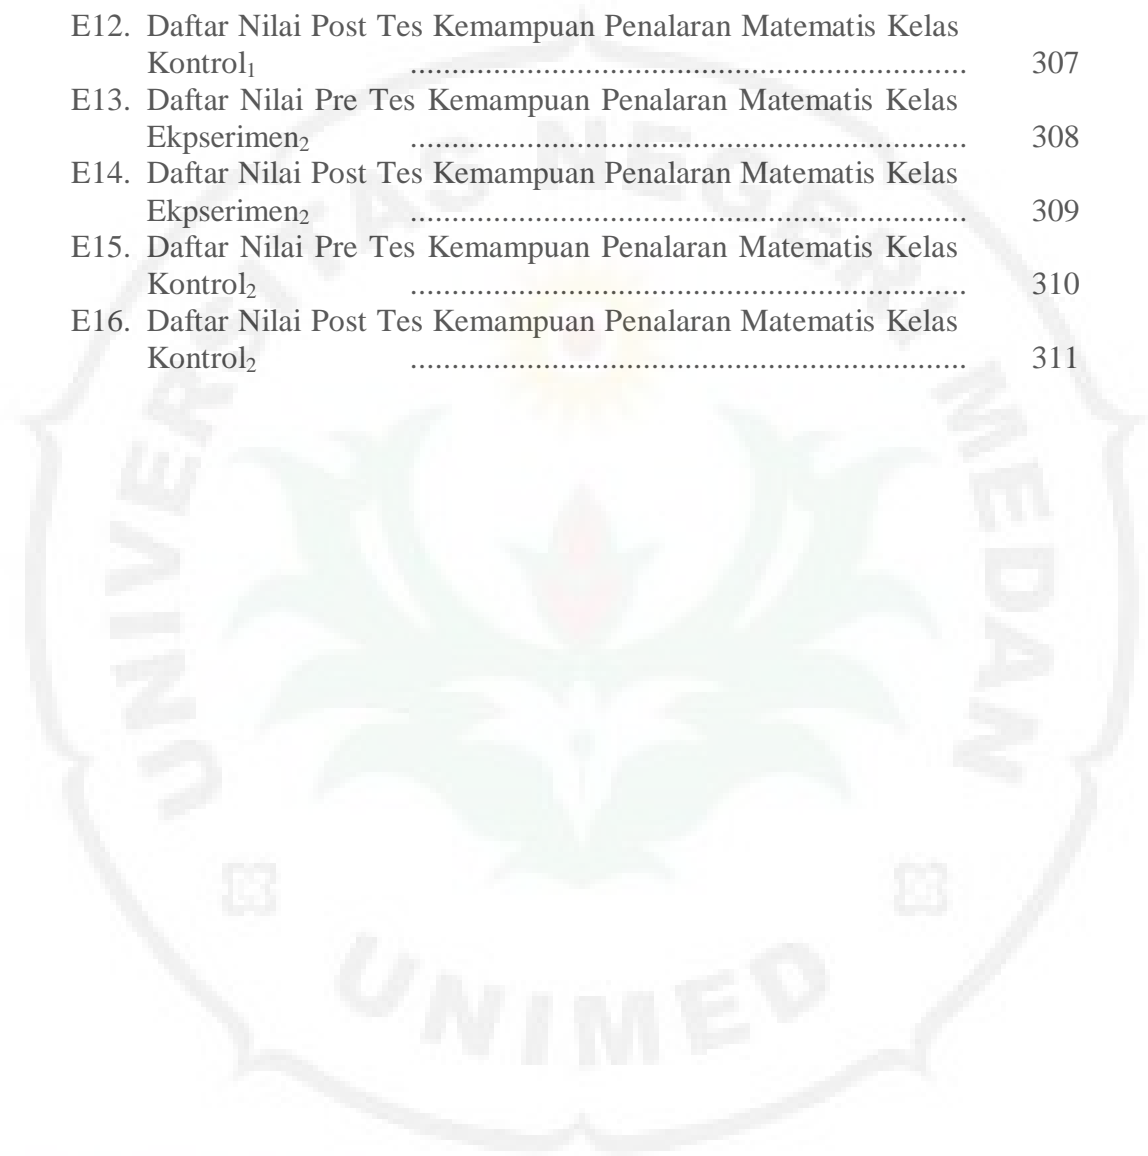

E12. Daftar Nilai Post Tes Kemampuan Penalaran Matematis Kelas Kontrol₁	307
E13. Daftar Nilai Pre Tes Kemampuan Penalaran Matematis Kelas Ekspserimen₂	308
E14. Daftar Nilai Post Tes Kemampuan Penalaran Matematis Kelas Ekspserimen₂	309
E15. Daftar Nilai Pre Tes Kemampuan Penalaran Matematis Kelas Kontrol₂	310
E16. Daftar Nilai Post Tes Kemampuan Penalaran Matematis Kelas Kontrol₂	311

THE
Character Building
UNIVERSITY