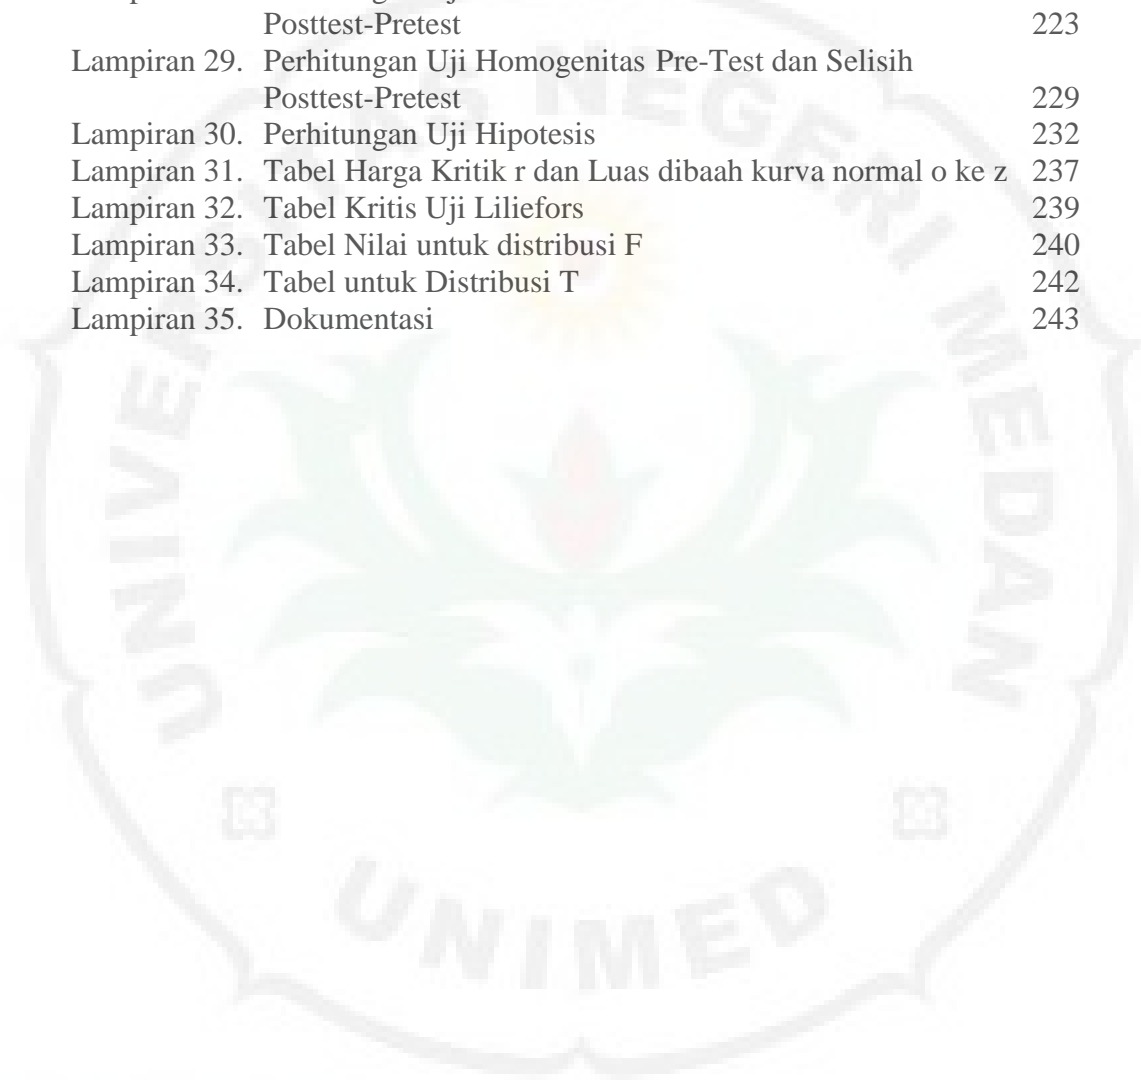

Lampiran 27. Data Post-Test per indikator	219
Lampiran 28. Perhitungan Uji Normalitas Pre-Test dan Selisih Posttest-Pretest	223
Lampiran 29. Perhitungan Uji Homogenitas Pre-Test dan Selisih Posttest-Pretest	229
Lampiran 30. Perhitungan Uji Hipotesis	232
Lampiran 31. Tabel Harga Kritik r dan Luas dibawah kurva normal o ke z	237
Lampiran 32. Tabel Kritis Uji Liliefors	239
Lampiran 33. Tabel Nilai untuk distribusi F	240
Lampiran 34. Tabel untuk Distribusi T	242
Lampiran 35. Dokumentasi	243

THE
Character Building
UNIVERSITY