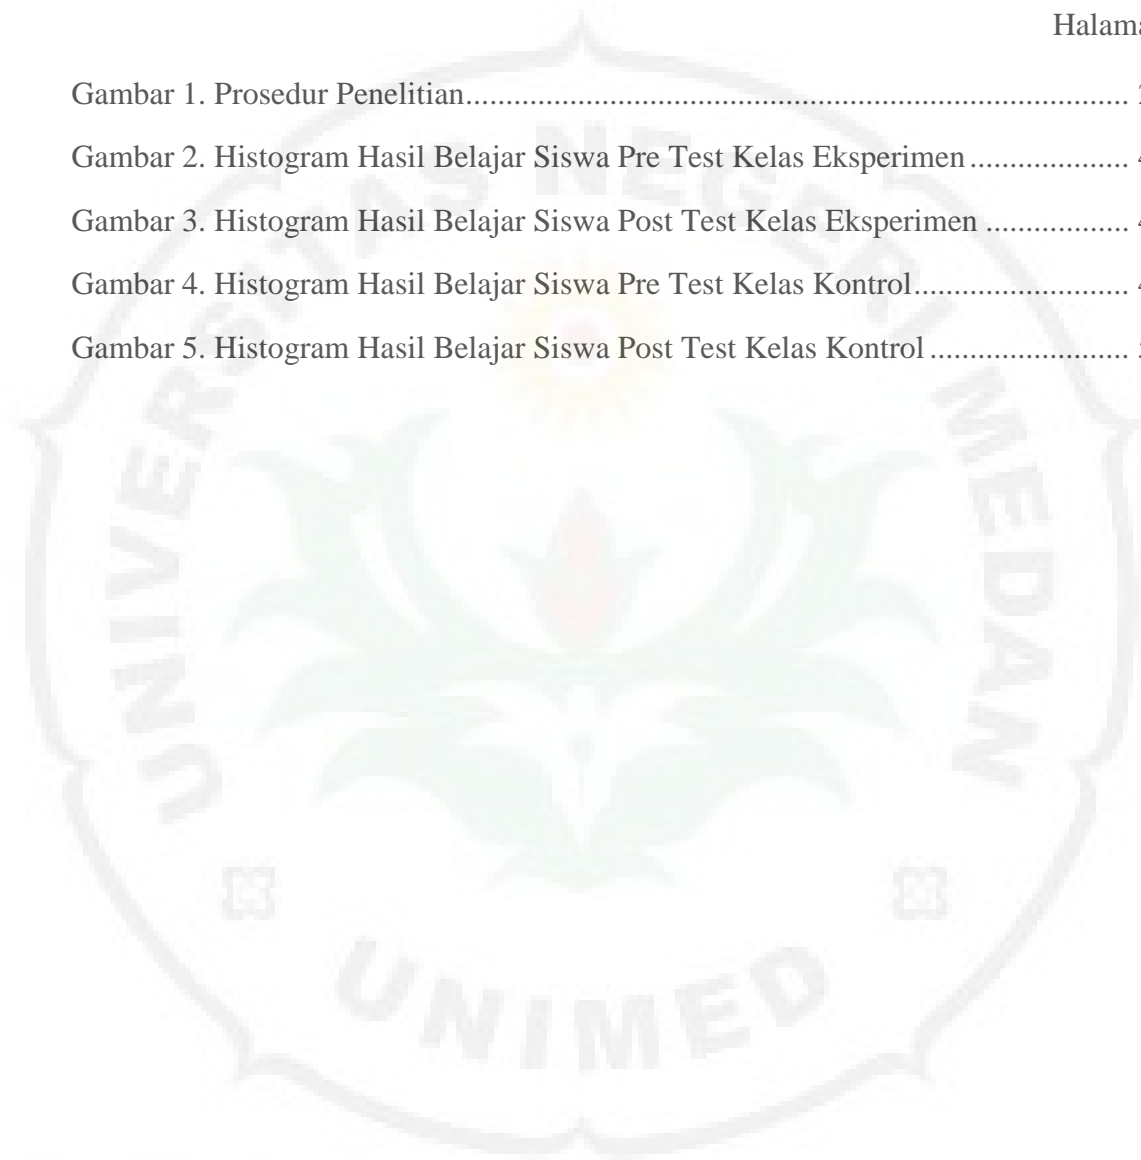

DAFTAR GAMBAR

	Halaman
Gambar 1. Prosedur Penelitian.....	28
Gambar 2. Histogram Hasil Belajar Siswa Pre Test Kelas Eksperimen	45
Gambar 3. Histogram Hasil Belajar Siswa Post Test Kelas Eksperimen	47
Gambar 4. Histogram Hasil Belajar Siswa Pre Test Kelas Kontrol.....	48
Gambar 5. Histogram Hasil Belajar Siswa Post Test Kelas Kontrol	50