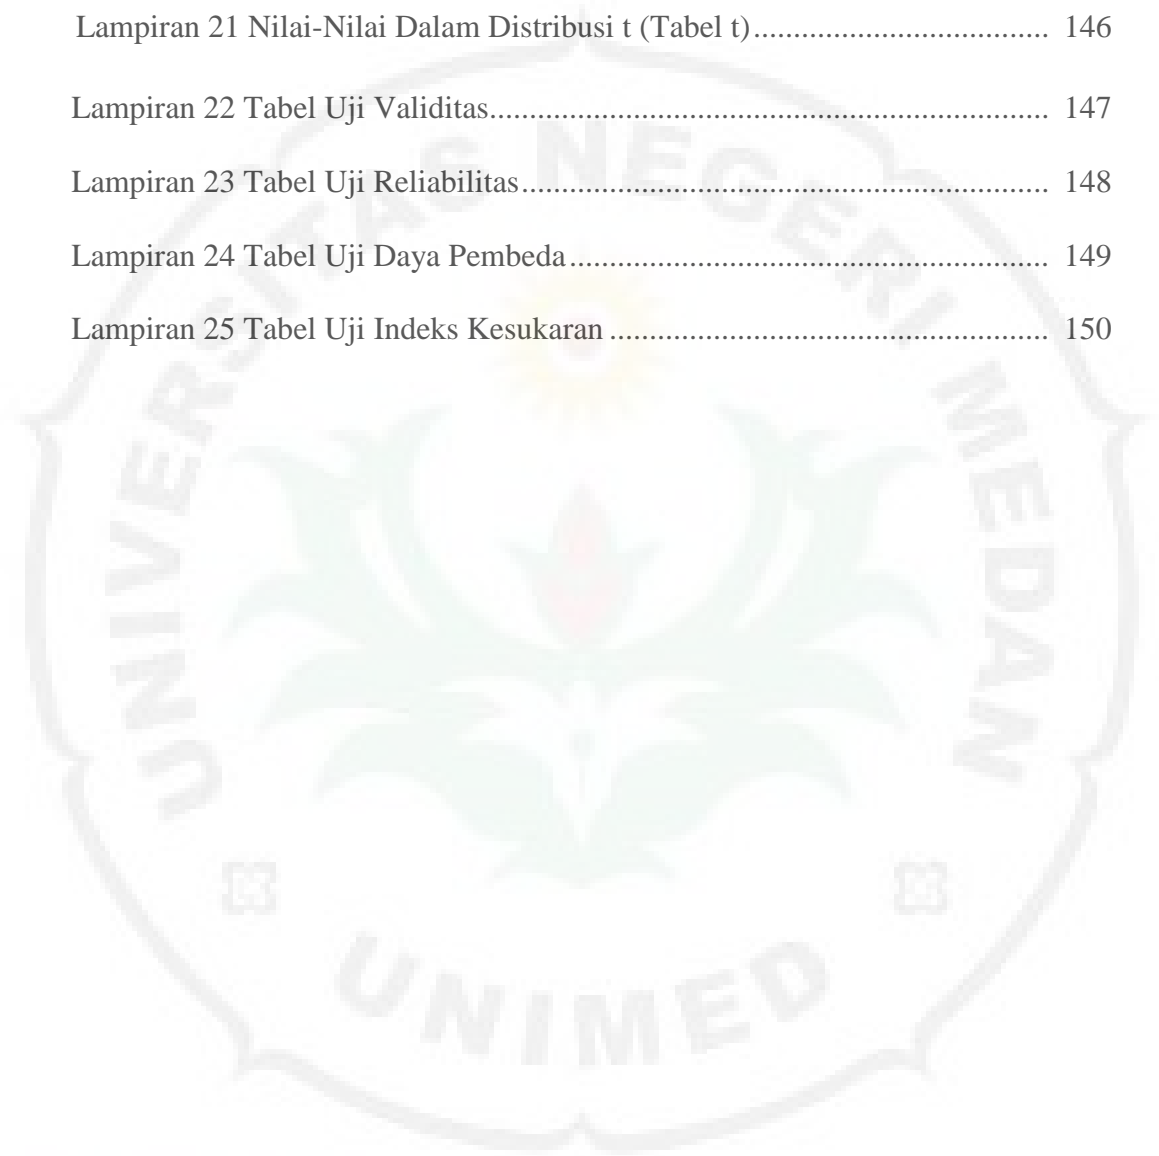

DAFTAR LAMPIRAN

Lampiran 1 Silabus	62
Lampiran 2 RPP Kelas Eksperimen.....	85
Lampiran 3 RPP Kelas Kontrol	101
Lampiran 4 Instrument Penilaian.....	109
Lampiran 5 Kunci Jawaban.....	115
Lampiran 6 Uji Validitas Instrumen Tes.....	116
Lampiran 7 Uji Reliabilitas Instrument Tes.....	118
Lampiran 8 Uji Daya Pembeda Instrument Tes	120
Lampiran 9 Uji Indeks Kesukaran Instrument Tes	122
Lampiran 10 Daftar Hasil Belajar Kelas Eksperimen.....	124
Lampiran 11 Daftar Hasil Belajar Kelas Kontrol	125
Lampiran 12 Perhitungan Rata-rata dan Standar Deviasi	
Data Pre Test dan Post-Test Pada Kelas Eksperimen	126
Lampiran 13 Perhitungan Rata-rata dan Standar Deviasi	
Data Pre Test dan Post-Test Pada Kelas Kontrol.....	128
Lampiran 14 Uji Normalitas Sampel Penelitian	130
Lampiran 15 Uji Homogenitas Sampel Penelitian.....	135
Lampiran 16 Uji Hipotesis Penelitian.....	138
Lampiran 17 Tabel r-Product Moment	141
Lampiran 18 Tabel Uji Liliefors	142
Lampiran 19 Tabel Wilayah Luas di Bawah Kurva Normal 0 ke Z.....	143
Lampiran 20 Tabel Distribusi F	144

Lampiran 21 Nilai-Nilai Dalam Distribusi t (Tabel t).....	146
Lampiran 22 Tabel Uji Validitas.....	147
Lampiran 23 Tabel Uji Reliabilitas.....	148
Lampiran 24 Tabel Uji Daya Pembeda.....	149
Lampiran 25 Tabel Uji Indeks Kesukaran	150