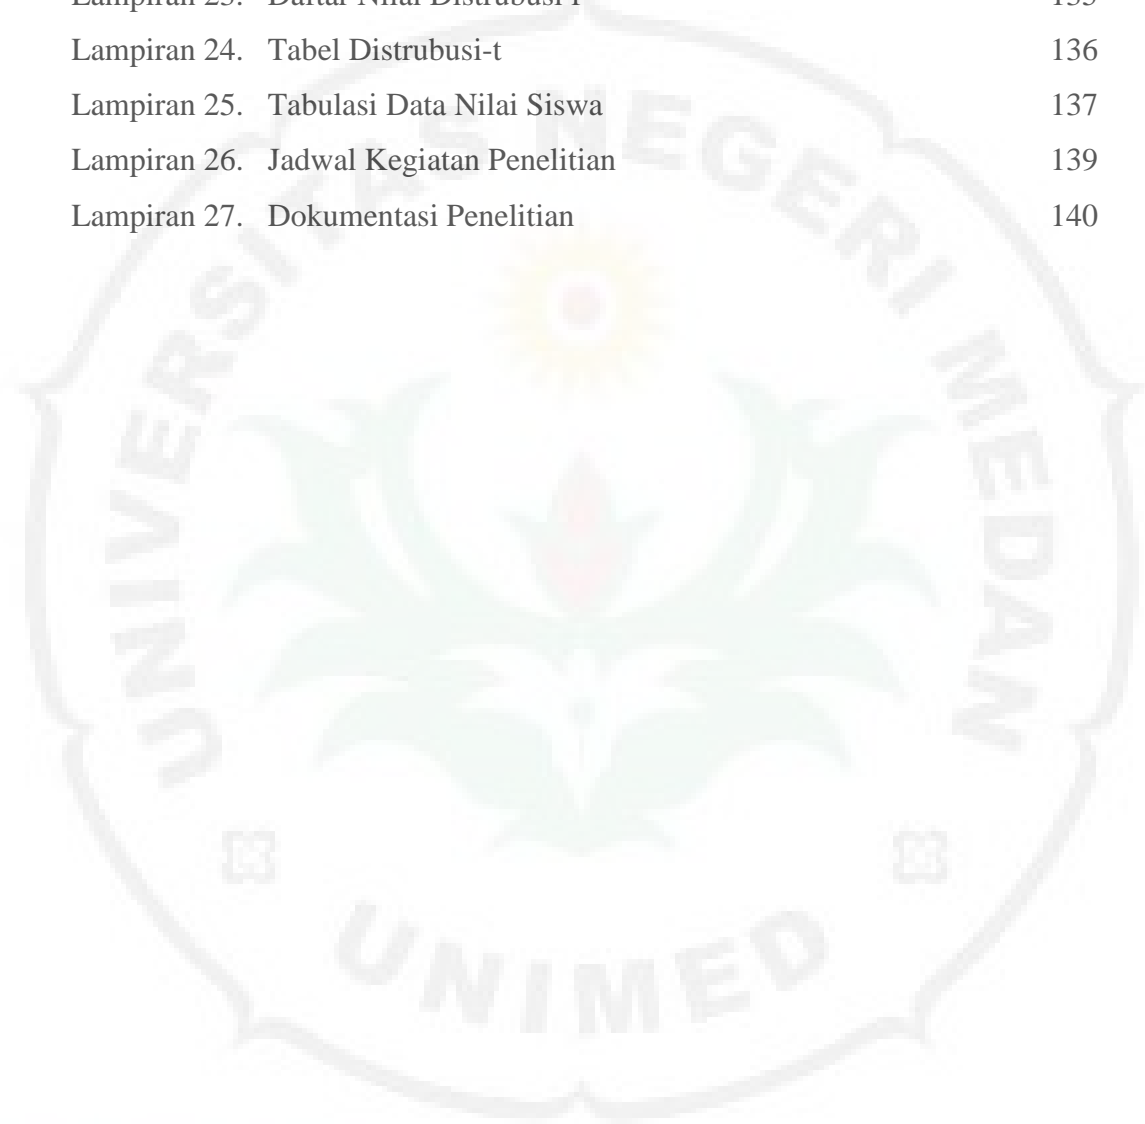

Lampiran 23. Daftar Nilai Distrubusi f	135
Lampiran 24. Tabel Distrubusi-t	136
Lampiran 25. Tabulasi Data Nilai Siswa	137
Lampiran 26. Jadwal Kegiatan Penelitian	139
Lampiran 27. Dokumentasi Penelitian	140

THE
Character Building
UNIVERSITY