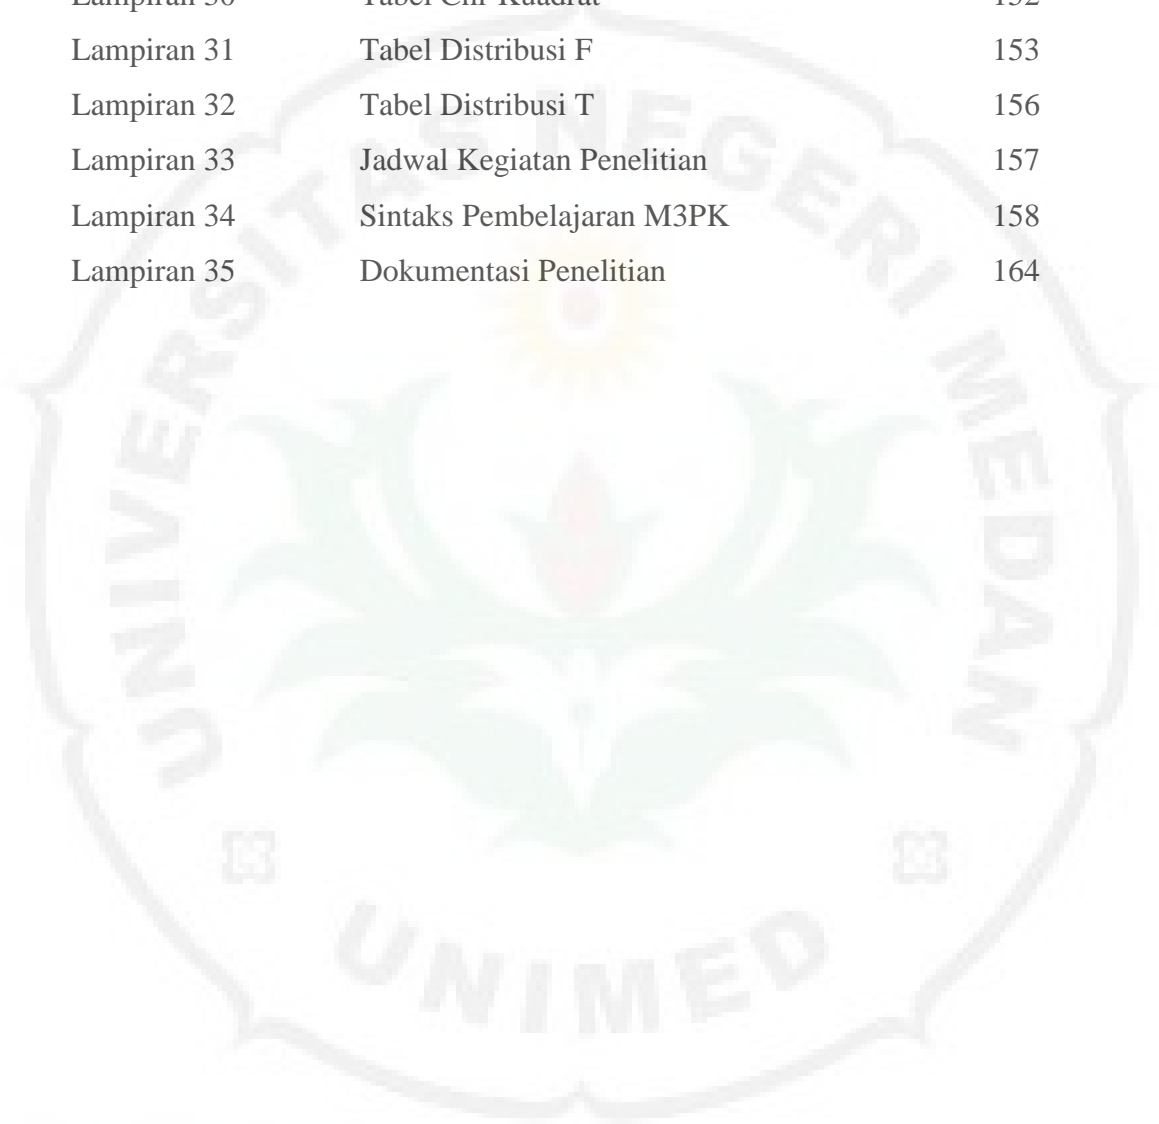

## DAFTAR LAMPIRAN

	<b>Halaman</b>
Lampiran 1	Silabus Mata Pelajaran 56
Lampiran 2	Rancangan Program Pembelajaran 58
Lampiran 3	Media Handout 79
Lampiran 4	Instrumen Penelitian Sebelum Divalidasi 81
Lampiran 5	Kunci Jawaban Instrumen Sebelum Divalidasi 88
Lampiran 6	Kisi-Kisi Instrument Tes 96
Lampiran 7	Soal Instrumen Setelah Divalidasi (Pre-test) 108
Lampiran 8	Soal Instrumen Setelah Divalidasi (Post-test) 112
Lampiran 9	Kunci Jawaban Soal Pre-test 115
Lampiran 10	Kunci Jawaban Post-test 116
Lampiran 11	Rangkuman Instrument Test 117
Lampiran 12	Data Validitas 118
Lampiran 13	Perhitungan Validitas 119
Lampiran 14	Data Reliabilitas 121
Lampiran 15	Perhitungan Reliabilitas 122
Lampiran 16	Data Tingkat Kesukaran 124
Lampiran 17	Perhitungan Tingkat Kesukaran 125
Lampiran 18	Data Daya Beda 127
Lampiran 19	Perhitungan Daya Beda 128
Lampiran 20	Data Nilai Siswa 130
Lampiran 21	Perhitungan Rata-rata 132
Lampiran 22	Uji Normalitas 134
Lampiran 23	Uji Homogenitas 137
Lampiran 24	Data Gain 142
Lampiran 25	Uji Normal Gain 145
Lampiran 26	Uji Homogenitas Gain 147
Lampiran 27	Uji Hipotesis 148
Lampiran 28	Persentase Peningkatan Hasil Belajar 150
Lampiran 29	Tabel Nilai R Product Mmoment 151

Lampiran 30	Tabel Chi-Kuadrat	152
Lampiran 31	Tabel Distribusi F	153
Lampiran 32	Tabel Distribusi T	156
Lampiran 33	Jadwal Kegiatan Penelitian	157
Lampiran 34	Sintaks Pembelajaran M3PK	158
Lampiran 35	Dokumentasi Penelitian	164