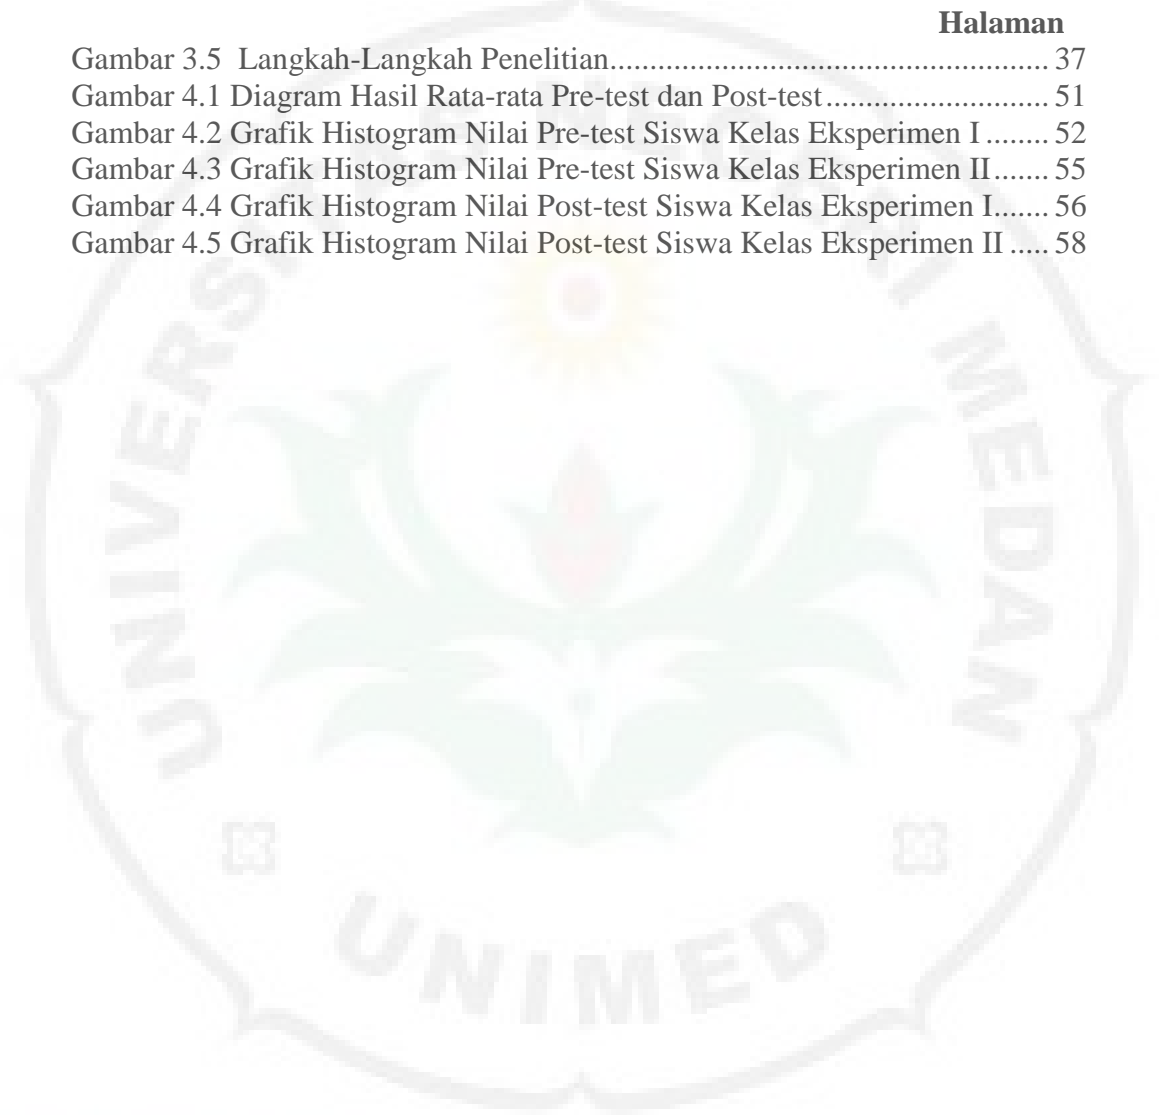

DAFTAR GAMBAR

	Halaman
Gambar 3.5 Langkah-Langkah Penelitian.....	37
Gambar 4.1 Diagram Hasil Rata-rata Pre-test dan Post-test.....	51
Gambar 4.2 Grafik Histogram Nilai Pre-test Siswa Kelas Eksperimen I.....	52
Gambar 4.3 Grafik Histogram Nilai Pre-test Siswa Kelas Eksperimen II.....	55
Gambar 4.4 Grafik Histogram Nilai Post-test Siswa Kelas Eksperimen I.....	56
Gambar 4.5 Grafik Histogram Nilai Post-test Siswa Kelas Eksperimen II.....	58