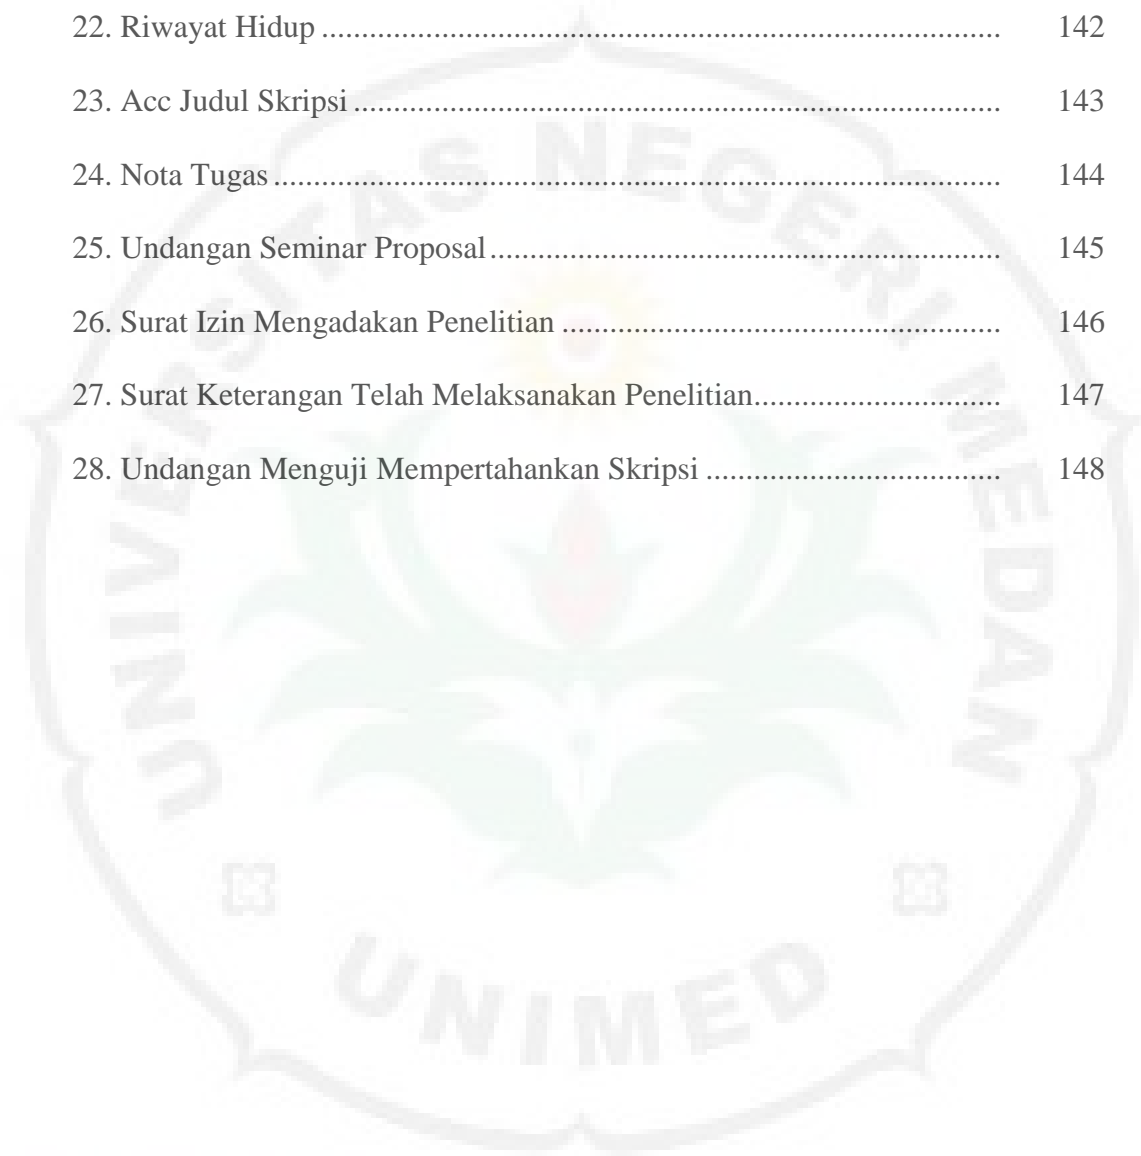

22. Riwayat Hidup	142
23. Acc Judul Skripsi	143
24. Nota Tugas	144
25. Undangan Seminar Proposal.....	145
26. Surat Izin Mengadakan Penelitian	146
27. Surat Keterangan Telah Melaksanakan Penelitian.....	147
28. Undangan Menguji Mempertahankan Skripsi	148

THE
Character Building
UNIVERSITY