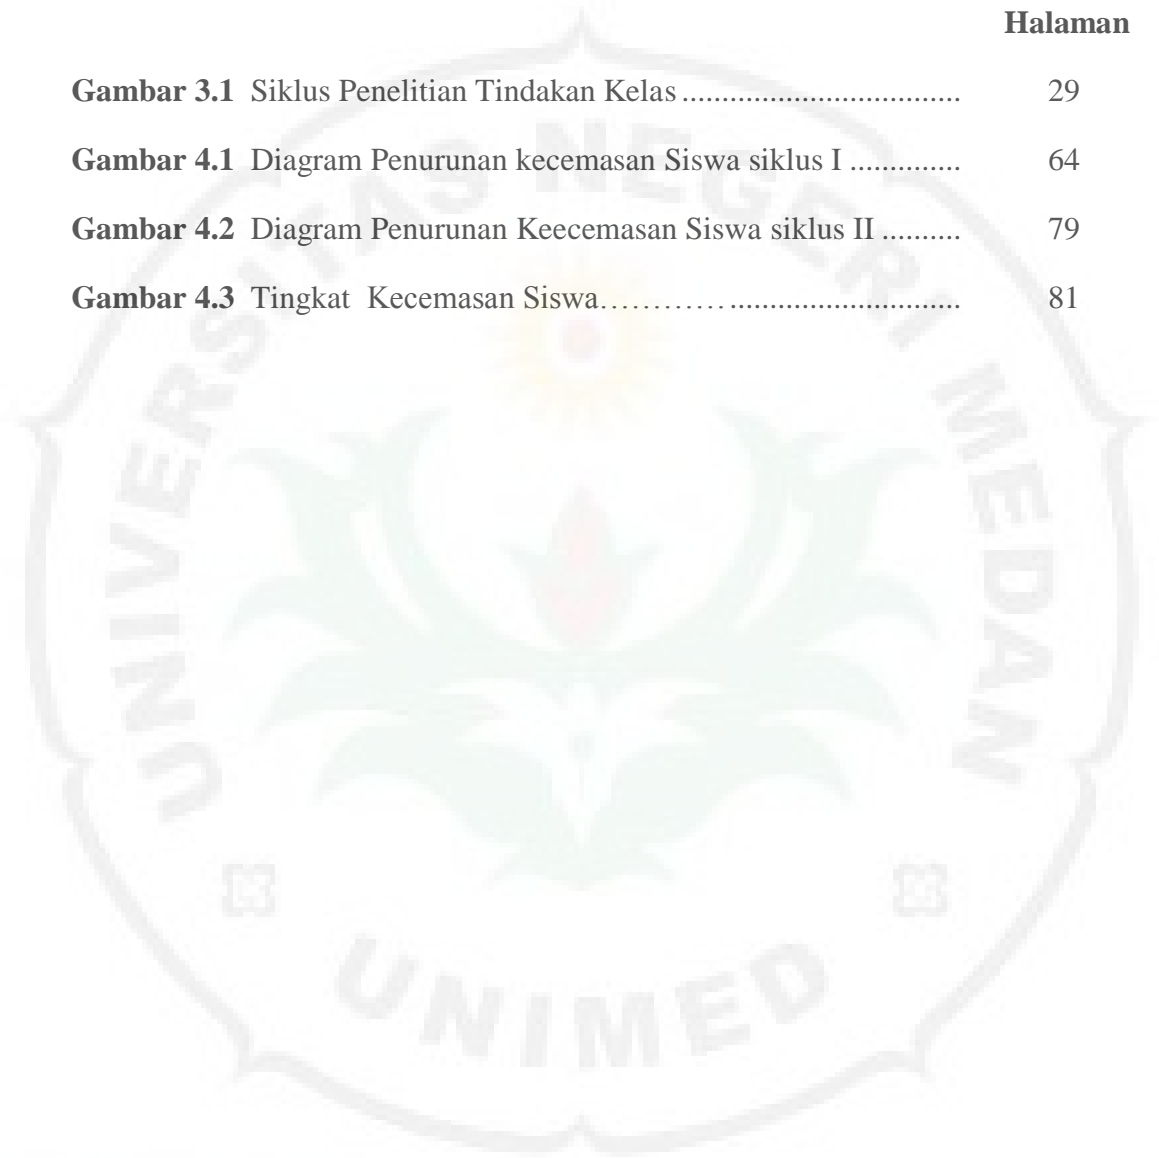

DAFTAR GAMBAR

	Halaman
Gambar 3.1 Siklus Penelitian Tindakan Kelas	29
Gambar 4.1 Diagram Penurunan kecemasan Siswa siklus I	64
Gambar 4.2 Diagram Penurunan Kecemasan Siswa siklus II	79
Gambar 4.3 Tingkat Kecemasan Siswa.....	81