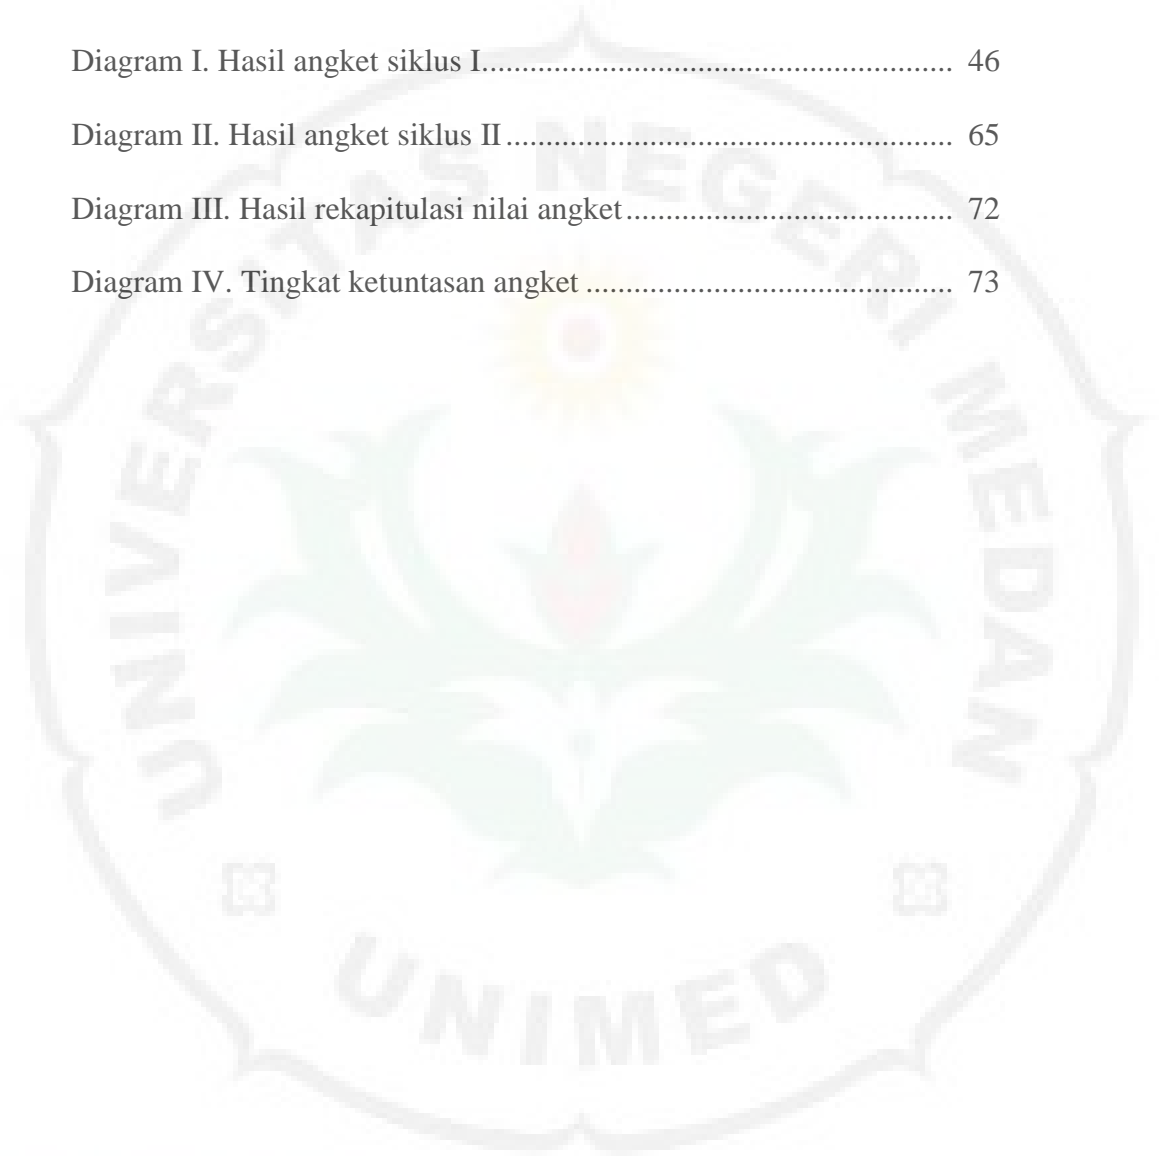

DAFTAR DIAGRAM

Diagram I. Hasil angket siklus I.....	46
Diagram II. Hasil angket siklus II.....	65
Diagram III. Hasil rekapitulasi nilai angket.....	72
Diagram IV. Tingkat ketuntasan angket	73

THE
Character Building
UNIVERSITY