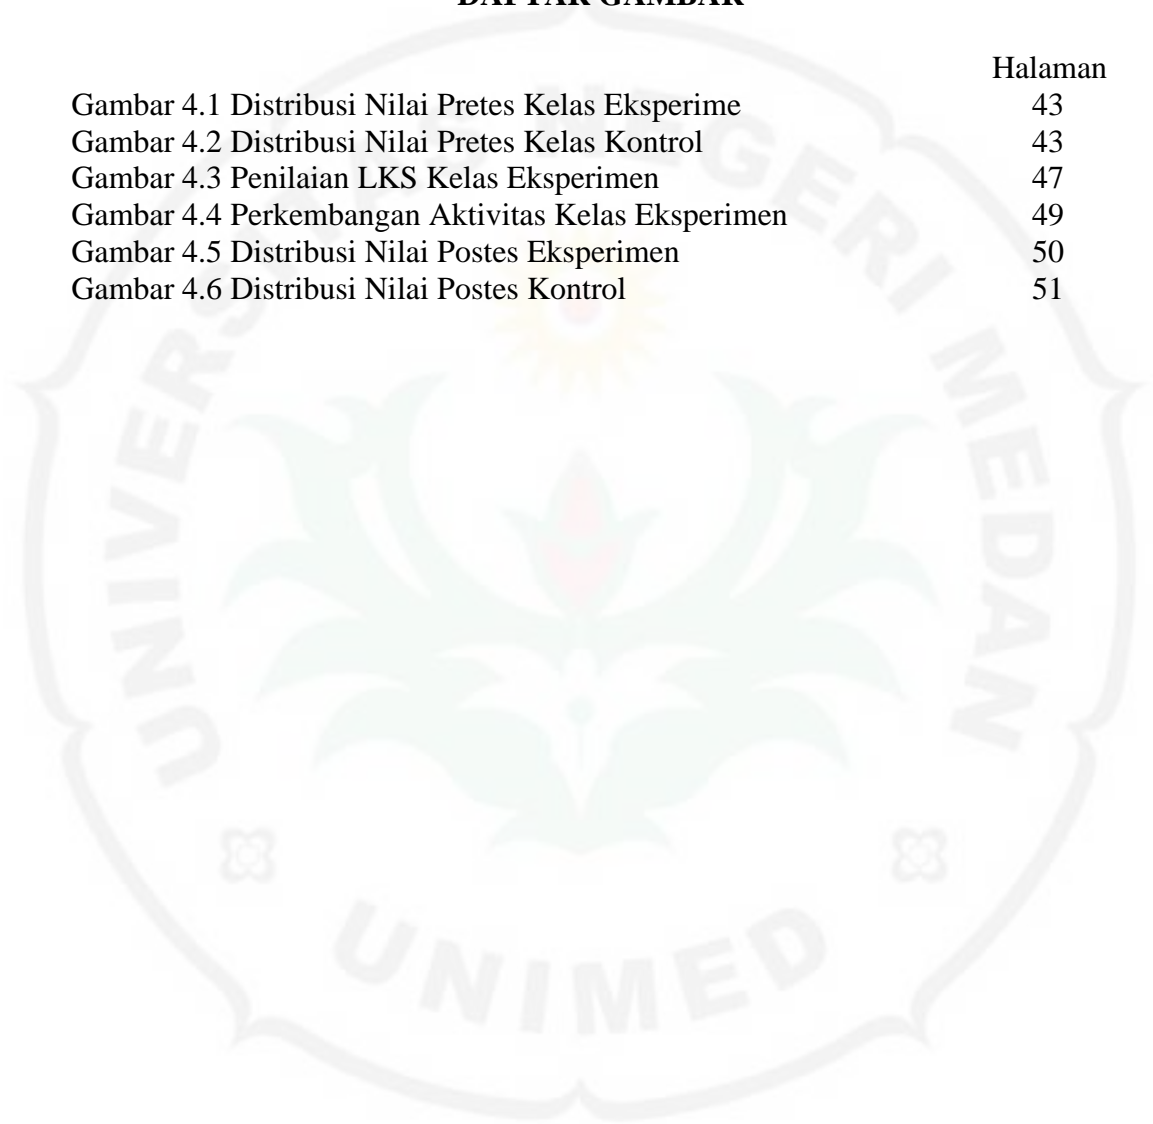

DAFTAR GAMBAR

	Halaman
Gambar 4.1 Distribusi Nilai Pretes Kelas Eksperime	43
Gambar 4.2 Distribusi Nilai Pretes Kelas Kontrol	43
Gambar 4.3 Penilaian LKS Kelas Eksperimen	47
Gambar 4.4 Perkembangan Aktivitas Kelas Eksperimen	49
Gambar 4.5 Distribusi Nilai Postes Eksperimen	50
Gambar 4.6 Distribusi Nilai Postes Kontrol	51