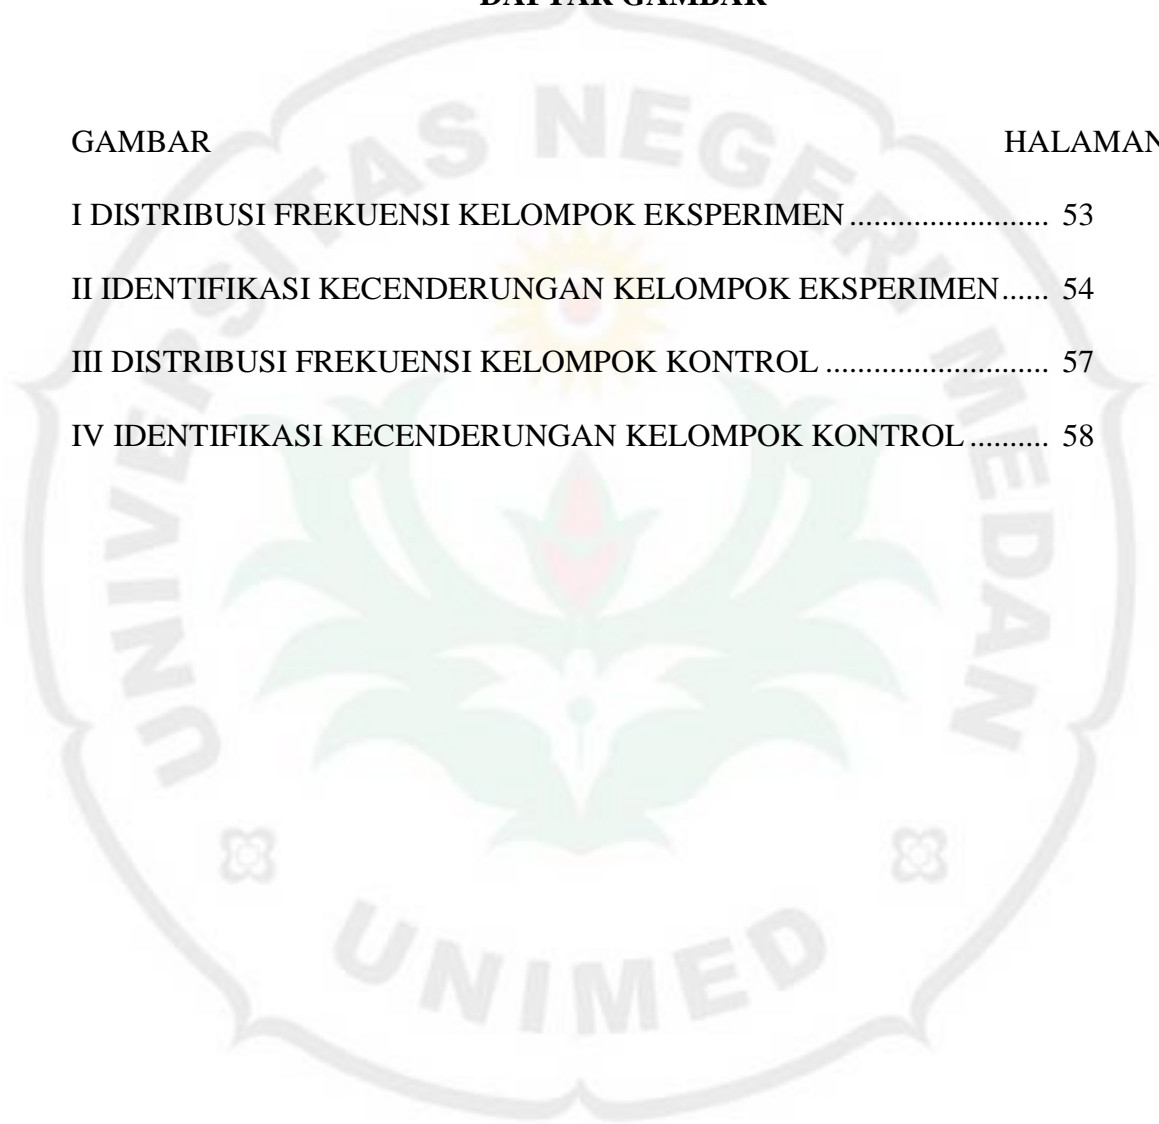

DAFTAR GAMBAR

GAMBAR	HALAMAN
I DISTRIBUSI FREKUENSI KELOMPOK EKSPERIMEN	53
II IDENTIFIKASI KECENDERUNGAN KELOMPOK EKSPERIMEN.....	54
III DISTRIBUSI FREKUENSI KELOMPOK KONTROL	57
IV IDENTIFIKASI KECENDERUNGAN KELOMPOK KONTROL	58