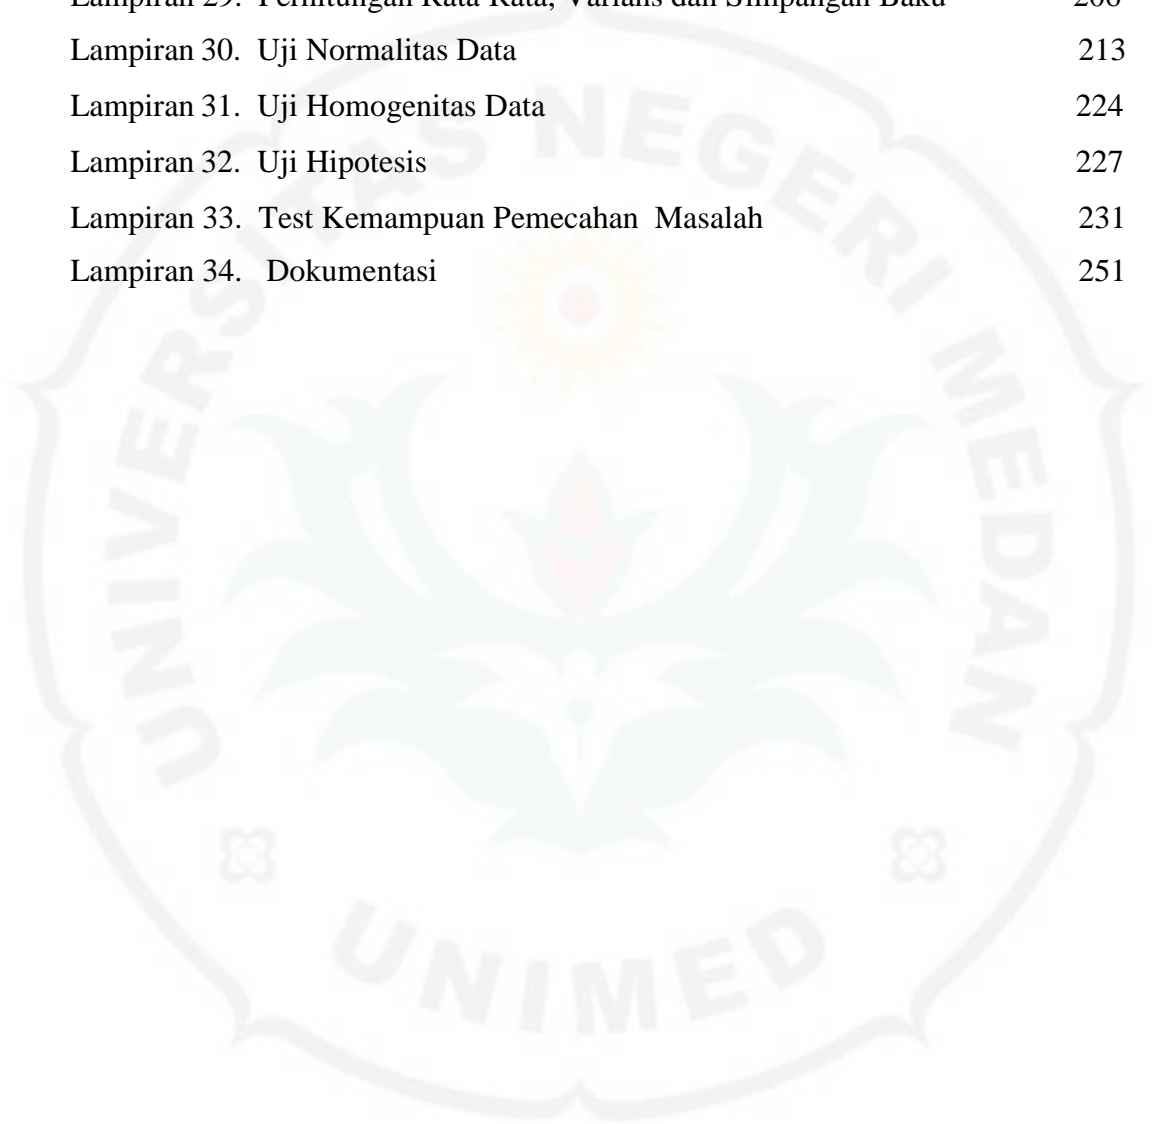

Lampiran 29. Perhitungan Rata-Rata, Varians dan Simpangan Baku	206
Lampiran 30. Uji Normalitas Data	213
Lampiran 31. Uji Homogenitas Data	224
Lampiran 32. Uji Hipotesis	227
Lampiran 33. Test Kemampuan Pemecahan Masalah	231
Lampiran 34. Dokumentasi	251

THE
Character Building
UNIVERSITY