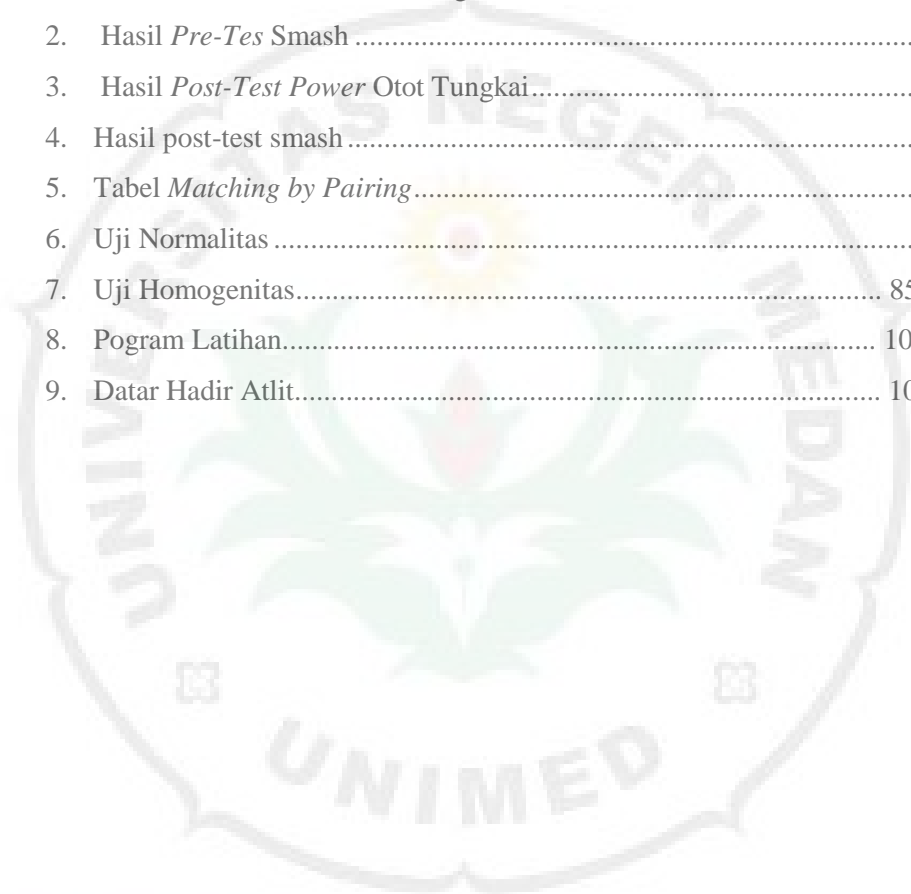

DAFTAR LAMPIRAN

| Lampiran | Halaman |
|---|---------|
| 1. Hasil <i>Pre-test</i> Power Otot Tungkai | 60 |
| 2. Hasil <i>Pre-Tes</i> Smash | 62 |
| 3. Hasil <i>Post-Test</i> Power Otot Tungkai..... | 66 |
| 4. Hasil post-test smash | 66 |
| 5. Tabel <i>Matching by Pairing</i> | 36 |
| 6. Uji Normalitas | 77 |
| 7. Uji Homogenitas..... | 85 |
| 8. Pogram Latihan..... | 102 |
| 9. Datar Hadir Atlit..... | 103 |