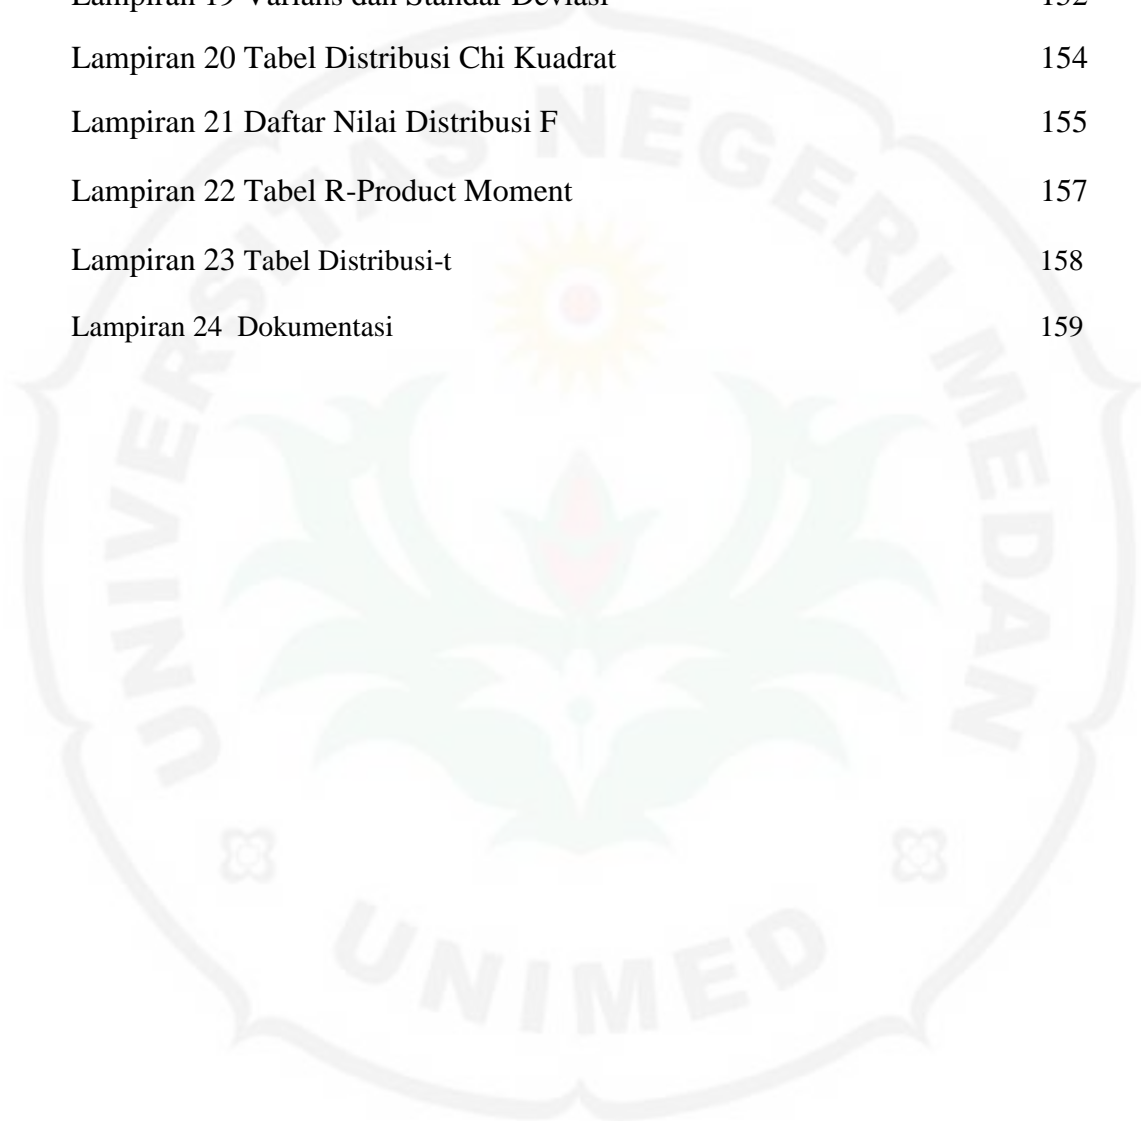

DAFTAR LAMPIRAN

	Halaman
Lampiran 1 Silabus Pembelajaran	59
Lampiran 2 Rencana Pelaksanaan Pembelajaran	61
Lampiran 3 Power point	78
Lampiran 4a Lembar Kerja (Work Sheet)	86
Lampiran 4b Lembar Kerja (Work Sheet)	91
Lampiran 5 Kisi-Kisi Soal Sebelum Validasi	94
Lampiran 6 Lembar Jawaban	112
Lampiran 7a Instrumen Tes Sesudah Valid	113
Lampiran 7b Kunci Jawaban Sesudah Valid	117
Lampiran 8a Validitas	118
Lampiran 8b Tabel Validitas	120
Lampiran 9a Reliabilitas	121
Lampiran 9b Tabel Reliabilitas	122
Lampiran 10a Distruktur	123
Lampiran 10b Tabel Distruktur	125
Lampiran 11a Tingkat Kesukaran	127
Lampiran 11b Tabel Tingkat Kesukaran	129
Lampiran 12a Daya Beda	130
Lampiran 12b Tabel Daya Beda	132
Lampiran 13 Data Hasil Gain	133
Lampiran 14 Persentase Peningkatan Hasil Belajar	137
Lampiran 15 Uji Normalitas	138
Lampiran 16 Uji Homogenitas	144
Lampiran 17 Uji Hipotesis	147
Lampiran 18 Tabel Varians dan Standar Deviasi	150

Lampiran 19 Varians dan Standar Deviasi	152
Lampiran 20 Tabel Distribusi Chi Kuadrat	154
Lampiran 21 Daftar Nilai Distribusi F	155
Lampiran 22 Tabel R-Product Moment	157
Lampiran 23 Tabel Distribusi-t	158
Lampiran 24 Dokumentasi	159