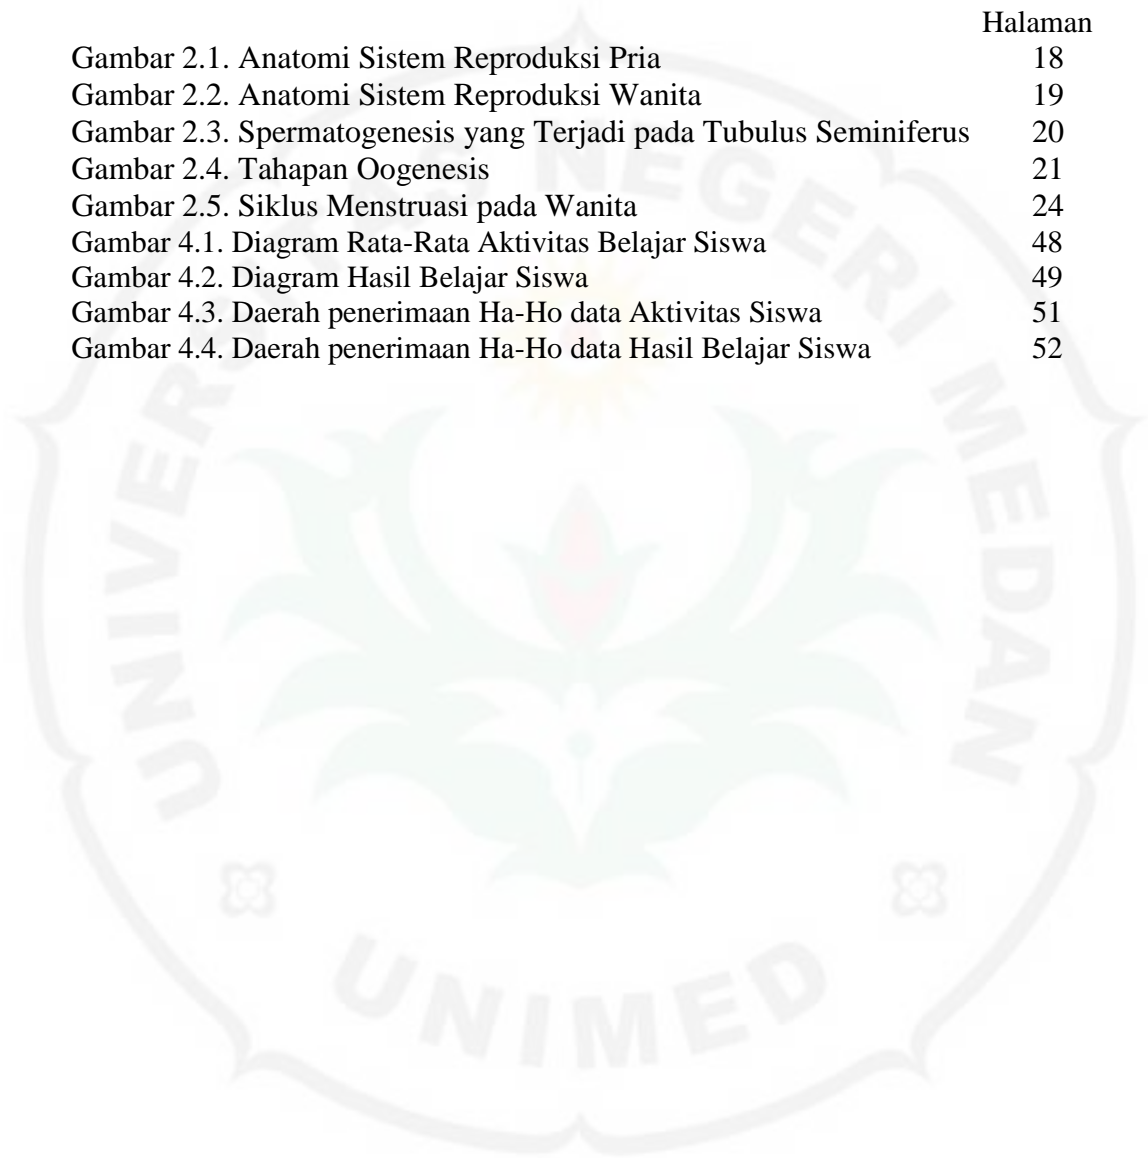

DAFTAR GAMBAR

	Halaman
Gambar 2.1. Anatomi Sistem Reproduksi Pria	18
Gambar 2.2. Anatomi Sistem Reproduksi Wanita	19
Gambar 2.3. Spermatogenesis yang Terjadi pada Tubulus Seminiferus	20
Gambar 2.4. Tahapan Oogenesis	21
Gambar 2.5. Siklus Menstruasi pada Wanita	24
Gambar 4.1. Diagram Rata-Rata Aktivitas Belajar Siswa	48
Gambar 4.2. Diagram Hasil Belajar Siswa	49
Gambar 4.3. Daerah penerimaan Ha-Ho data Aktivitas Siswa	51
Gambar 4.4. Daerah penerimaan Ha-Ho data Hasil Belajar Siswa	52