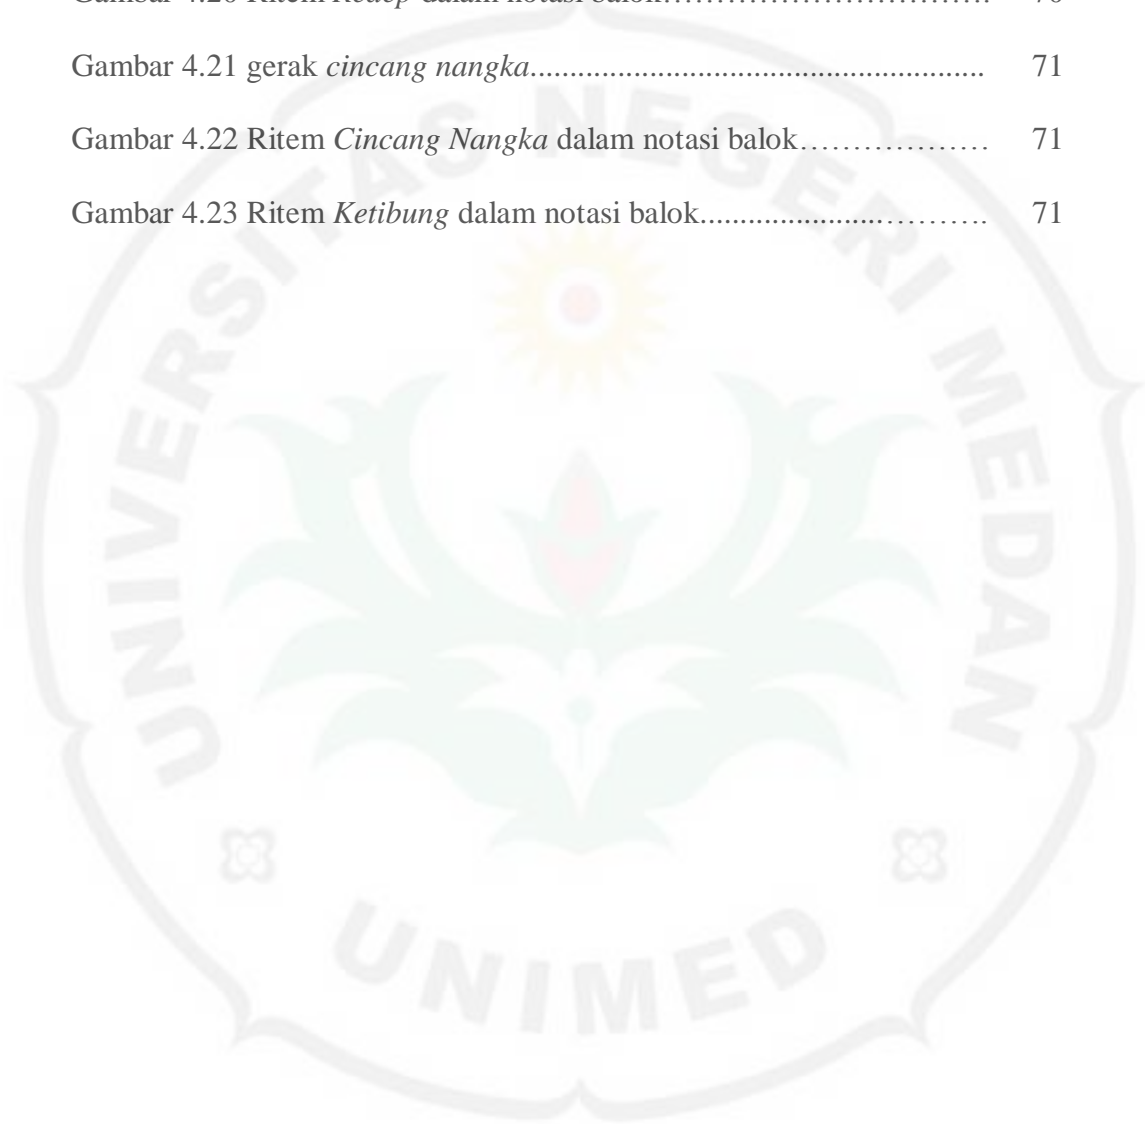

Gambar 4.19 Ritem <i>Munatap</i> dalam bentuk notasi balok	70
Gambar 4.20 Ritem <i>Redep</i> dalam notasi balok.....	70
Gambar 4.21 gerak <i>cincang nangka</i>.....	71
Gambar 4.22 Ritem <i>Cincang Nangka</i> dalam notasi balok.....	71
Gambar 4.23 Ritem <i>Ketibung</i> dalam notasi balok.....	71

THE
Character Building
UNIVERSITY