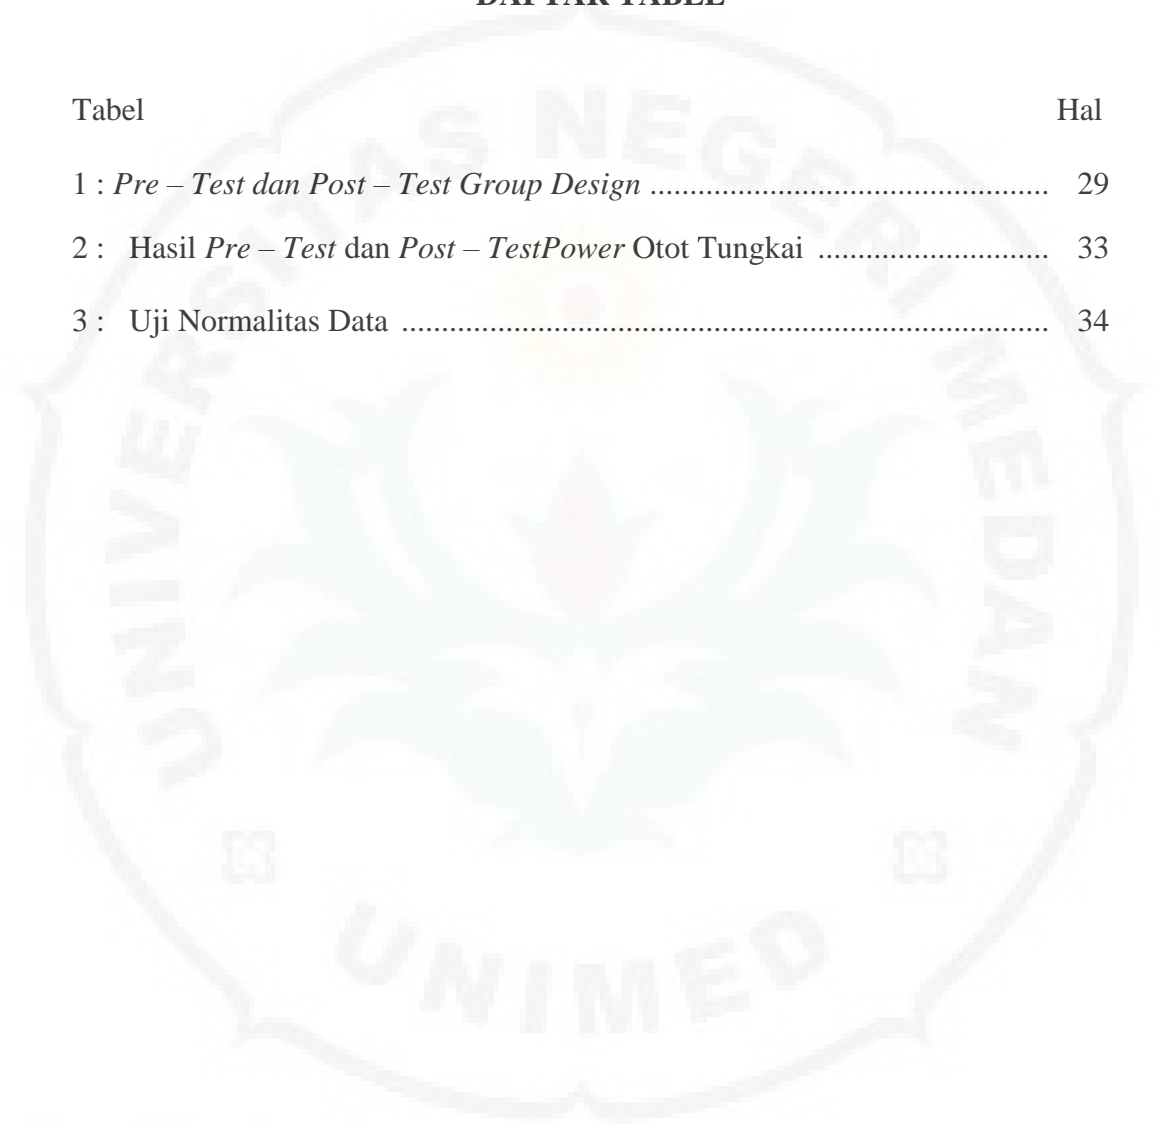

DAFTAR TABEL

Tabel	Hal
1 : <i>Pre – Test dan Post – Test Group Design</i>	29
2 : Hasil <i>Pre – Test dan Post – Test Power</i> Otot Tungkai	33
3 : Uji Normalitas Data	34

THE
Character Building
UNIVERSITY