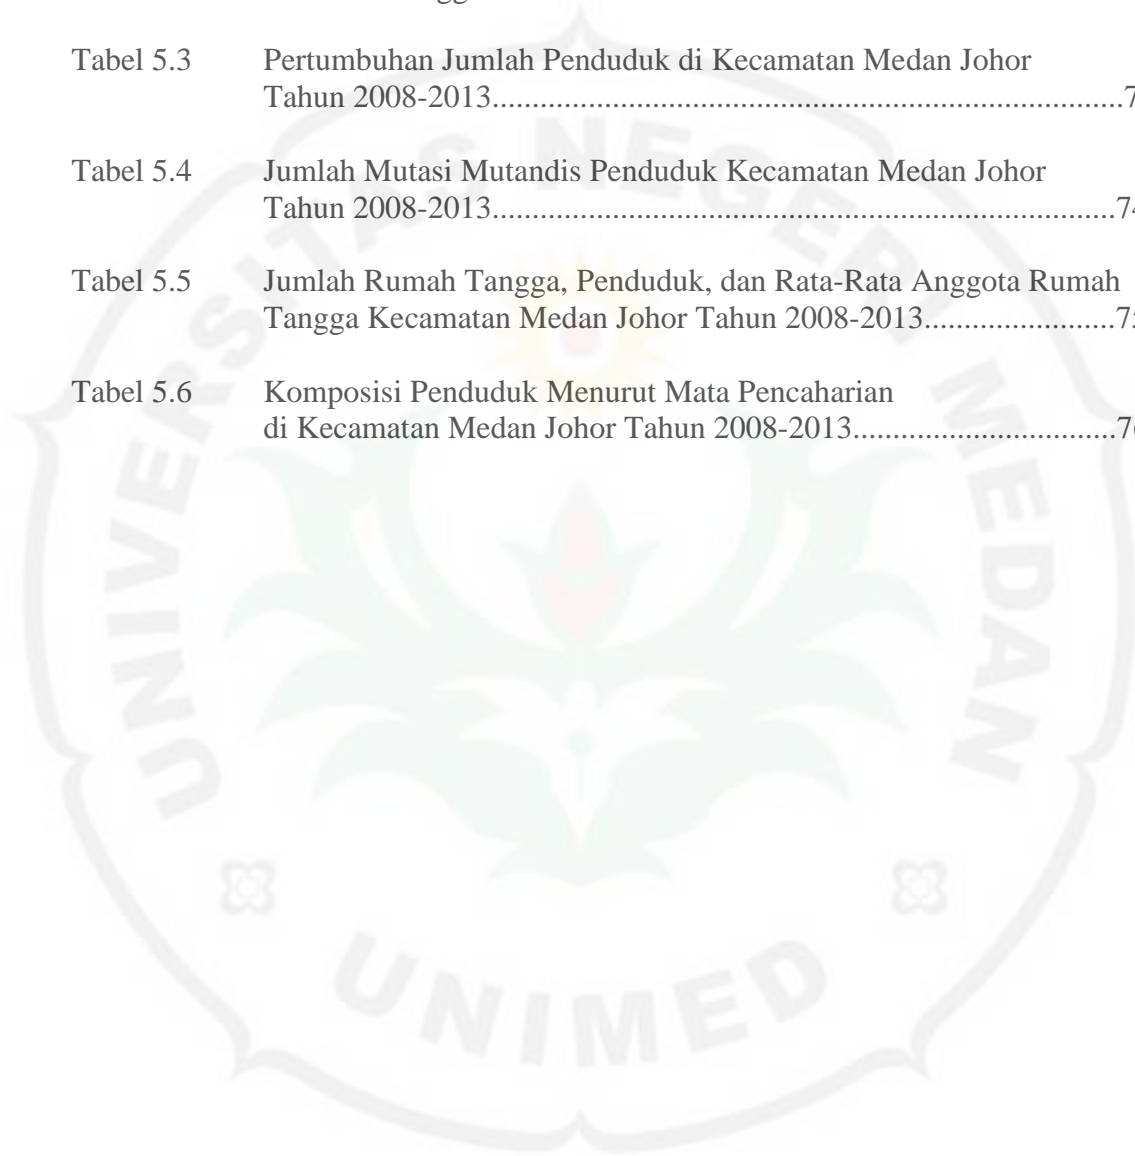

DAFTAR TABEL

Tabel	Judul	Halaman
Tabel 2.1	Perbandingan Penelitian.....	18
Tabel 4.1	Banyaknya RW dan RT di Kecamatan Medan Johor Tahun 2013.....	40
Tabel 4.2	Luas Wilayah Kelurahan di Kecamatan Medan Johor Tahun 2013.....	40
Tabel 4.3	Luas Penggunaan Lahan di Kecamatan Medan Johor Tahun 2013	43
Tabel 4.4	Komposisi Penduduk Berdasarkan Kepadatan Penduduk di Kecamatan Medan Johor Tahun 2013.....	45
Tabel 4.5	Komposisi Penduduk Berdasarkan Kelompok Umur dan Jenis Kelamin Per Kelurahan di Kecamatan Medan Johor Tahun 2013.....	46
Tabel 4.6	Jumlah Mutasi Mutandis Penduduk Kecamatan Medan Johor Tahun 2013.....	47
Tabel 4.7	Pertumbuhan Jumlah Penduduk di Kecamatan Medan Johor Tahun 2008-2013.....	47
Tabel 4.8	Komposisi Penduduk Menurut Mata Pencaharian di Kecamatan Medan Johor Tahun 2013.....	48
Tabel 4.9	Jumlah Sarana Pendidikan di Kecamatan Medan Johor Tahun 2013.....	50
Tabel 4.10	Jumlah Sarana Kesehatan di Kecamatan Medan Johor Tahun 2013.....	51
Tabel 4.11	Jumlah Sarana Olah Raga dan Rekreasi di Kecamatan Medan Johor Tahun 2013.....	52
Tabel 4.12	Jumlah Industri Besar/Sedang, Industri Kecil dan Industri Mikro di Kecamatan Medan Johor Tahun 2013.....	53
Tabel 4.13	Jumlah Sarana Permukiman di Kecamatan Medan Johor Tahun 2013	53

Tabel 5.1	Luas Penggunaan Lahan di Kecamatan Medan Johor.....	65
Tabel 5.2	Konversi Penggunaan Lahan di Kecamatan Medan	69
Tabel 5.3	Pertumbuhan Jumlah Penduduk di Kecamatan Medan Johor Tahun 2008-2013.....	73
Tabel 5.4	Jumlah Mutasi Mutandis Penduduk Kecamatan Medan Johor Tahun 2008-2013.....	74
Tabel 5.5	Jumlah Rumah Tangga, Penduduk, dan Rata-Rata Anggota Rumah Tangga Kecamatan Medan Johor Tahun 2008-2013.....	75
Tabel 5.6	Komposisi Penduduk Menurut Mata Pencarian di Kecamatan Medan Johor Tahun 2008-2013.....	76