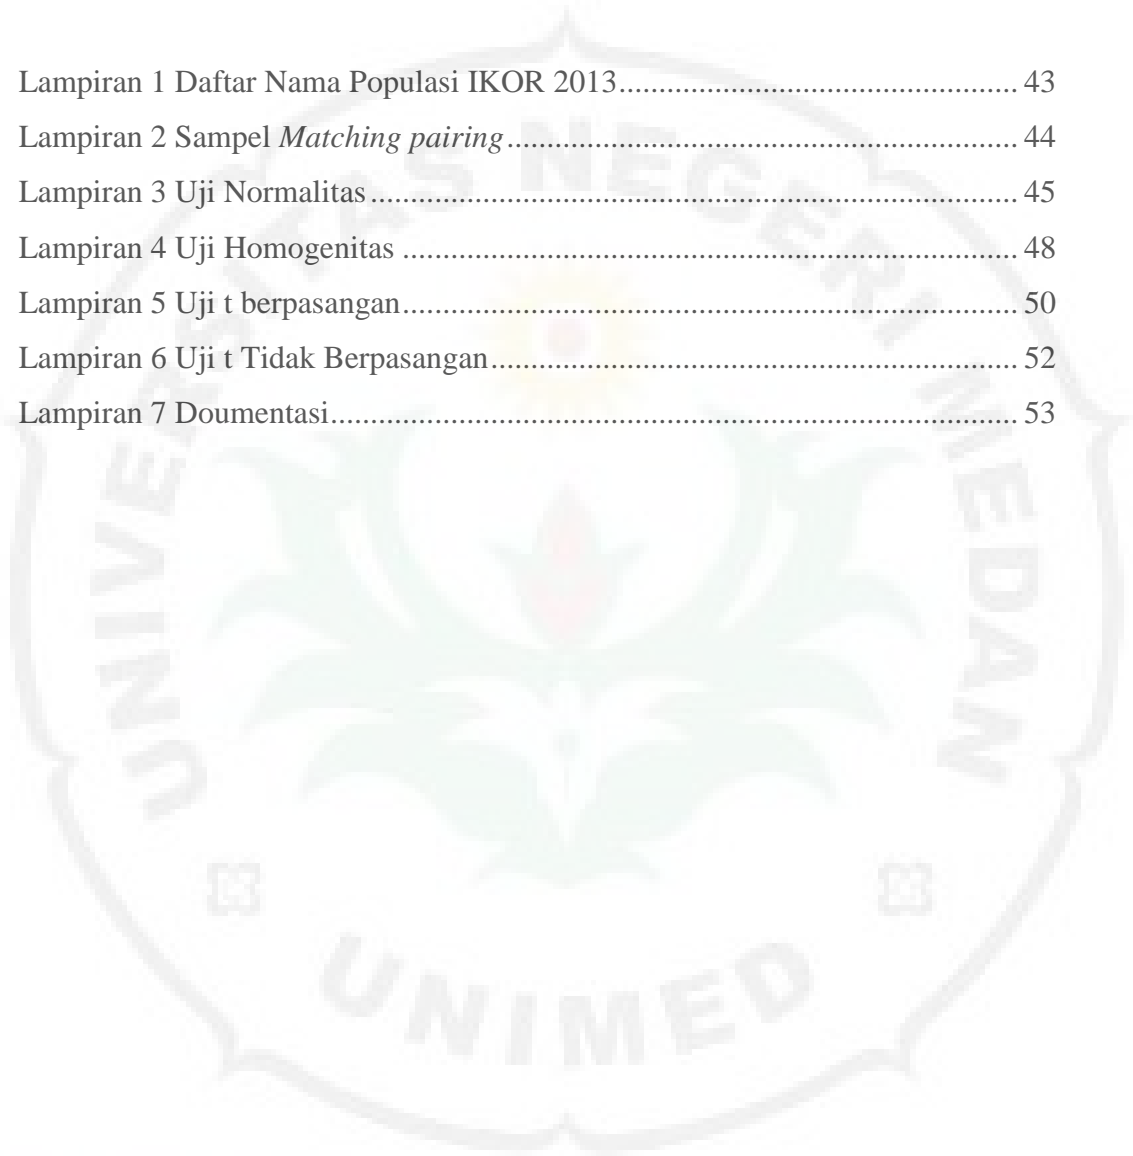

## DAFTAR LAMPIRAN

Lampiran 1 Daftar Nama Populasi IKOR 2013.....	43
Lampiran 2 Sampel <i>Matching pairing</i> .....	44
Lampiran 3 Uji Normalitas.....	45
Lampiran 4 Uji Homogenitas.....	48
Lampiran 5 Uji t berpasangan.....	50
Lampiran 6 Uji t Tidak Berpasangan.....	52
Lampiran 7 Doumentasi.....	53