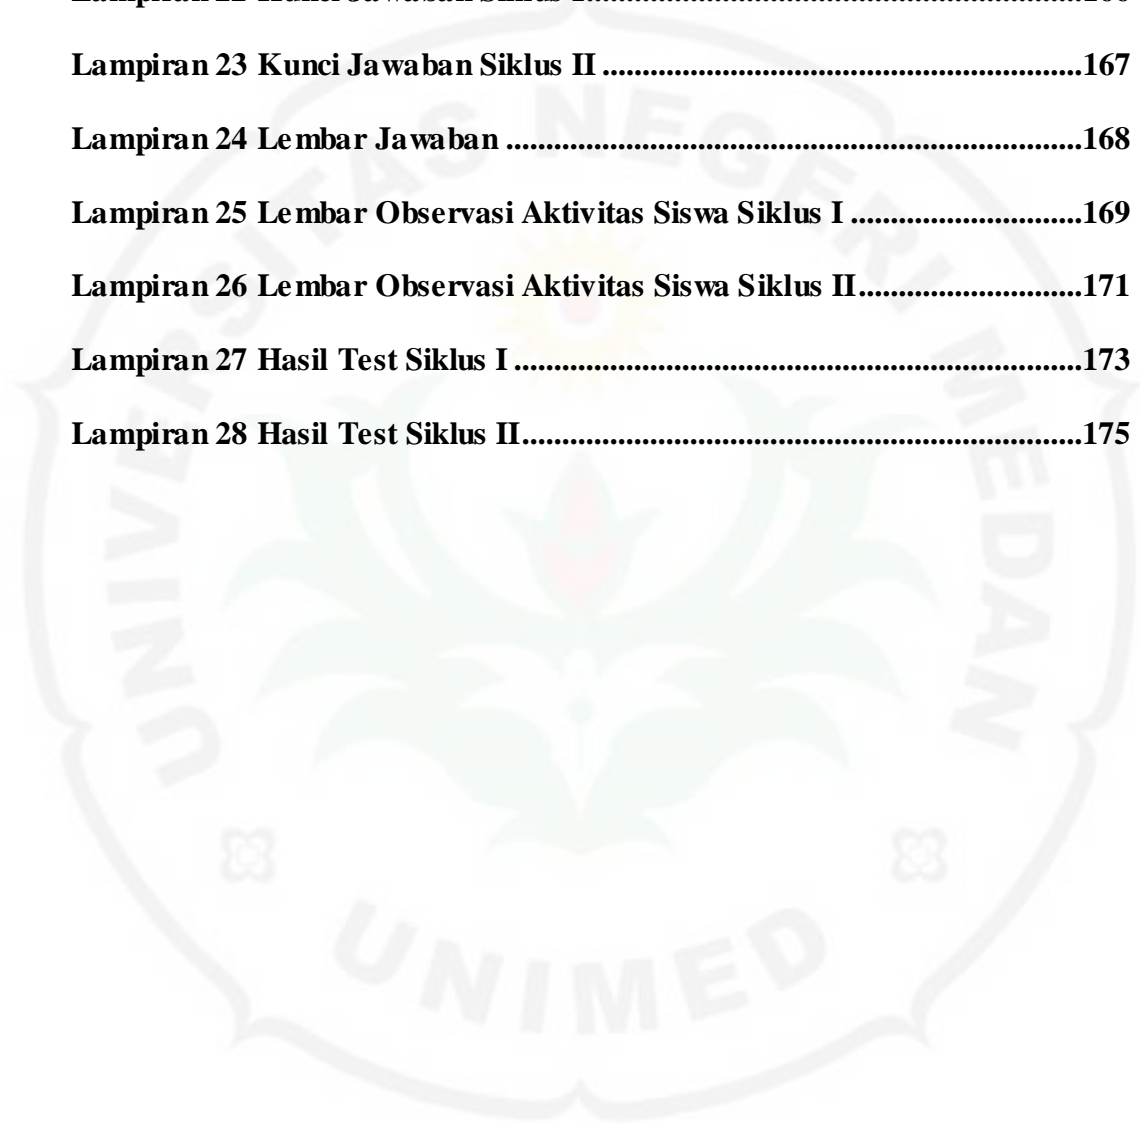

Lampiran 21 Test Siklus II.....	162
Lampiran 22 Kunci Jawaban Siklus I.....	166
Lampiran 23 Kunci Jawaban Siklus II	167
Lampiran 24 Lembar Jawaban	168
Lampiran 25 Lembar Observasi Aktivitas Siswa Siklus I	169
Lampiran 26 Lembar Observasi Aktivitas Siswa Siklus II.....	171
Lampiran 27 Hasil Test Siklus I	173
Lampiran 28 Hasil Test Siklus II.....	175

THE
Character Building
UNIVERSITY