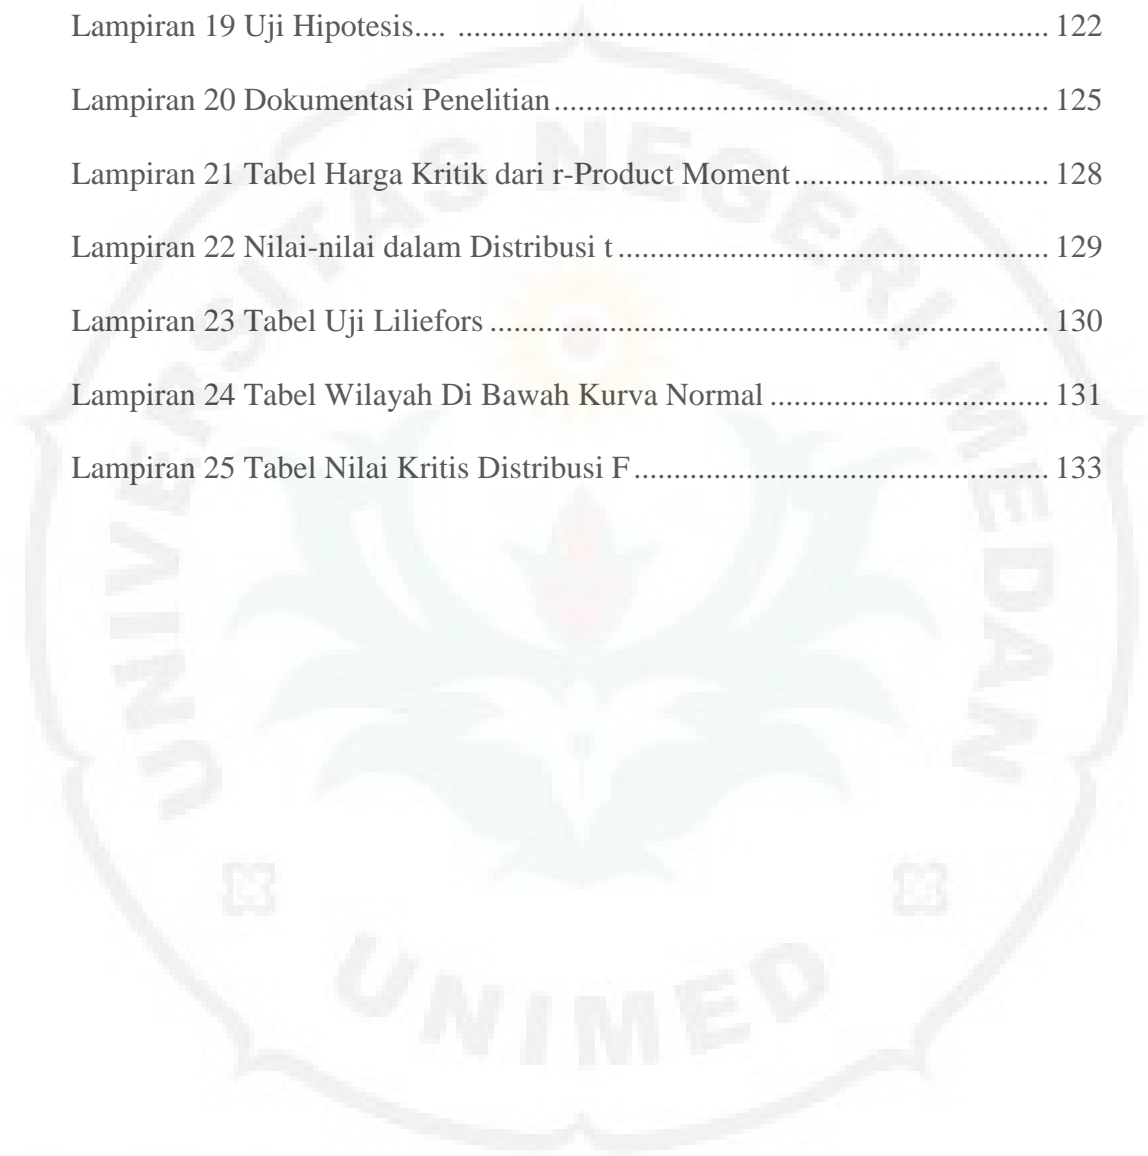

Lampiran 19 Uji Hipotesis....	122
Lampiran 20 Dokumentasi Penelitian.....	125
Lampiran 21 Tabel Harga Kritik dari r-Product Moment.....	128
Lampiran 22 Nilai-nilai dalam Distribusi t.....	129
Lampiran 23 Tabel Uji Liliefors	130
Lampiran 24 Tabel Wilayah Di Bawah Kurva Normal	131
Lampiran 25 Tabel Nilai Kritis Distribusi F.....	133

THE
Character Building
UNIVERSITY