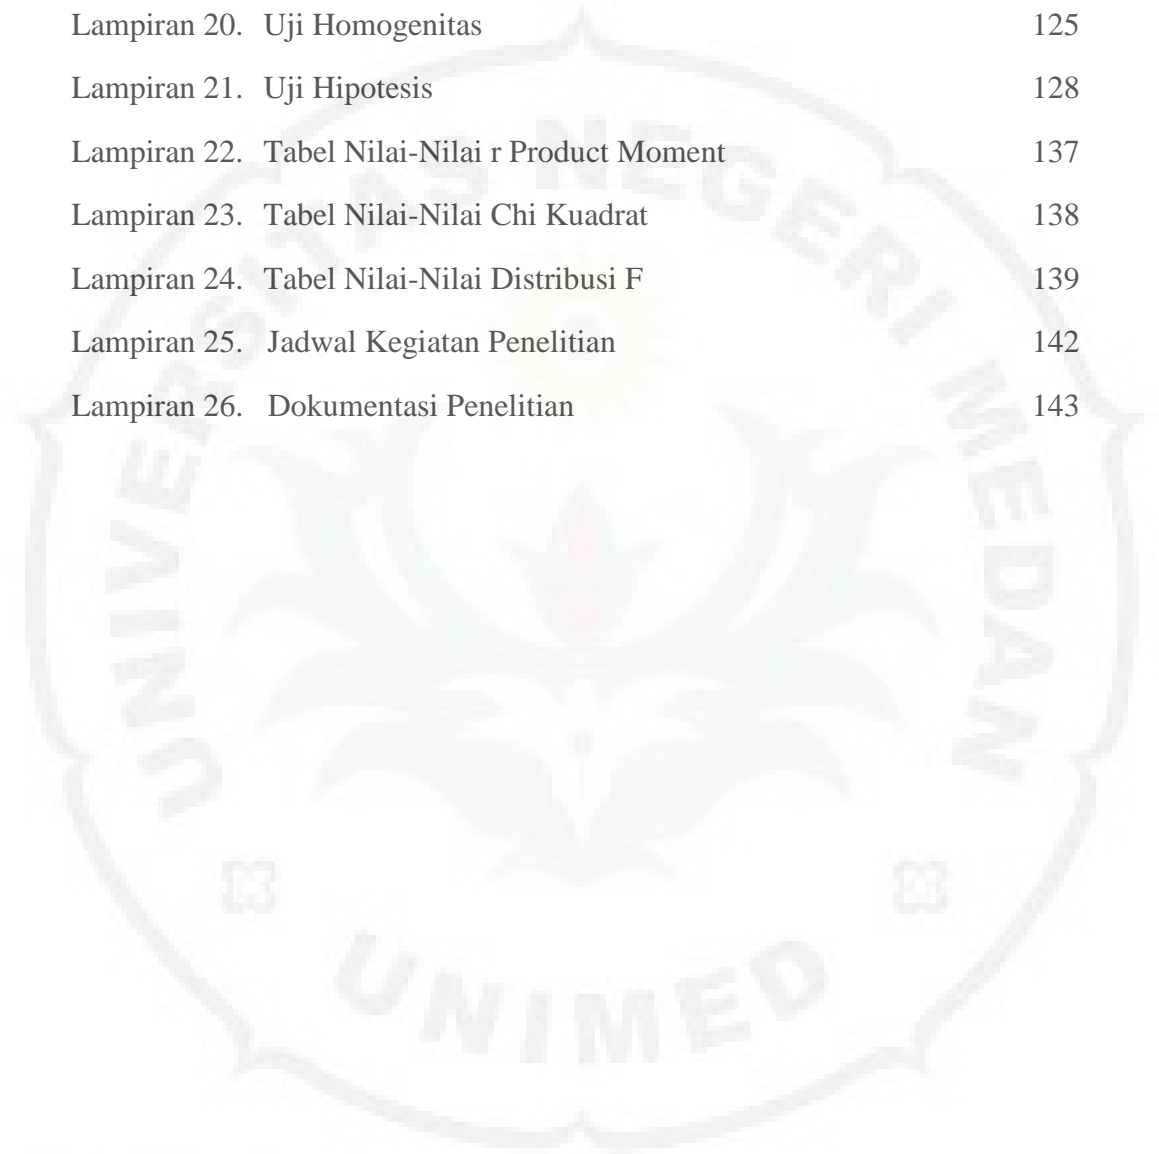

Lampiran 20. Uji Homogenitas	125
Lampiran 21. Uji Hipotesis	128
Lampiran 22. Tabel Nilai-Nilai r Product Moment	137
Lampiran 23. Tabel Nilai-Nilai Chi Kuadrat	138
Lampiran 24. Tabel Nilai-Nilai Distribusi F	139
Lampiran 25. Jadwal Kegiatan Penelitian	142
Lampiran 26. Dokumentasi Penelitian	143

THE
Character Building
UNIVERSITY