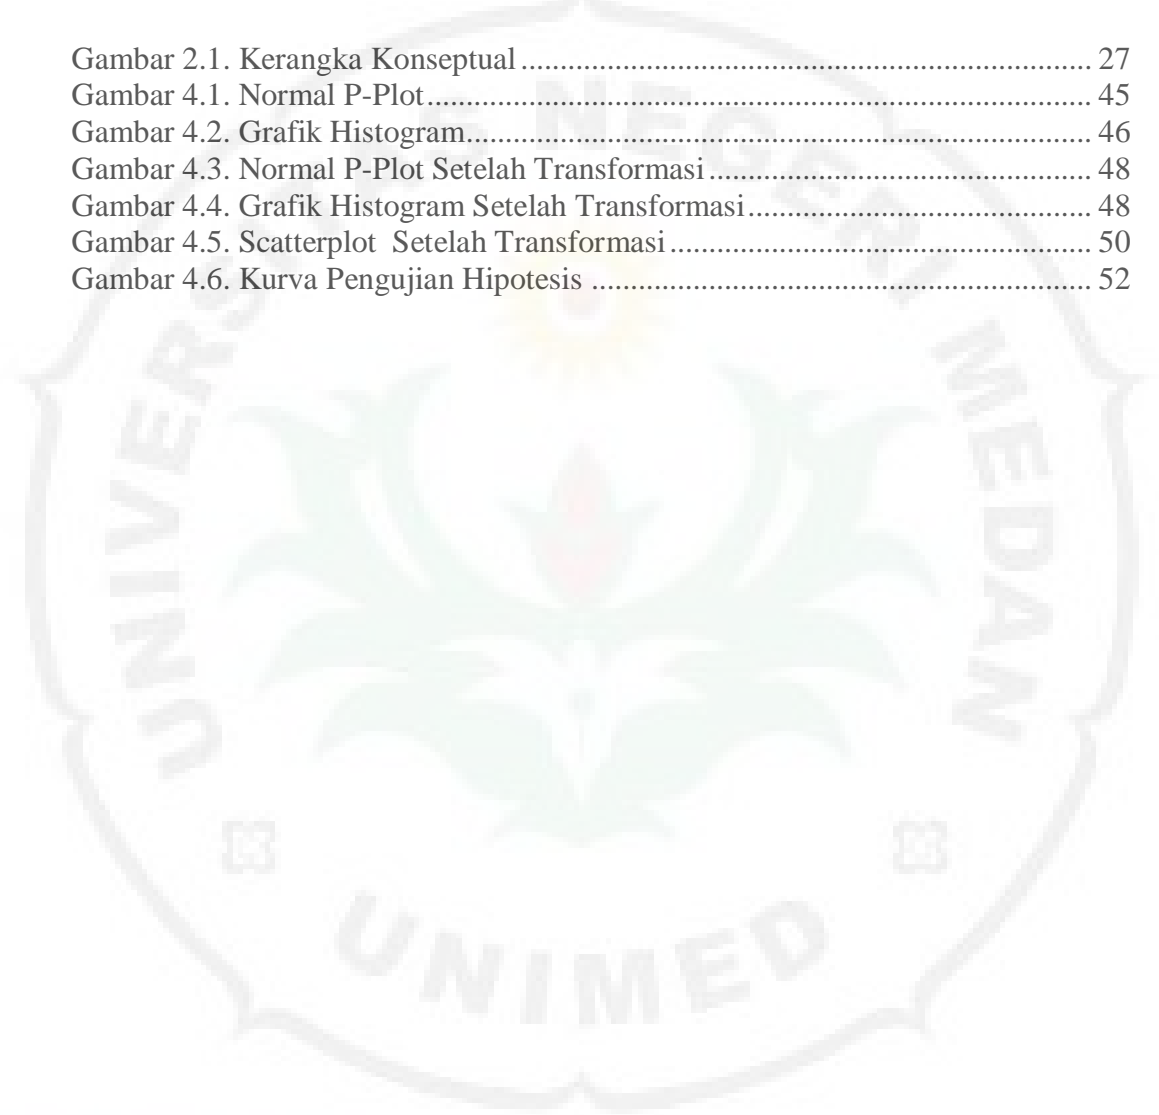

DAFTAR GAMBAR

Gambar 2.1. Kerangka Konseptual	27
Gambar 4.1. Normal P-Plot.....	45
Gambar 4.2. Grafik Histogram.....	46
Gambar 4.3. Normal P-Plot Setelah Transformasi	48
Gambar 4.4. Grafik Histogram Setelah Transformasi.....	48
Gambar 4.5. Scatterplot Setelah Transformasi.....	50
Gambar 4.6. Kurva Pengujian Hipotesis	52