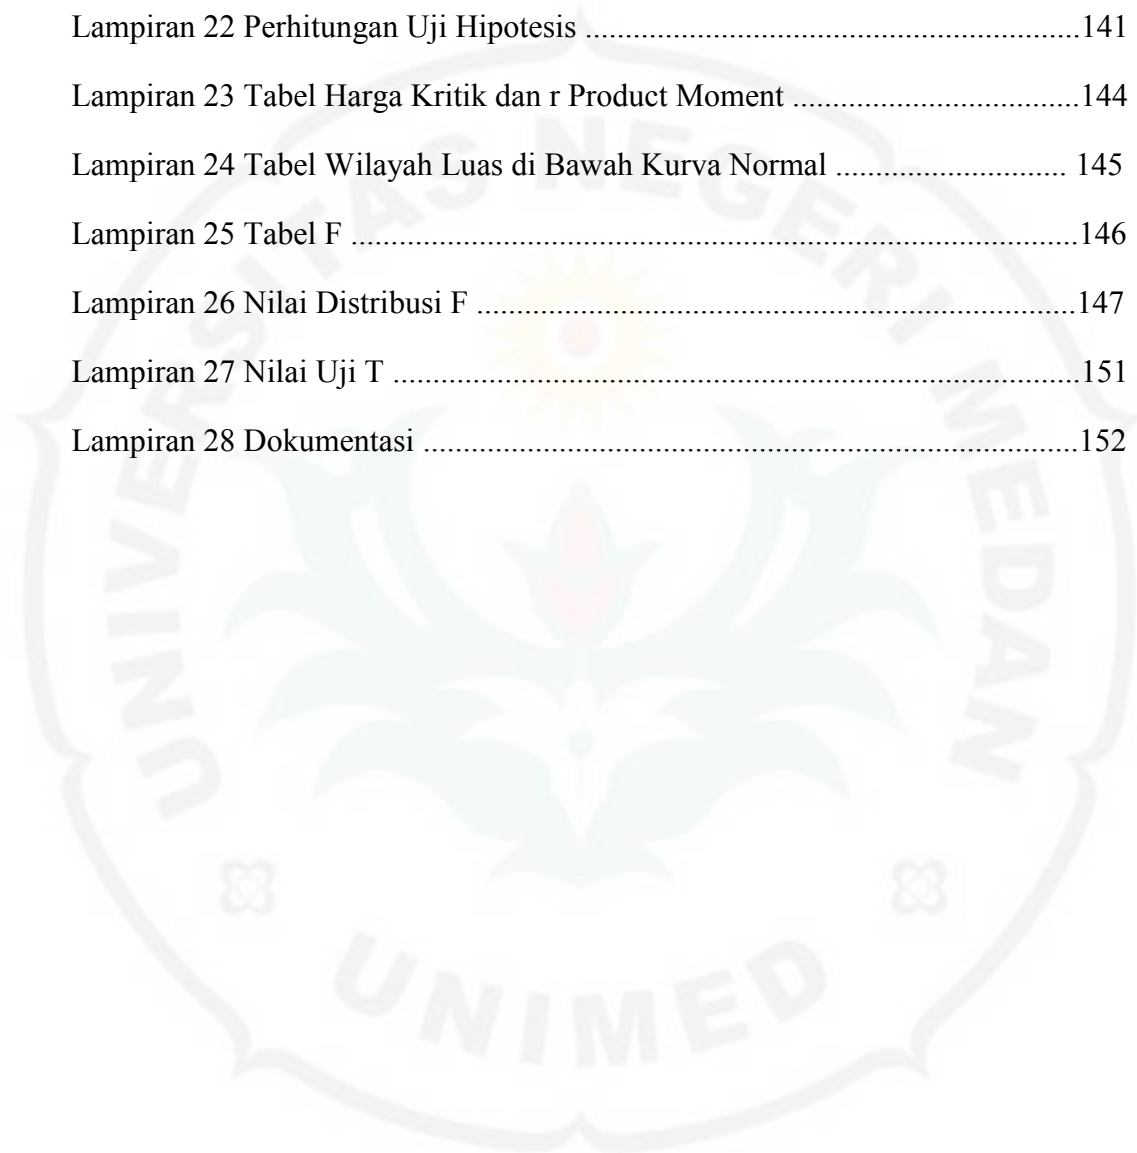

DAFTAR LAMPIRAN

Lampiran 1 Silabus	58
Lampiran 2 RPP Kelas Kontrol	63
Lampiran 3 RPP Kelas Eksperimen	77
Lampiran 4 Soal pretest	92
Lampiran 5 jawaban soal pretest	96
Lampiran 6 Soal Postest	97
Lampiran 7 Jawaban Soal Postest	101
Lampiran 8 Validitas	102
Lampiran 9 Reabilitas	104
Lampiran 10 Tingkat Kesukaran Tes	106
Lampiran 11 Daya Pembeda Tes	108
Lampiran 12 Tabel Perhitungan Instrumen	110
Lampiran 13 perhitungan manual V, R, DBS, TKS	111
Lampiran 14 Data Hasil Belajar Kelas Eksperimen	114
Lampiran 15 Data Hasil Belajar Kelas Kontrol	116
Lampiran 16 Perhitungan Mean, Standard Deviasi, Varian	118
Lampiran 17 Perhitungan Uji Normalitas	122
Lampiran 18 Uji Normalitas	130
Lampiran 19 Homogenitas	136
Lampiran 20 Perhitungan Uji Homogenitas	137
Lampiran 21 Uji Hipotesis	140

Lampiran 22 Perhitungan Uji Hipotesis	141
Lampiran 23 Tabel Harga Kritik dan r Product Moment	144
Lampiran 24 Tabel Wilayah Luas di Bawah Kurva Normal	145
Lampiran 25 Tabel F	146
Lampiran 26 Nilai Distribusi F	147
Lampiran 27 Nilai Uji T	151
Lampiran 28 Dokumentasi	152