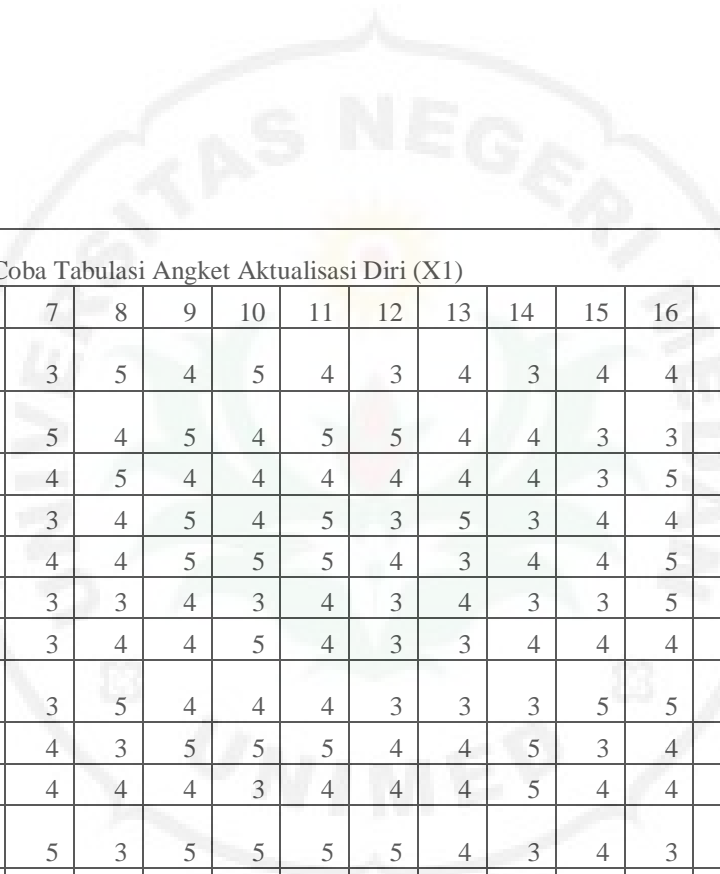

Lampiran 3

Uji Coba Tabulasi Angket Aktualisasi Diri (X1)

No	Nama Siswa	1	2	3	4	5	6	7	8	9	10	11	12	13	14	15	16	17	18	19	20	21	22	23	24	25	
1	Agata Jenro Marbun	4	3	4	4	5	4	3	5	4	5	4	3	4	3	4	4	3	3	5	4	4	4	3	5	5	99
2	Agatha Ronauli Sinaga	3	4	3	3	4	4	5	4	5	4	5	5	4	4	3	3	4	3	4	4	3	5	4	4	4	98
3	Andiko Malau	5	4	5	4	4	5	4	5	4	4	4	4	4	4	3	5	4	3	4	5	5	4	4	4	4	105
4	Anjelina S. Tamba	4	3	4	3	4	3	3	4	5	4	5	3	5	3	4	4	3	5	4	3	4	5	3	4	4	96
5	Anjelina Sitinjak	5	4	5	4	5	5	4	4	5	5	5	4	3	4	4	5	4	4	5	5	4	4	4	5	5	111
6	Anri Simbolon	5	3	5	3	3	4	3	3	4	3	4	3	4	3	3	5	3	4	3	4	4	4	3	3	3	89
7	Aprido Simbolon	4	4	4	4	5	4	3	4	4	5	4	3	3	4	4	4	4	5	5	4	4	4	4	5	5	103
8	Ardi Derson Fryanto Manik	5	3	5	3	4	5	3	5	4	4	4	3	3	3	5	5	3	3	4	5	3	3	3	4	4	96
9	Ayu Lestari Sinaga	4	5	4	5	5	4	4	3	5	5	5	4	4	5	3	4	5	3	5	4	4	3	5	5	5	108
10	Benaris Sihombing	4	5	4	5	3	5	4	4	4	3	4	4	4	5	4	4	5	3	3	5	4	4	5	3	3	101
11	Chandra Oloan Sihalo	3	3	3	3	5	3	5	3	5	5	5	5	4	3	4	3	3	4	5	3	5	3	3	5	5	98
12	Damayanti Sinaga	3	4	3	4	5	4	4	3	3	5	3	4	3	4	3	3	4	4	5	4	3	3	4	5	5	95
13	Desi Hannawati Siboro	5	5	5	5	3	3	5	4	5	3	5	5	5	5	5	5	5	3	3	3	4	5	5	3	3	107
14	Doni Pratama Putra Sinaga	5	5	5	5	4	3	5	5	4	4	4	5	3	5	4	5	5	4	4	3	5	5	5	4	4	110
15	Egilljhon Manullang	5	4	5	4	4	5	4	5	3	4	3	4	4	4	5	5	4	3	4	5	5	4	4	4	4	105
16	Eliza Sinaga	4	3	4	3	4	3	4	4	4	4	4	4	5	3	4	4	3	5	4	3	4	4	3	4	4	95
17	Elsa Sinaga	2	4	2	4	5	5	4	3	5	5	5	4	3	4	5	2	4	4	5	5	4	4	4	5	5	102
18	Enta Lili Situmorang	3	3	3	3	3	4	3	3	4	3	4	3	4	3	5	3	3	4	3	4	4	5	3	3	3	86
19	Erpita Nainggolan	4	4	4	4	4	4	3	4	4	4	4	3	3	4	4	4	4	5	4	4	5	4	4	4	4	99
20	Esparanza O. Sitanggang	2	3	2	3	4	5	3	4	4	4	4	3	3	3	5	2	3	3	4	5	5	4	3	4	4	89
21	Ester Sinaga	4	5	4	5	5	4	4	3	5	5	5	4	4	5	3	4	5	3	5	4	4	3	5	5	5	108
22	Evi Tamala Malau	2	4	2	4	3	5	3	3	3	3	3	3	4	4	3	2	4	4	3	5	4	5	4	3	3	86