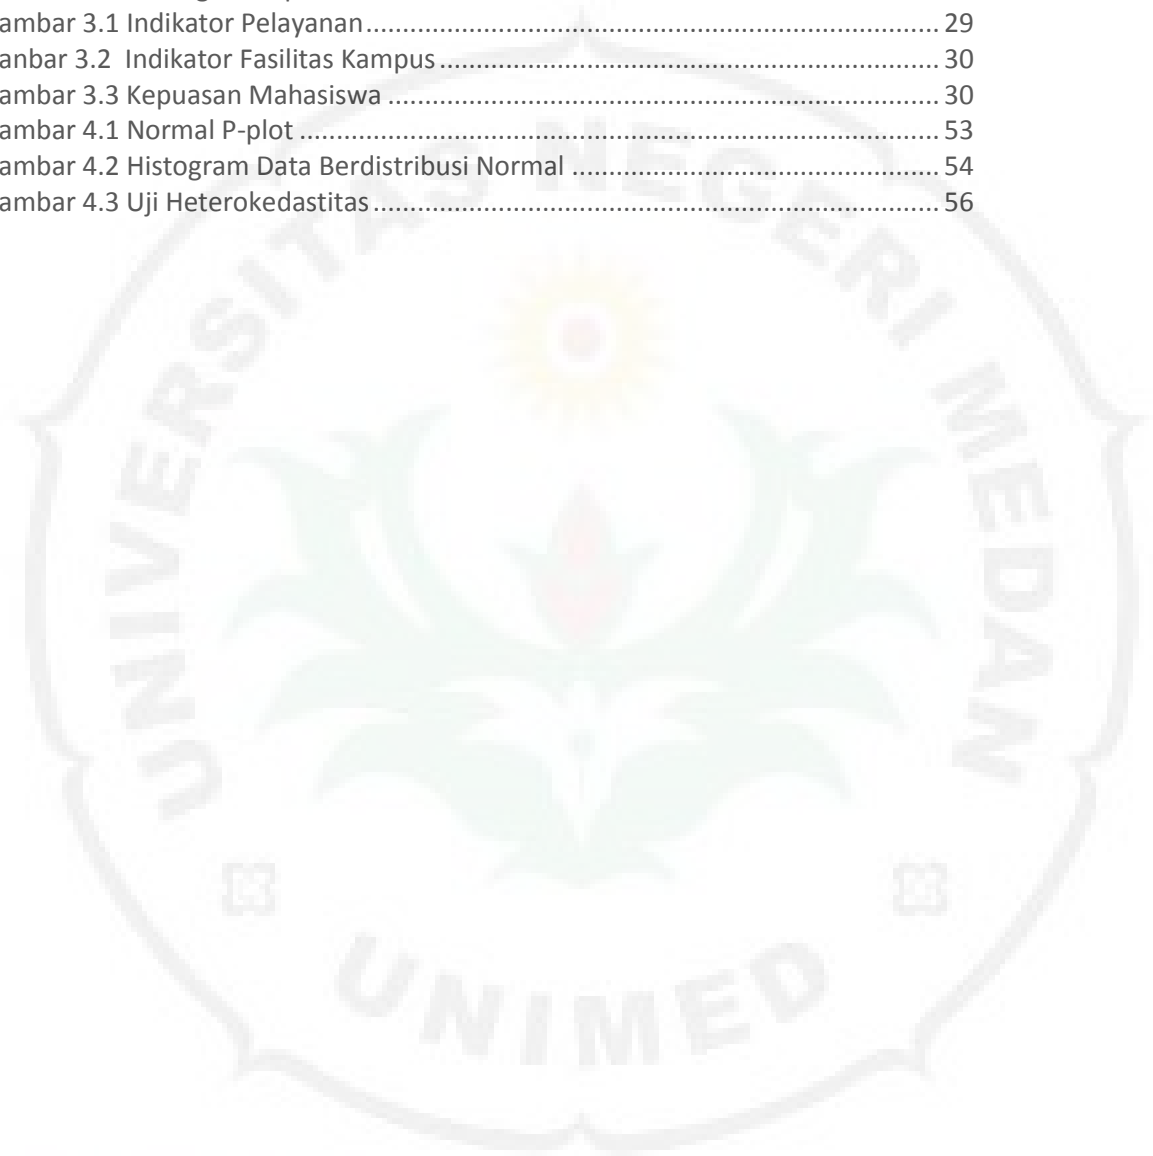

DAFTAR GAMBAR

Gambar

Gambar 2.3 Kerangka Berpikir	25
Gambar 3.1 Indikator Pelayanan.....	29
Gambar 3.2 Indikator Fasilitas Kampus	30
Gambar 3.3 Kepuasan Mahasiswa	30
Gambar 4.1 Normal P-plot	53
Gambar 4.2 Histogram Data Berdistribusi Normal	54
Gambar 4.3 Uji Heterokedastitas	56