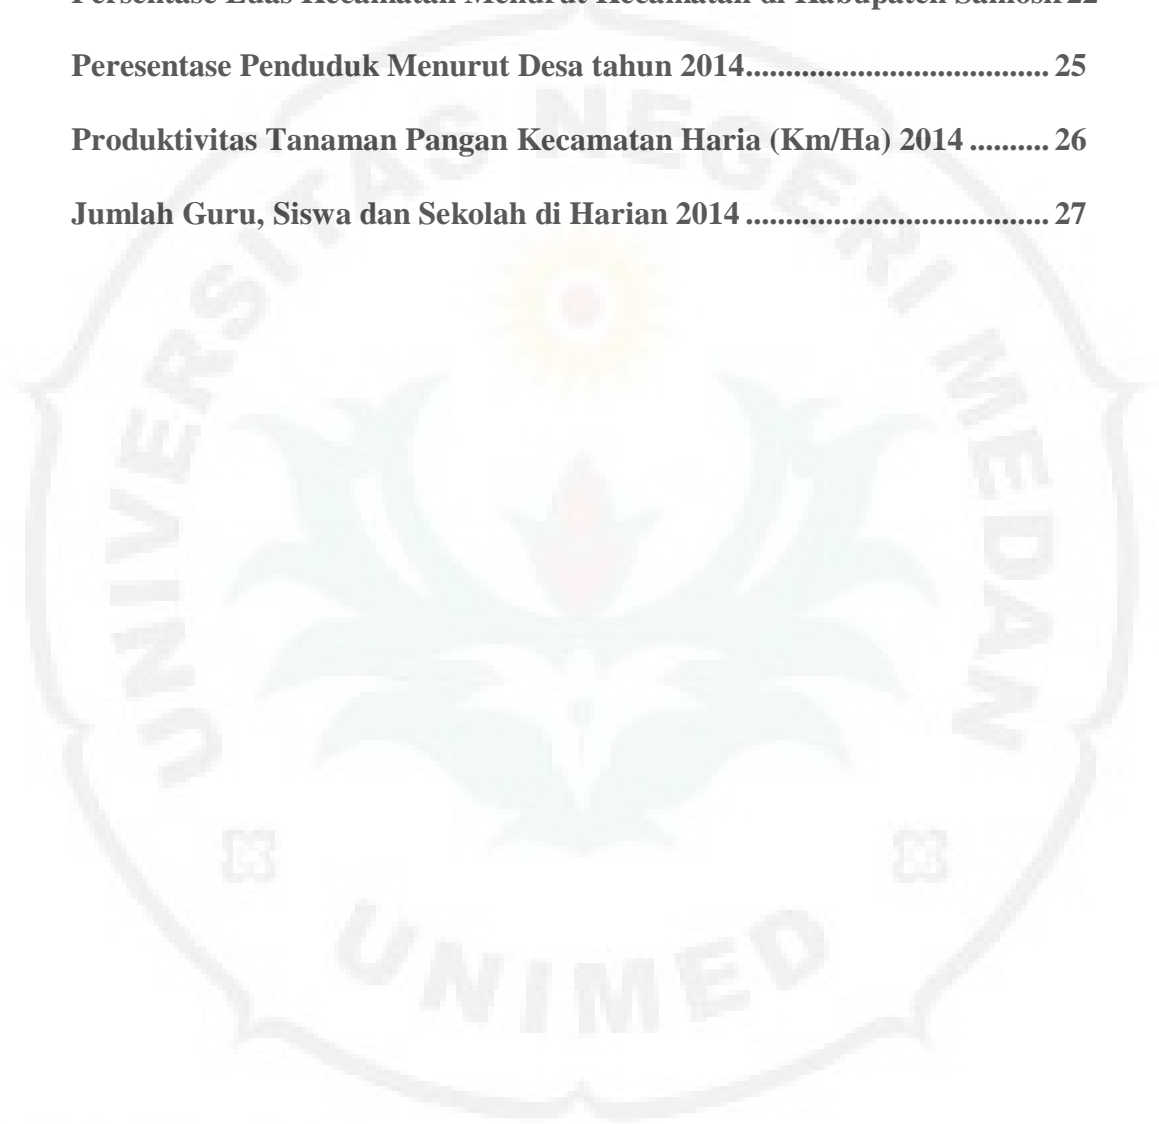

Daftar Diagram

Persentase Luas Kecamatan Menurut Kecamatan di Kabupaten Samosir	22
Persentase Penduduk Menurut Desa tahun 2014.....	25
Produktivitas Tanaman Pangan Kecamatan Haria (Km/Ha) 2014	26
Jumlah Guru, Siswa dan Sekolah di Harian 2014	27