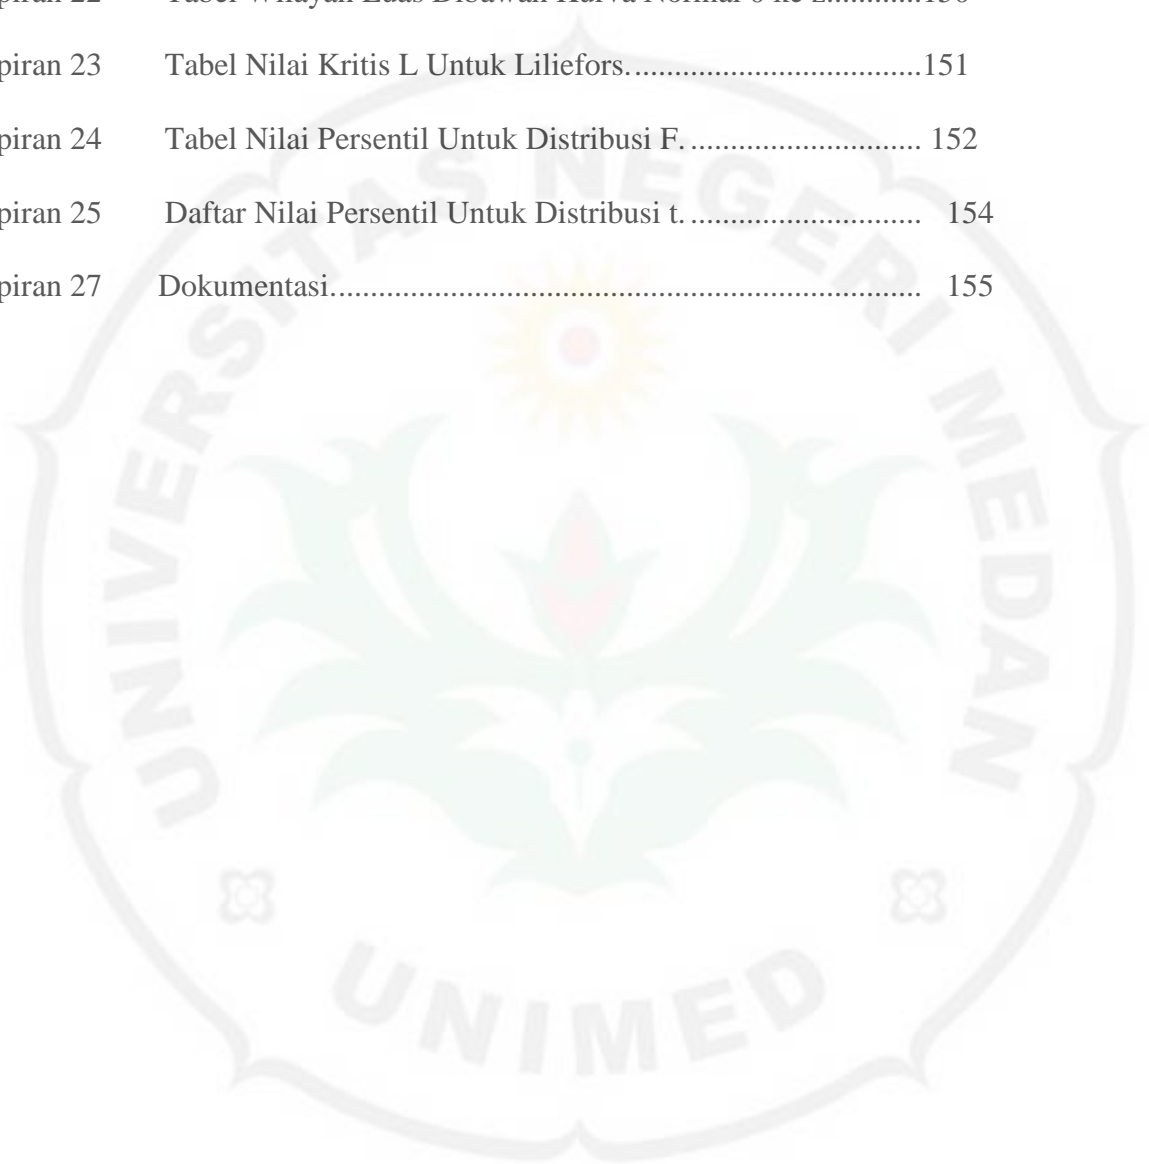

Lampiran 22	Tabel Wilayah Luas Dibawah Kurva Normal 0 ke z.....	150
Lampiran 23	Tabel Nilai Kritis L Untuk Liliefors.....	151
Lampiran 24	Tabel Nilai Persentil Untuk Distribusi F.....	152
Lampiran 25	Daftar Nilai Persentil Untuk Distribusi t.....	154
Lampiran 27	Dokumentasi.....	155

THE
Character Building
UNIVERSITY