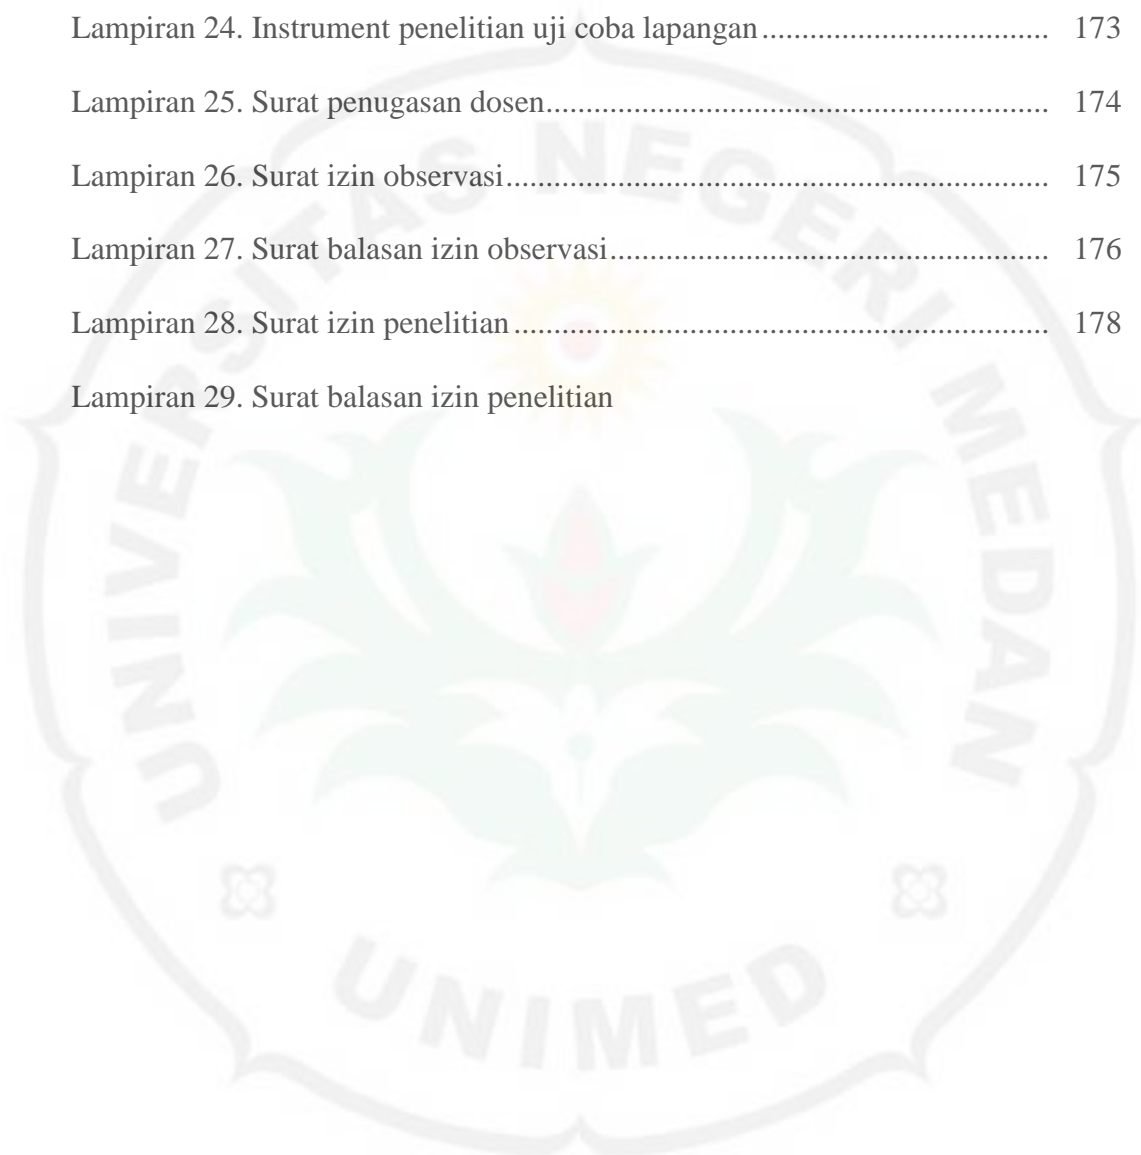

Lampiran 23. Instrument penelitian uji coba kelompok kecil.....	172
Lampiran 24. Instrument penelitian uji coba lapangan.....	173
Lampiran 25. Surat penugasan dosen.....	174
Lampiran 26. Surat izin observasi.....	175
Lampiran 27. Surat balasan izin observasi.....	176
Lampiran 28. Surat izin penelitian.....	178
Lampiran 29. Surat balasan izin penelitian	

THE
Character Building
UNIVERSITY