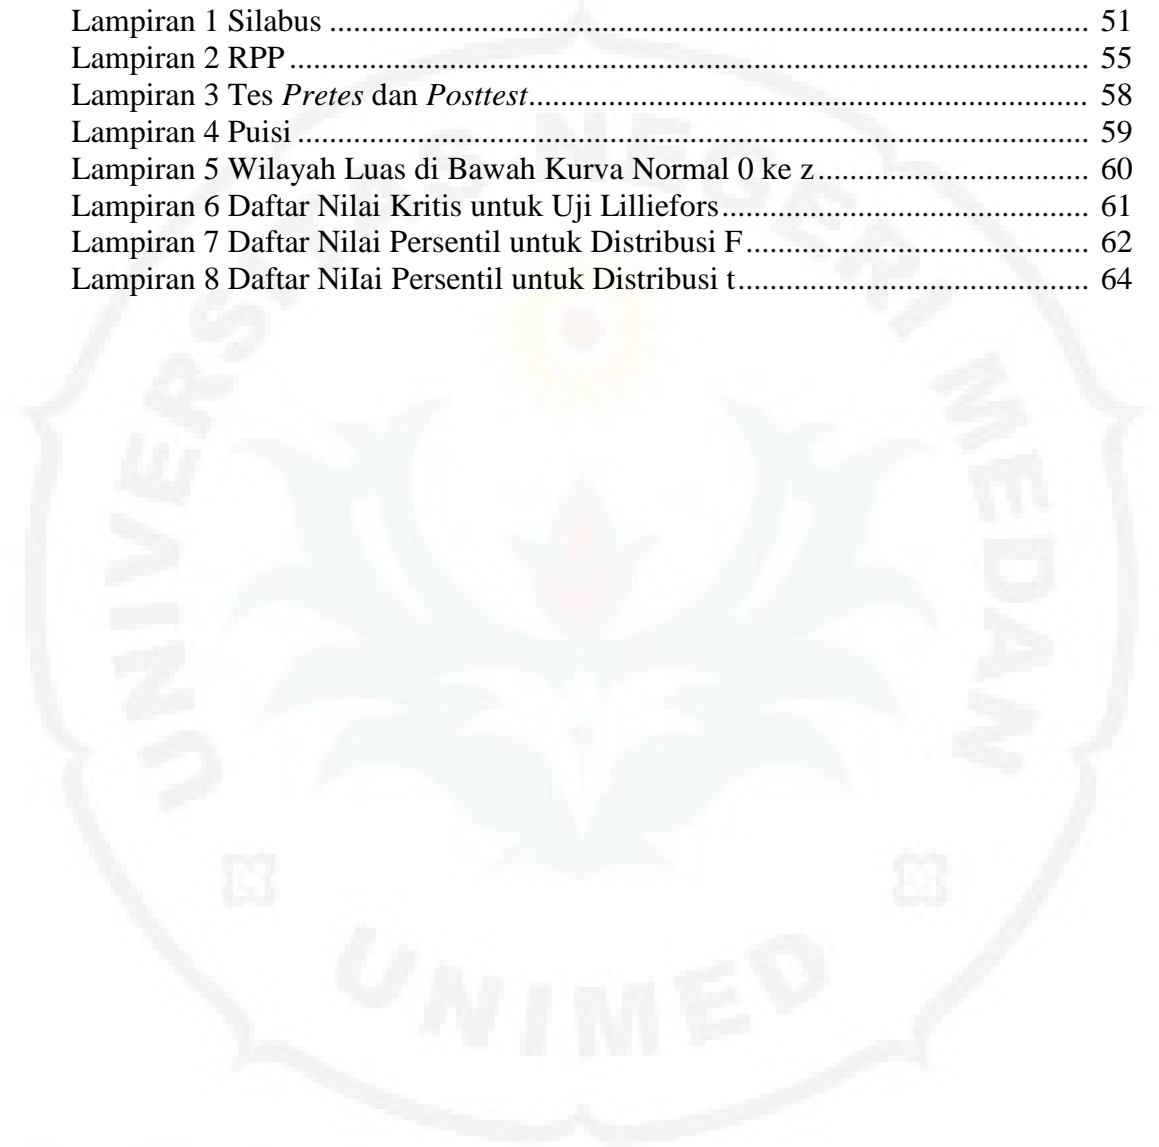

DAFTAR LAMPIRAN

Lampiran 1 Silabus	51
Lampiran 2 RPP	55
Lampiran 3 Tes <i>Pretes</i> dan <i>Posttest</i>	58
Lampiran 4 Puisi	59
Lampiran 5 Wilayah Luas di Bawah Kurva Normal 0 ke z.....	60
Lampiran 6 Daftar Nilai Kritis untuk Uji Lilliefors.....	61
Lampiran 7 Daftar Nilai Persentil untuk Distribusi F.....	62
Lampiran 8 Daftar Nilai Persentil untuk Distribusi t.....	64