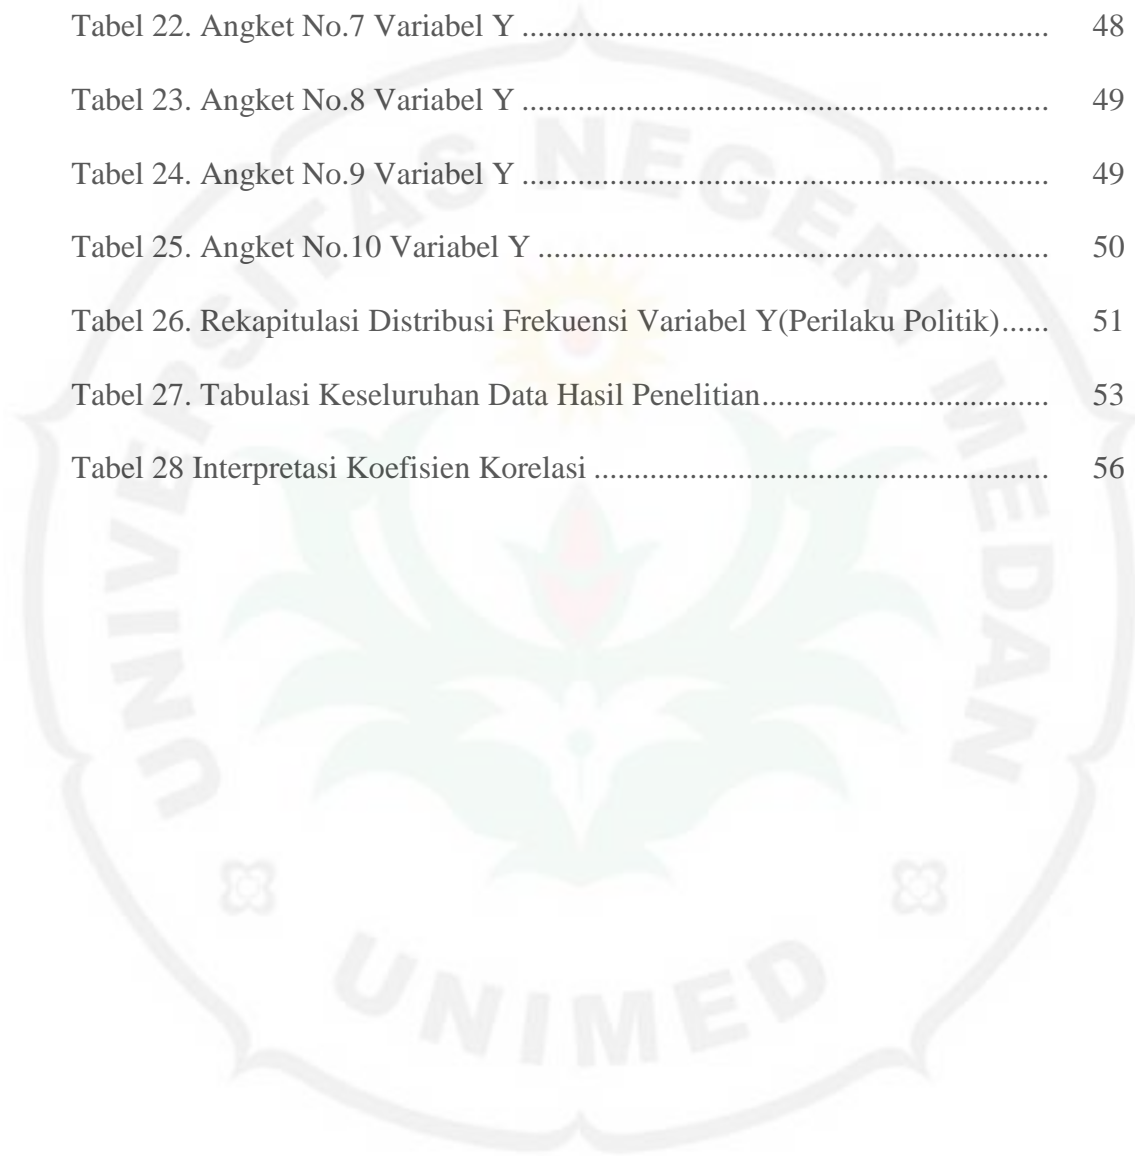

DAFTAR TABEL

Tabel 1. Data Kependudukan Desa Teluk Piai Kecamatan Kualuh Hilir Kabupaten Labuhan Batu utara	23
Tabel 2. Score Penilaian Jawaban Angket	24
Tabel 3. Tabulasi Nilai Angket Variabel X (Budaya Politik)	25
Tabel 4. Tabulasi Nilai Angket Variabel Y (Perilaku Politik).....	29
Tabel 5. Angket No.1 Variabel X	33
Tabel 6. Angket No.2 Variabel X	34
Tabel 7. Angket No.3 Variabel X	35
Tabel 8. Angket No.4 Variabel X	35
Tabel 9. Angket No.5 Variabel X	36
Tabel 10. Angket No.6 Variabel X	37
Tabel 11. Angket No.7 Variabel X	37
Tabel 12. Angket No.8 Variabel X	38
Tabel 13. Angket No.9 Variabel X	39
Tabel 14. Angket No.10 Variabel X	40
Tabel 15. Distribusi Frekuensi Variabel X (Budaya Politik).....	42
Tabel 16. Angket No.1 Variabel Y	44
Tabel 17. Angket No.2 Variabel Y	45
Tabel 18. Angket No.3 Variabel Y	45
Tabel 19. Angket No.4 Variabel Y	46
Tabel 20. Angket No.5 Variabel Y	47
Tabel 21. Angket No.6 Variabel Y	47

Tabel 22. Angket No.7 Variabel Y	48
Tabel 23. Angket No.8 Variabel Y	49
Tabel 24. Angket No.9 Variabel Y	49
Tabel 25. Angket No.10 Variabel Y	50
Tabel 26. Rekapitulasi Distribusi Frekuensi Variabel Y(Perilaku Politik).....	51
Tabel 27. Tabulasi Keseluruhan Data Hasil Penelitian.....	53
Tabel 28 Interpretasi Koefisien Korelasi	56