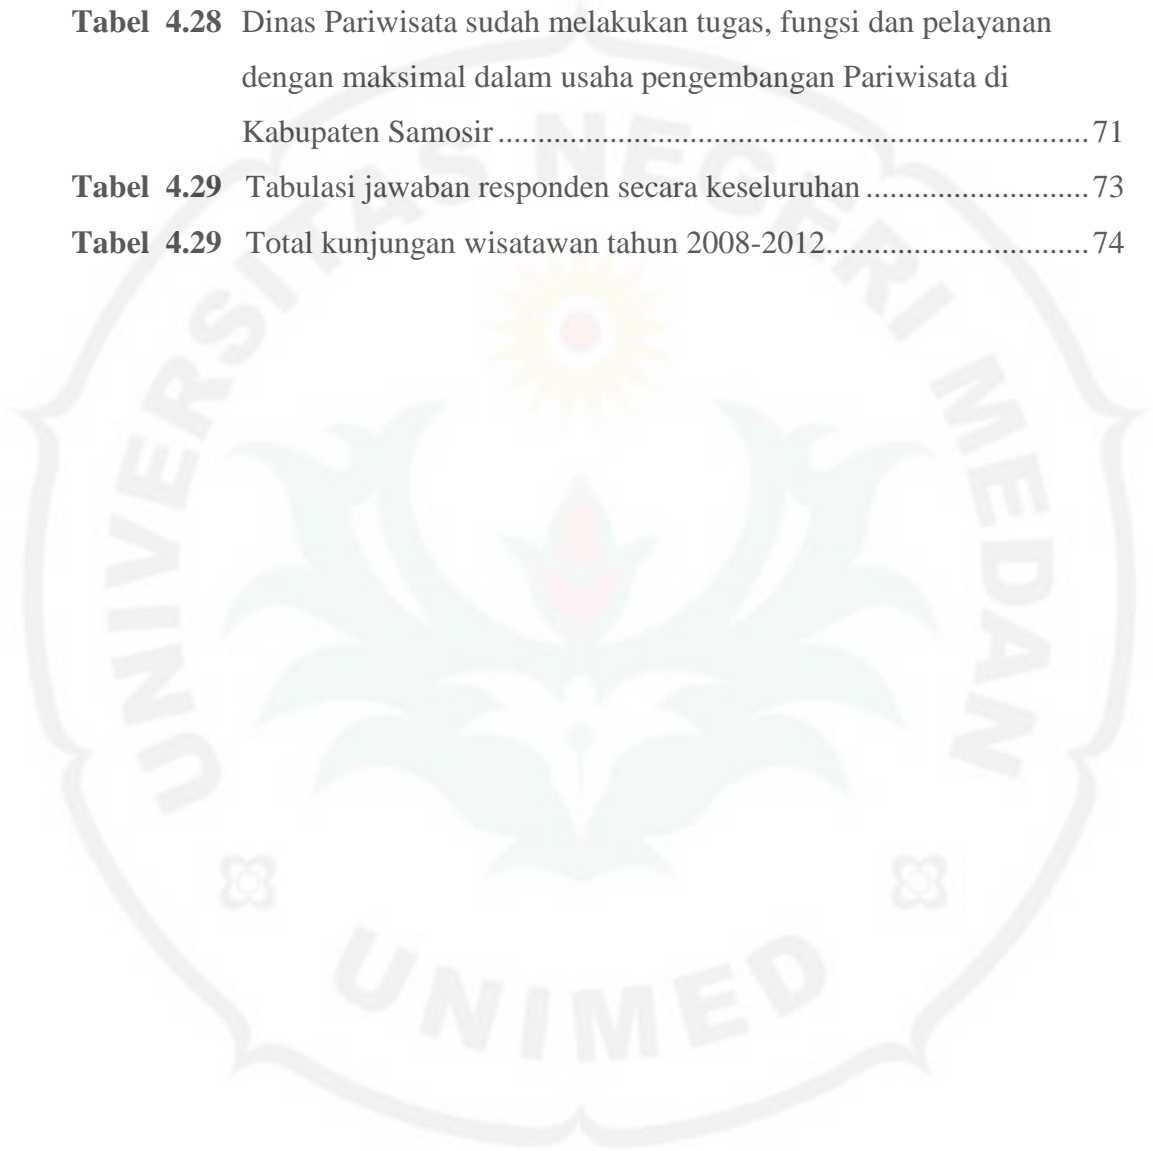

Tabel 4.28 Dinas Pariwisata sudah melakukan tugas, fungsi dan pelayanan dengan maksimal dalam usaha pengembangan Pariwisata di Kabupaten Samosir	71
Tabel 4.29 Tabulasi jawaban responden secara keseluruhan	73
Tabel 4.29 Total kunjungan wisatawan tahun 2008-2012.....	74

THE
Character Building
UNIVERSITY