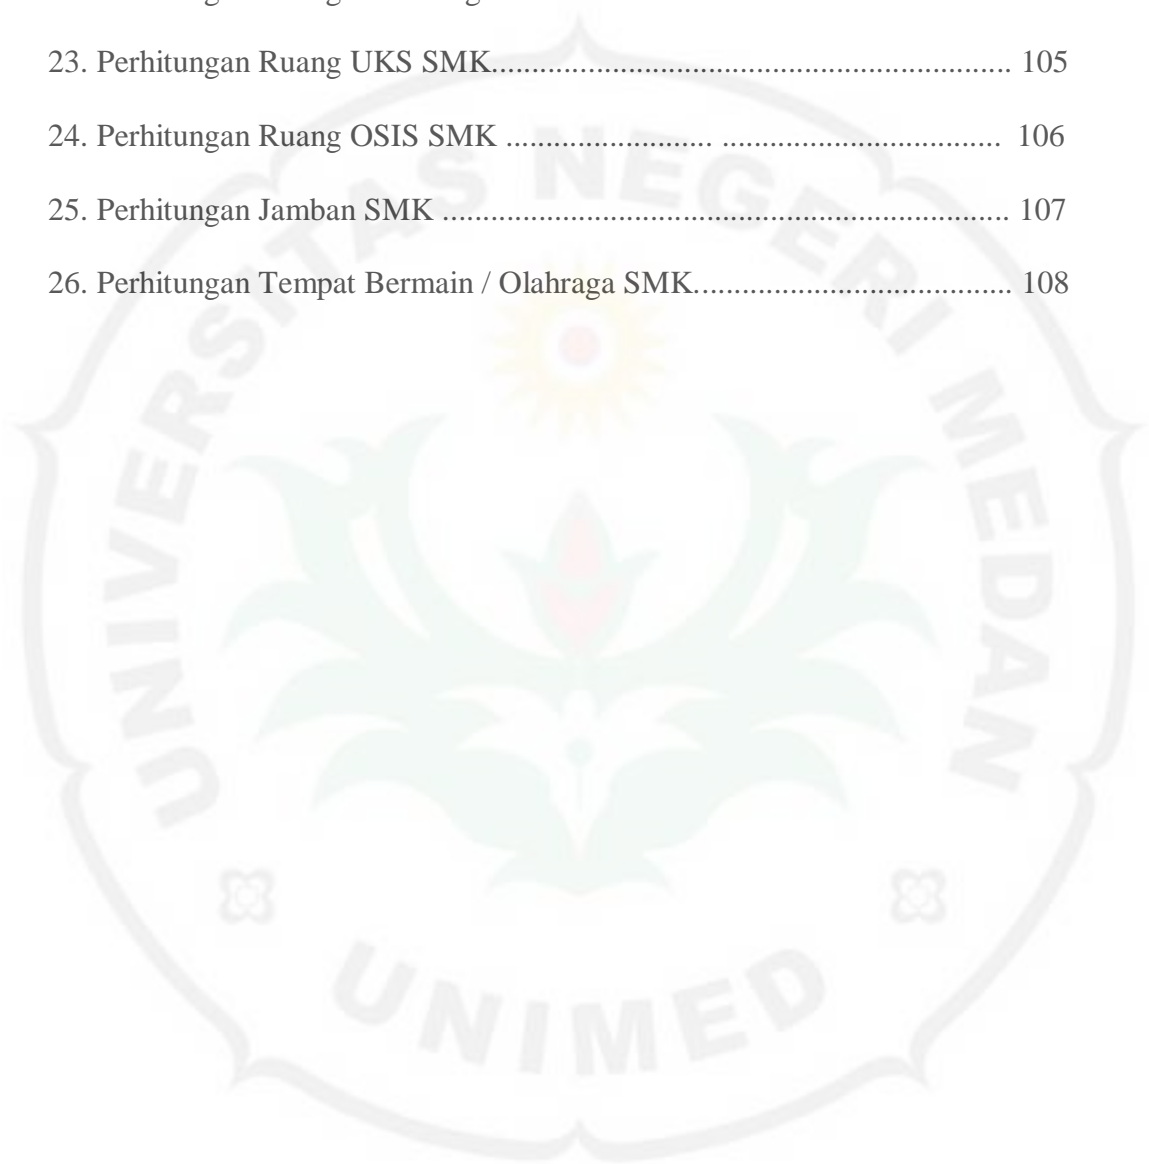

22. Perhitungan Ruang Konseling SMK	104
23. Perhitungan Ruang UKS SMK.....	105
24. Perhitungan Ruang OSIS SMK	106
25. Perhitungan Jamban SMK	107
26. Perhitungan Tempat Bermain / Olahraga SMK.....	108

THE
Character Building
UNIVERSITY