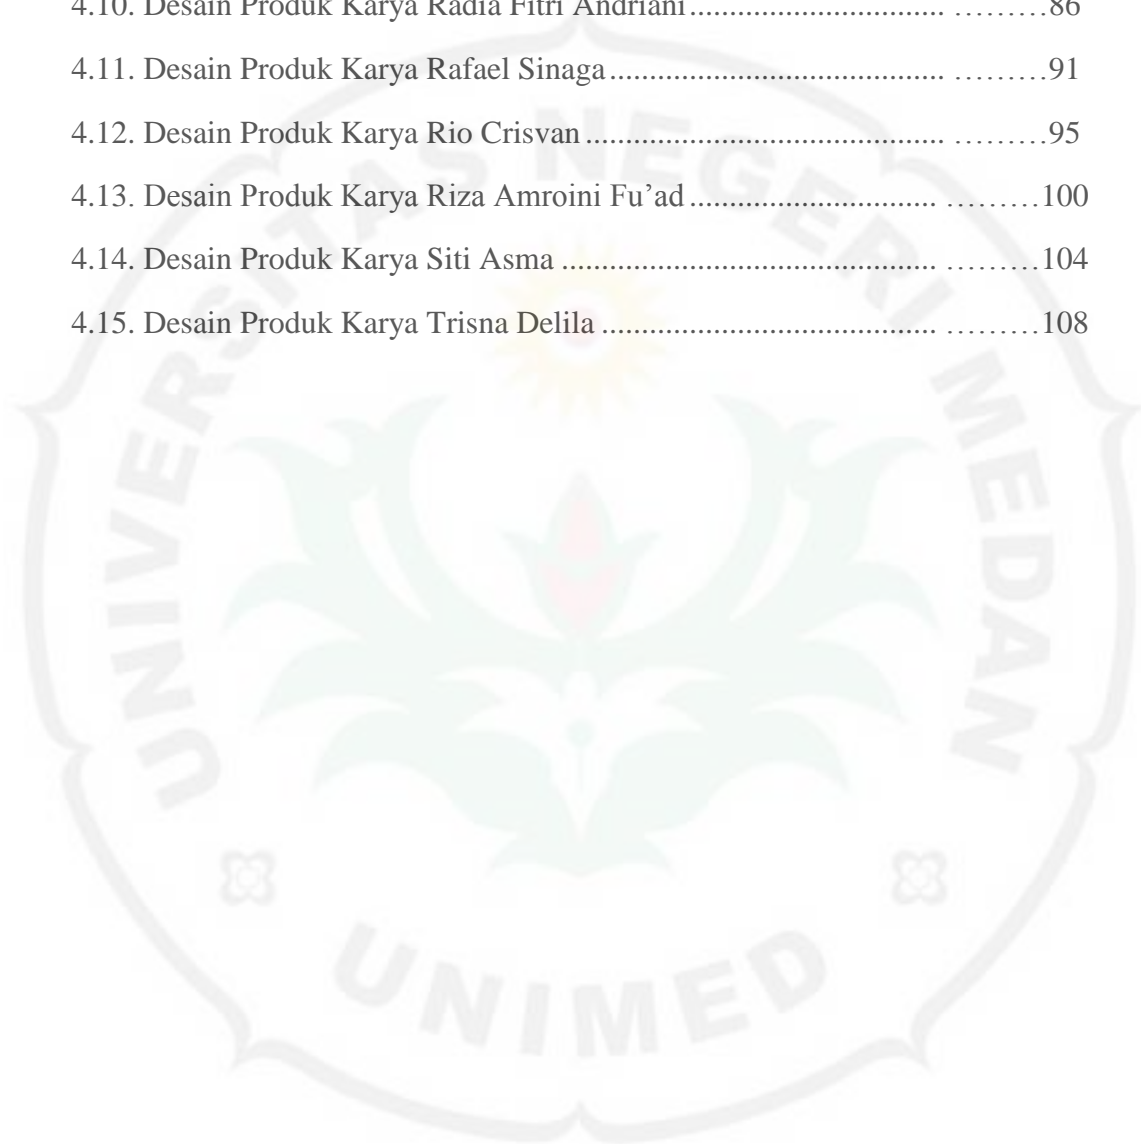

4.9. Desain Produk Karya Punia Octorito Simatupang.....	83
4.10. Desain Produk Karya Radia Fitri Andriani.....	86
4.11. Desain Produk Karya Rafael Sinaga.....	91
4.12. Desain Produk Karya Rio Crisvan.....	95
4.13. Desain Produk Karya Riza Amroini Fu'ad.....	100
4.14. Desain Produk Karya Siti Asma.....	104
4.15. Desain Produk Karya Trisna Delila.....	108

THE
Character Building
UNIVERSITY