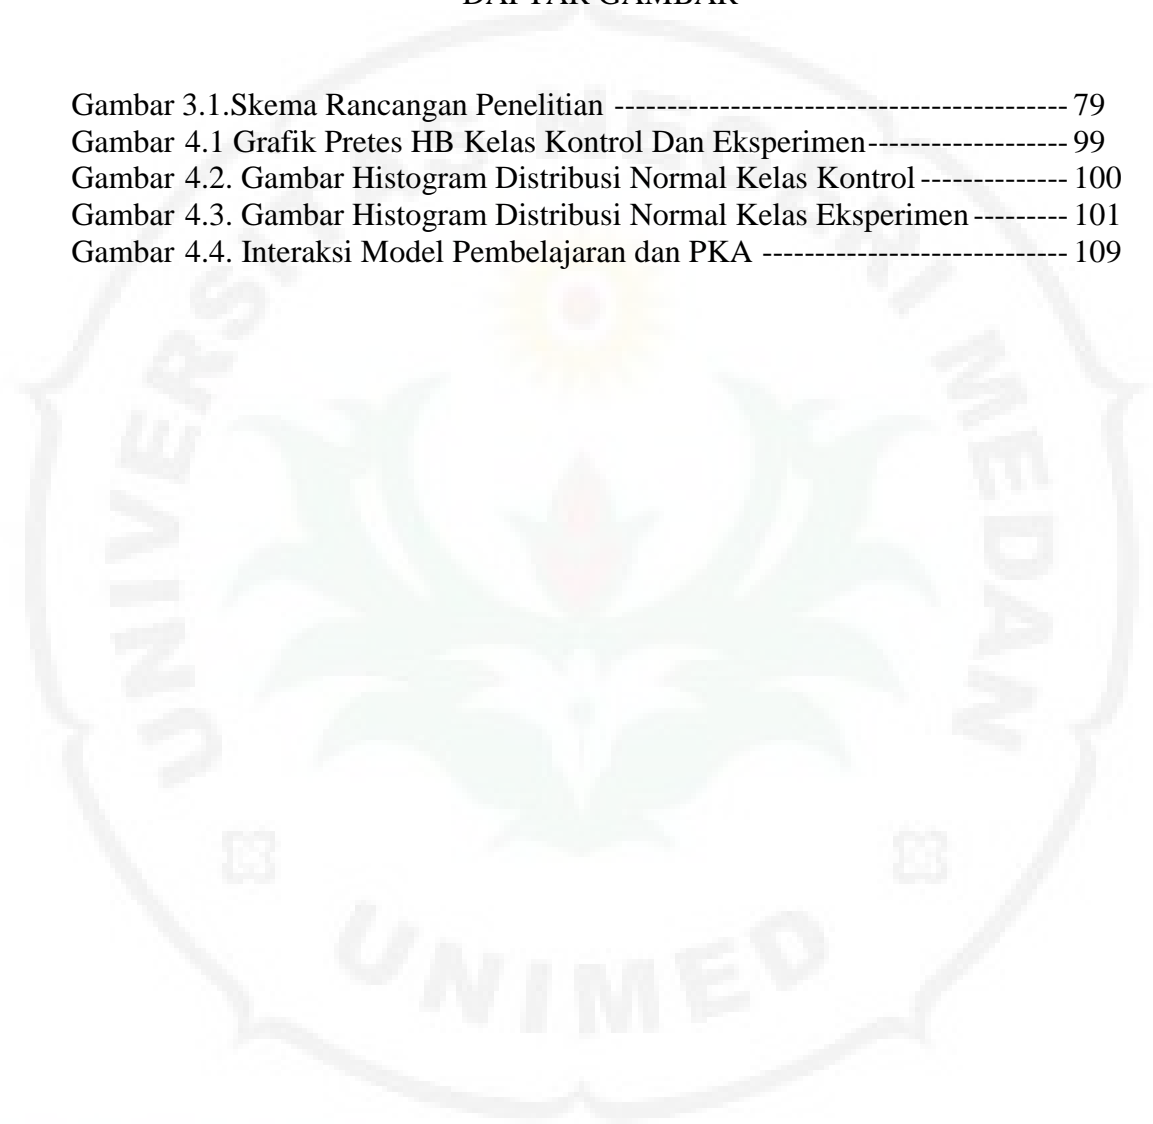

## DAFTAR GAMBAR

Gambar 3.1. Skema Rancangan Penelitian .....	79
Gambar 4.1 Grafik Pretes HB Kelas Kontrol Dan Eksperimen.....	99
Gambar 4.2. Gambar Histogram Distribusi Normal Kelas Kontrol .....	100
Gambar 4.3. Gambar Histogram Distribusi Normal Kelas Eksperimen .....	101
Gambar 4.4. Interaksi Model Pembelajaran dan PKA .....	109