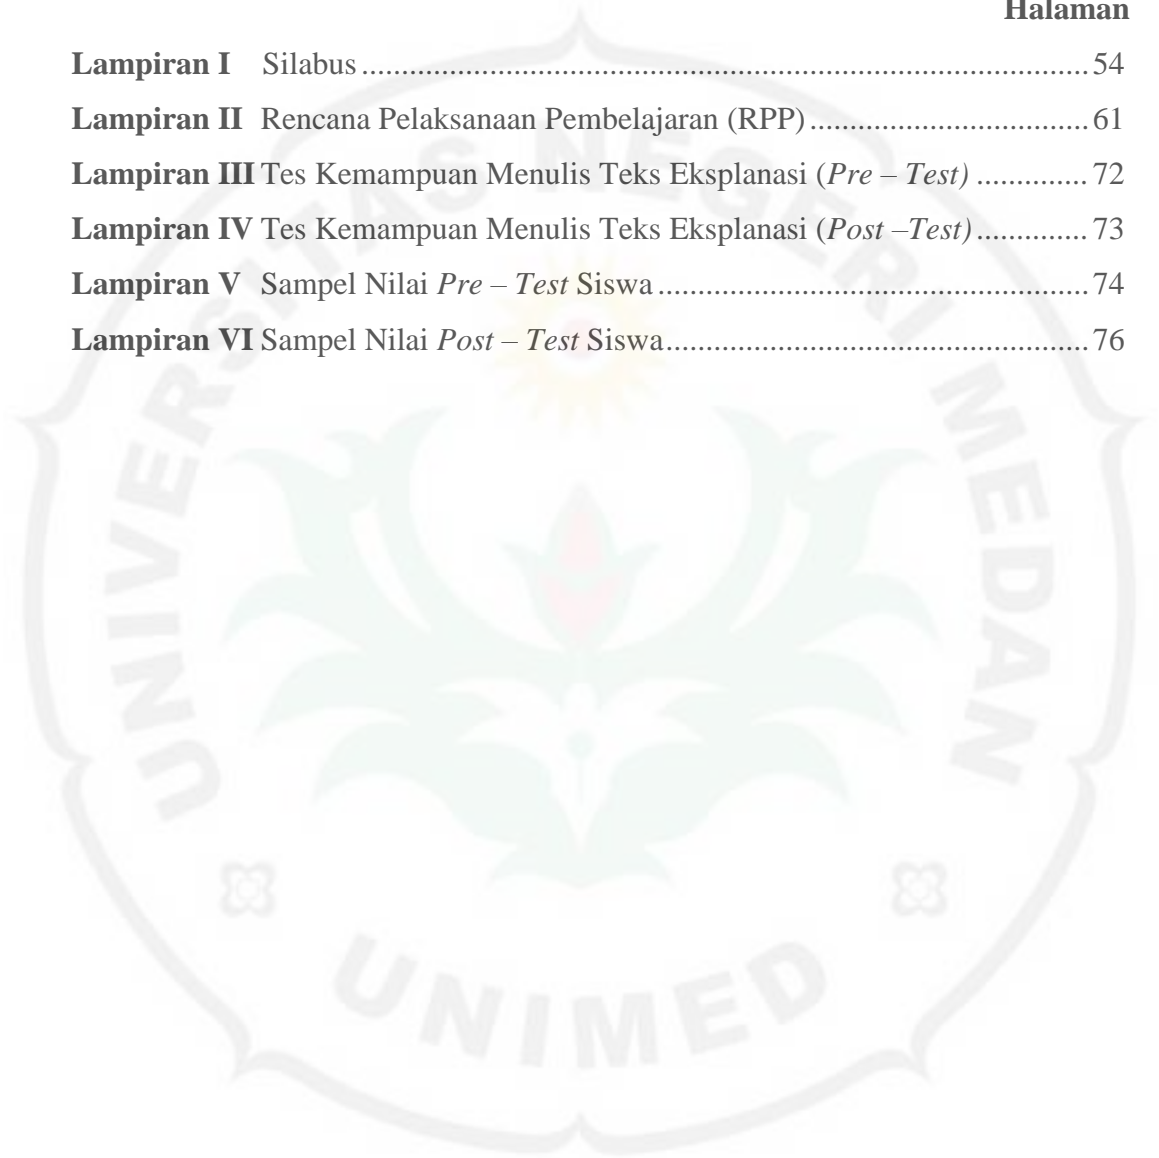

DAFTAR LAMPIRAN

	Halaman
Lampiran I Silabus	54
Lampiran II Rencana Pelaksanaan Pembelajaran (RPP)	61
Lampiran III Tes Kemampuan Menulis Teks Eksplanasi (<i>Pre – Test</i>)	72
Lampiran IV Tes Kemampuan Menulis Teks Eksplanasi (<i>Post – Test</i>)	73
Lampiran V Sampel Nilai <i>Pre – Test</i> Siswa	74
Lampiran VI Sampel Nilai <i>Post – Test</i> Siswa	76