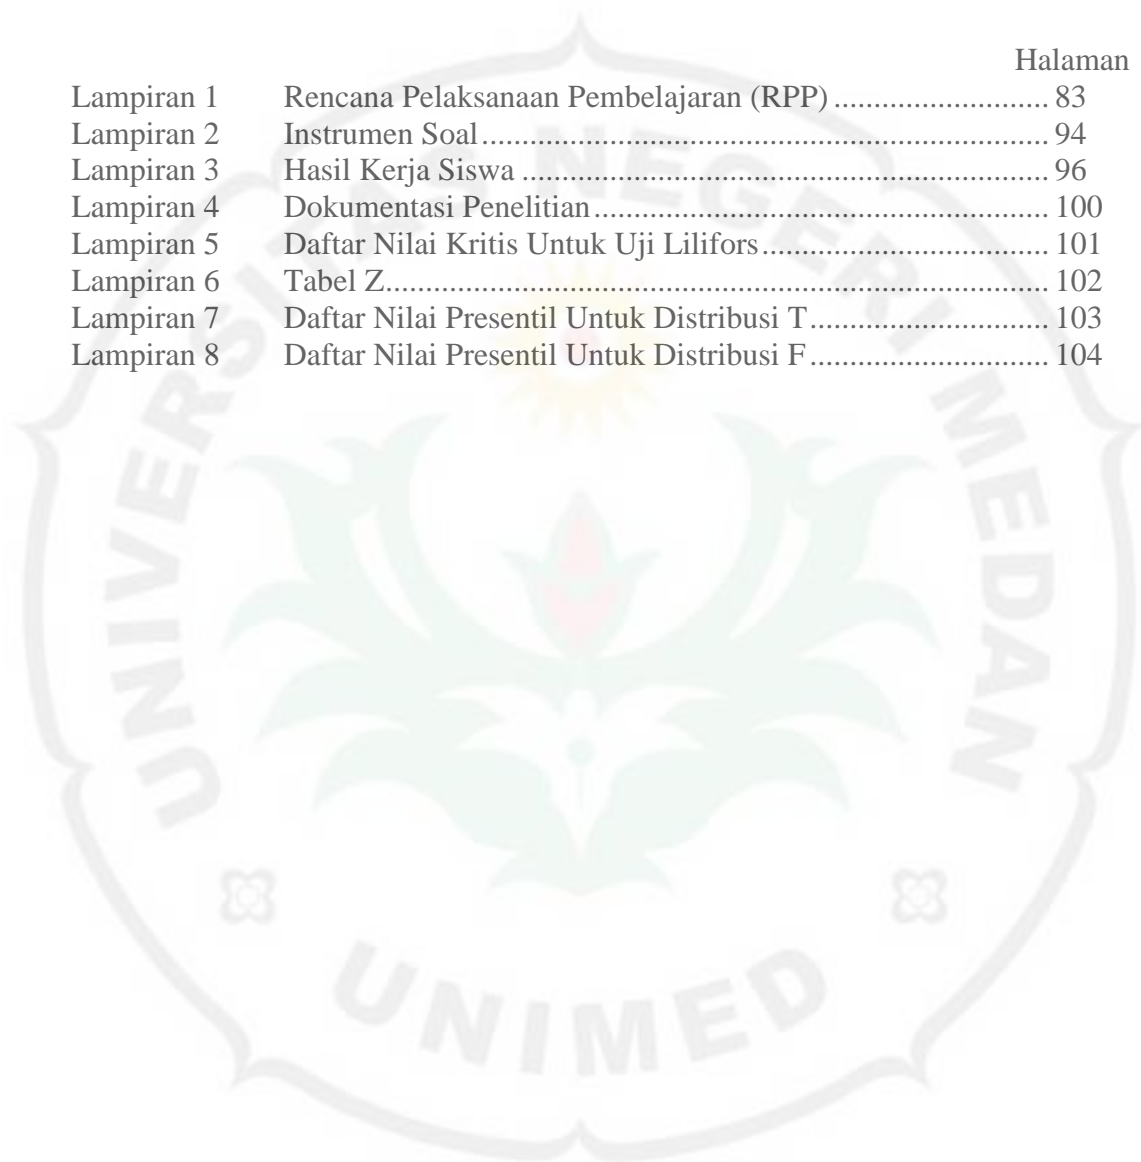

DAFTAR LAMPIRAN

	Halaman
Lampiran 1	Rencana Pelaksanaan Pembelajaran (RPP) 83
Lampiran 2	Instrumen Soal 94
Lampiran 3	Hasil Kerja Siswa 96
Lampiran 4	Dokumentasi Penelitian 100
Lampiran 5	Daftar Nilai Kritis Untuk Uji Lilifors 101
Lampiran 6	Tabel Z 102
Lampiran 7	Daftar Nilai Presentil Untuk Distribusi T 103
Lampiran 8	Daftar Nilai Presentil Untuk Distribusi F 104