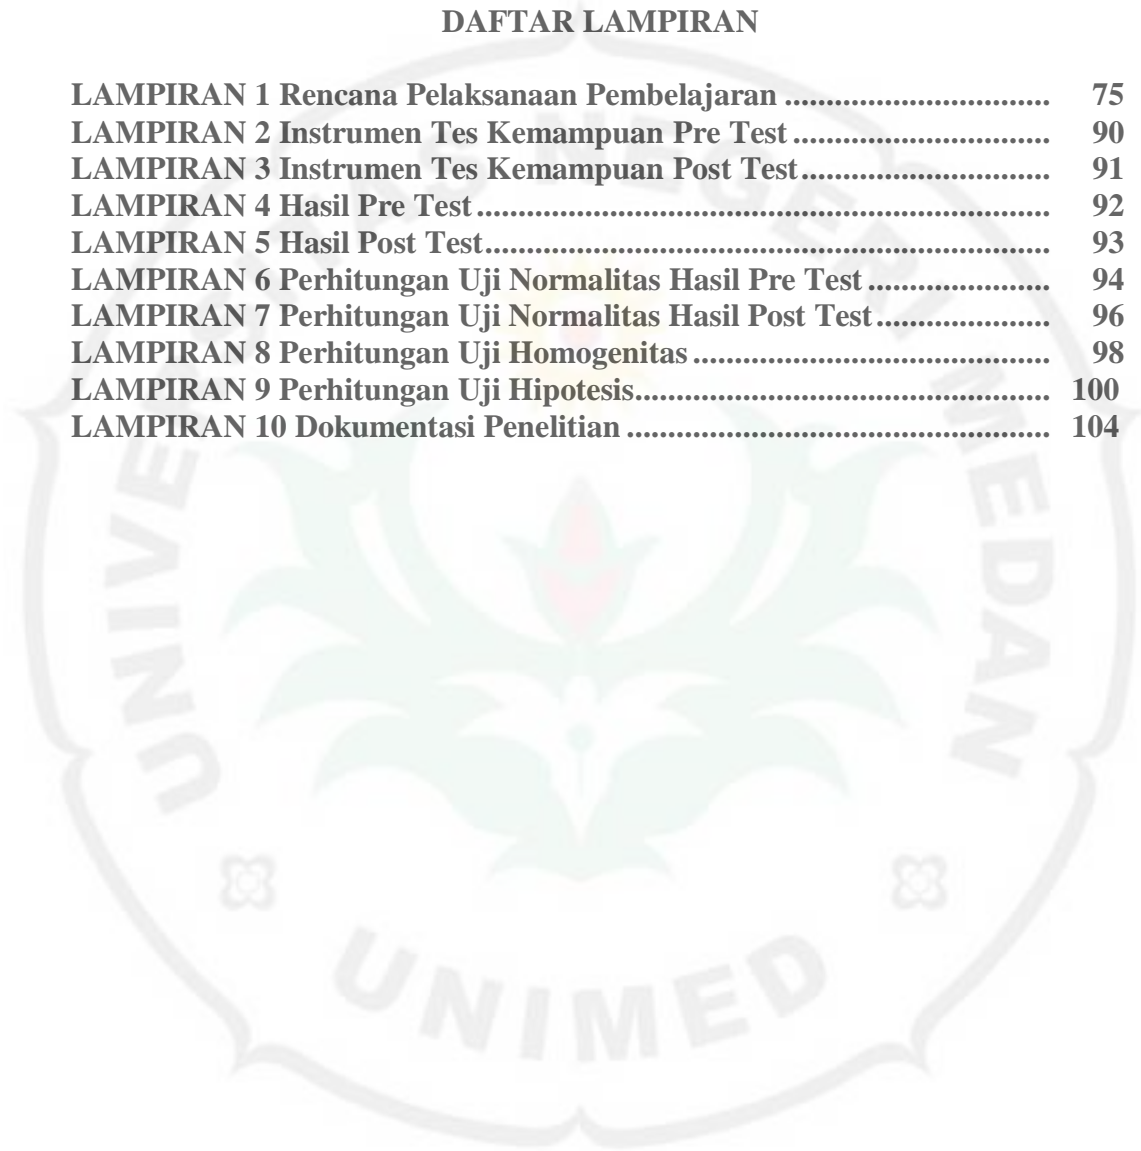

## DAFTAR LAMPIRAN

LAMPIRAN 1 Rencana Pelaksanaan Pembelajaran .....	75
LAMPIRAN 2 Instrumen Tes Kemampuan Pre Test .....	90
LAMPIRAN 3 Instrumen Tes Kemampuan Post Test.....	91
LAMPIRAN 4 Hasil Pre Test.....	92
LAMPIRAN 5 Hasil Post Test.....	93
LAMPIRAN 6 Perhitungan Uji Normalitas Hasil Pre Test .....	94
LAMPIRAN 7 Perhitungan Uji Normalitas Hasil Post Test.....	96
LAMPIRAN 8 Perhitungan Uji Homogenitas .....	98
LAMPIRAN 9 Perhitungan Uji Hipotesis.....	100
LAMPIRAN 10 Dokumentasi Penelitian .....	104