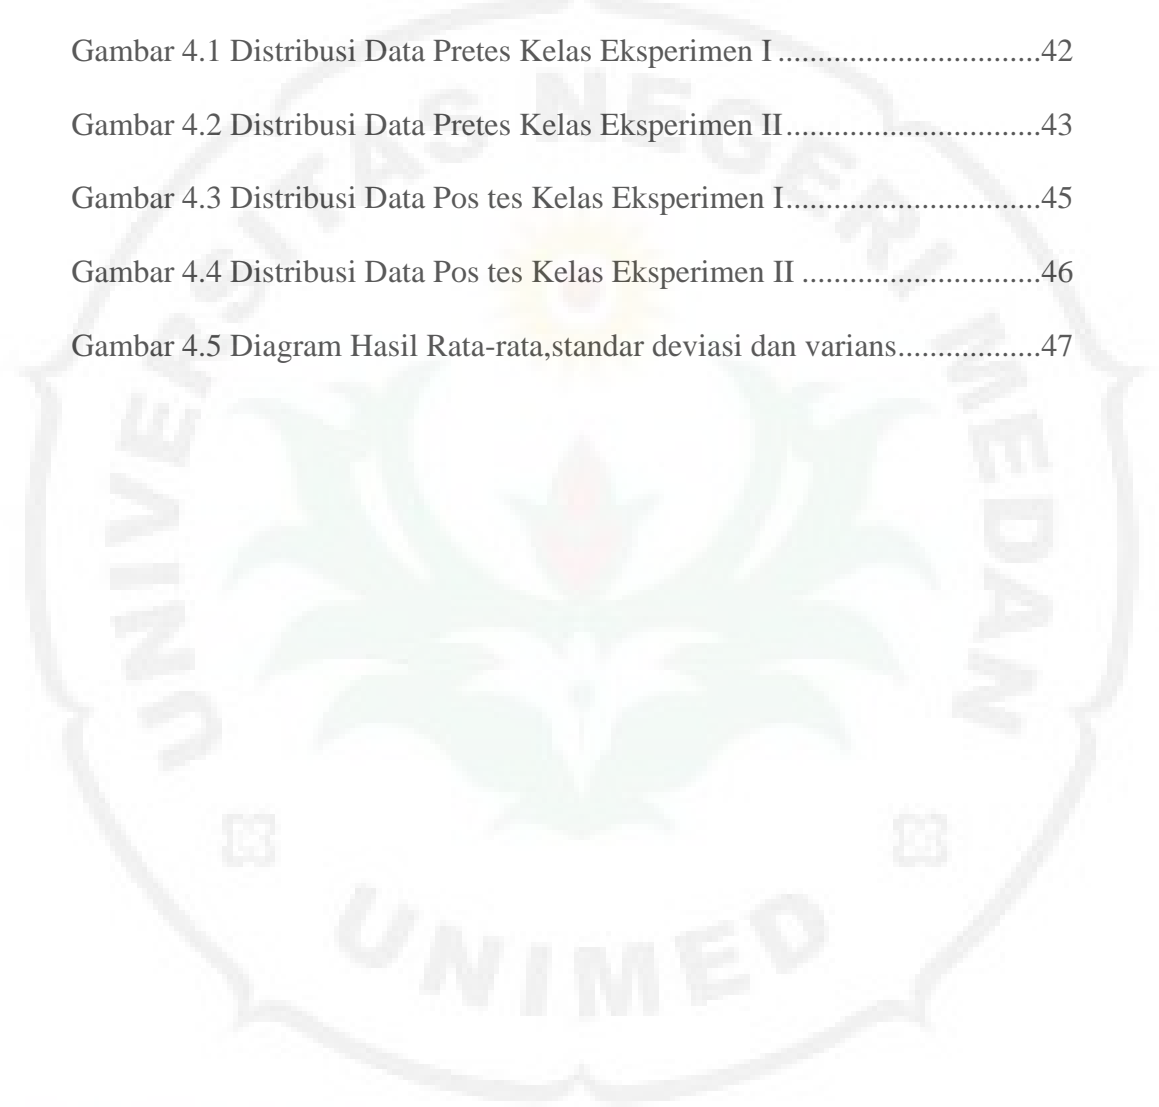

DAFTAR GAMBAR

Gambar 4.1 Distribusi Data Pretes Kelas Eksperimen I	42
Gambar 4.2 Distribusi Data Pretes Kelas Eksperimen II	43
Gambar 4.3 Distribusi Data Pos tes Kelas Eksperimen I	45
Gambar 4.4 Distribusi Data Pos tes Kelas Eksperimen II	46
Gambar 4.5 Diagram Hasil Rata-rata, standar deviasi dan varians	47