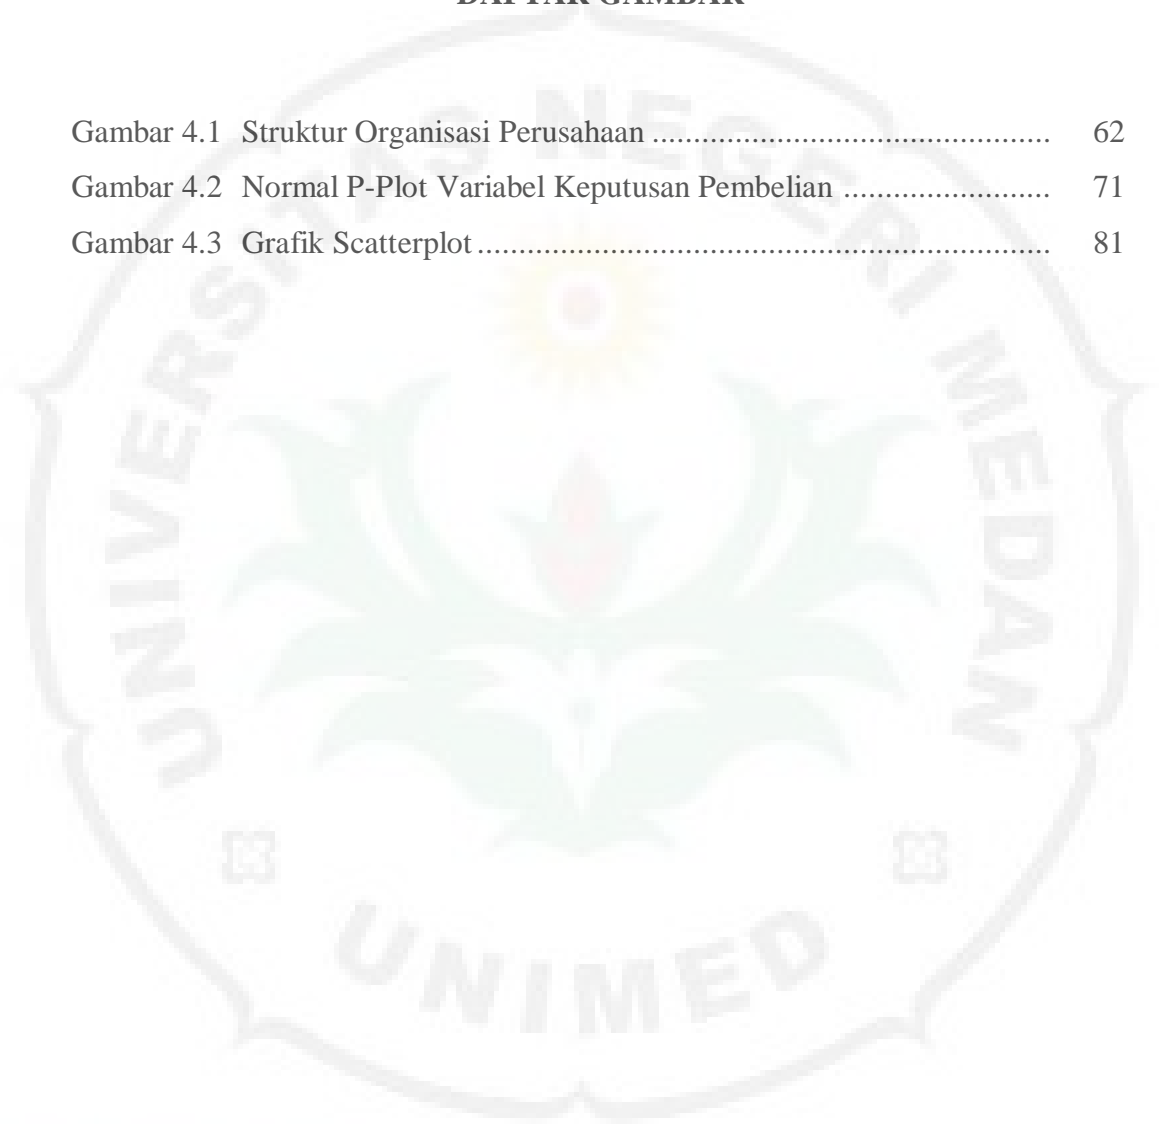

## DAFTAR GAMBAR

Gambar 4.1 Struktur Organisasi Perusahaan .....	62
Gambar 4.2 Normal P-Plot Variabel Keputusan Pembelian .....	71
Gambar 4.3 Grafik Scatterplot .....	81

THE  
*Character Building*  
UNIVERSITY