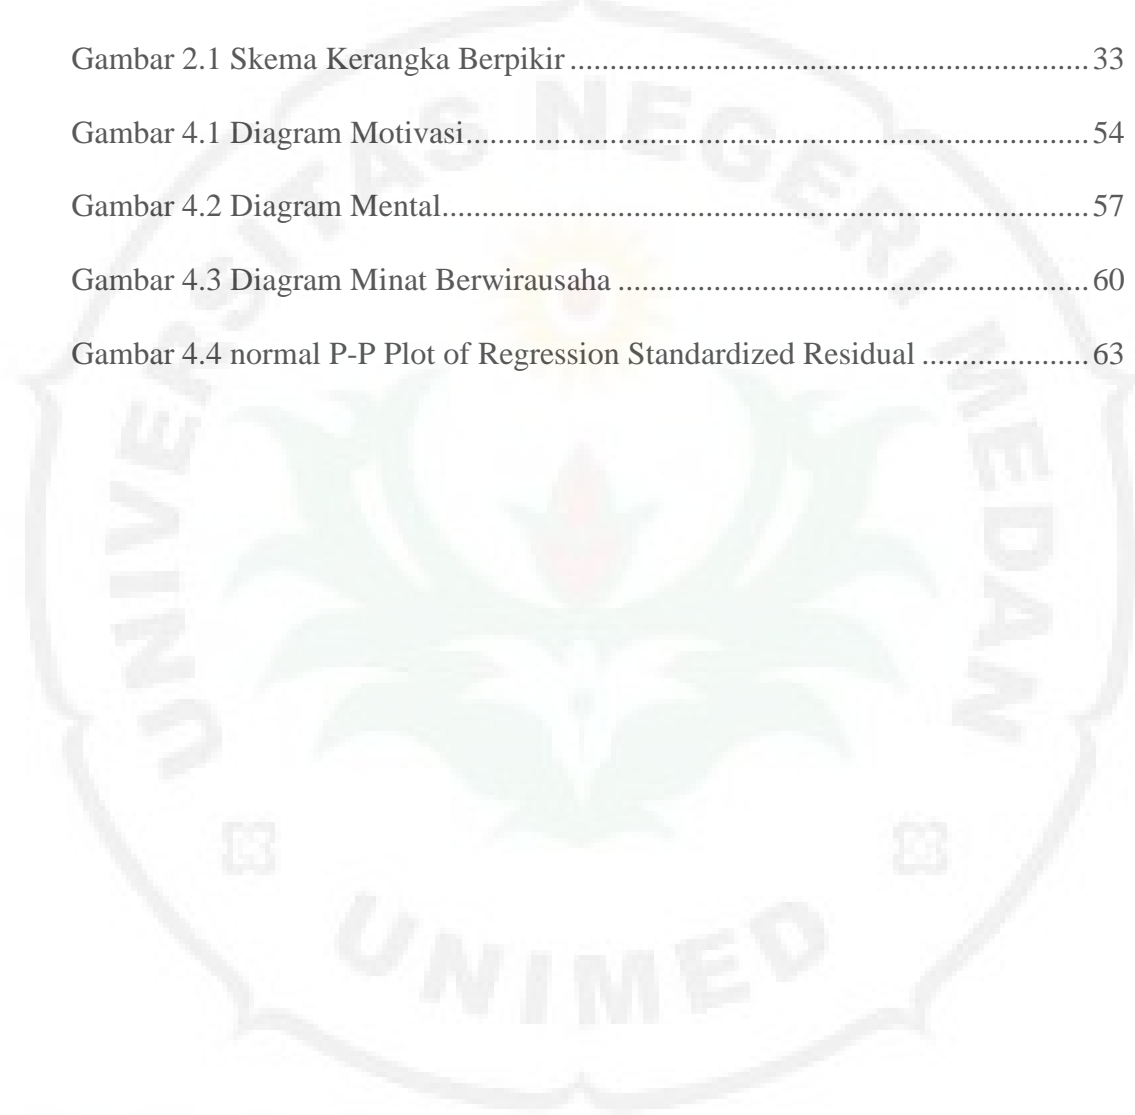

## DAFTAR GAMBAR

Gambar 2.1 Skema Kerangka Berpikir .....	33
Gambar 4.1 Diagram Motivasi.....	54
Gambar 4.2 Diagram Mental.....	57
Gambar 4.3 Diagram Minat Berwirausaha .....	60
Gambar 4.4 normal P-P Plot of Regression Standardized Residual .....	63