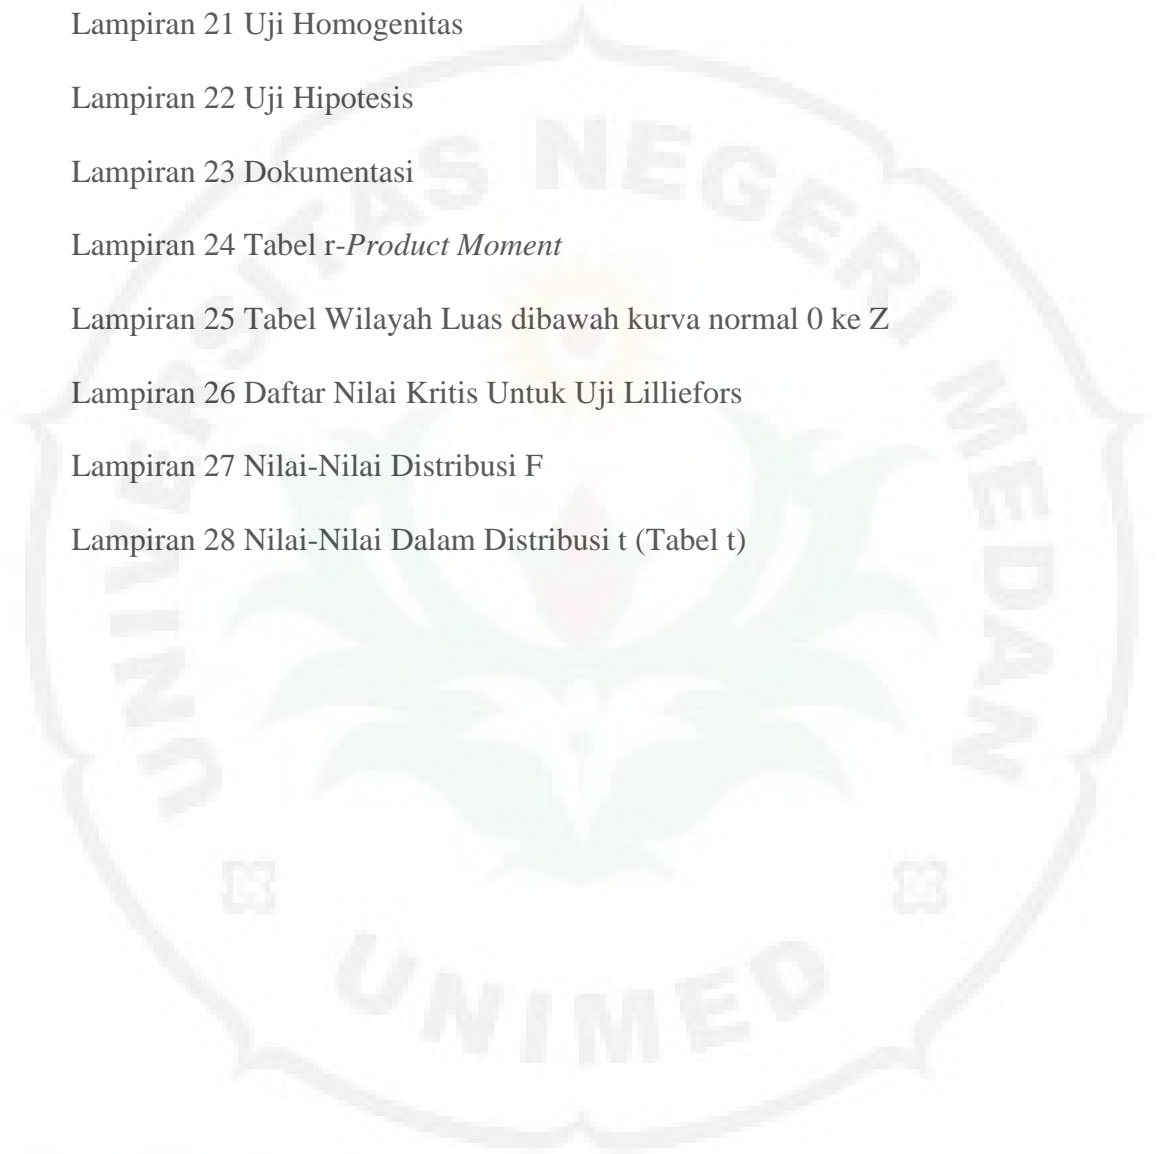

Lampiran 21 Uji Homogenitas

Lampiran 22 Uji Hipotesis

Lampiran 23 Dokumentasi

Lampiran 24 Tabel *r-Product Moment*

Lampiran 25 Tabel Wilayah Luas dibawah kurva normal 0 ke Z

Lampiran 26 Daftar Nilai Kritis Untuk Uji Lilliefors

Lampiran 27 Nilai-Nilai Distribusi F

Lampiran 28 Nilai-Nilai Dalam Distribusi t (Tabel t)

THE
Character Building
UNIVERSITY