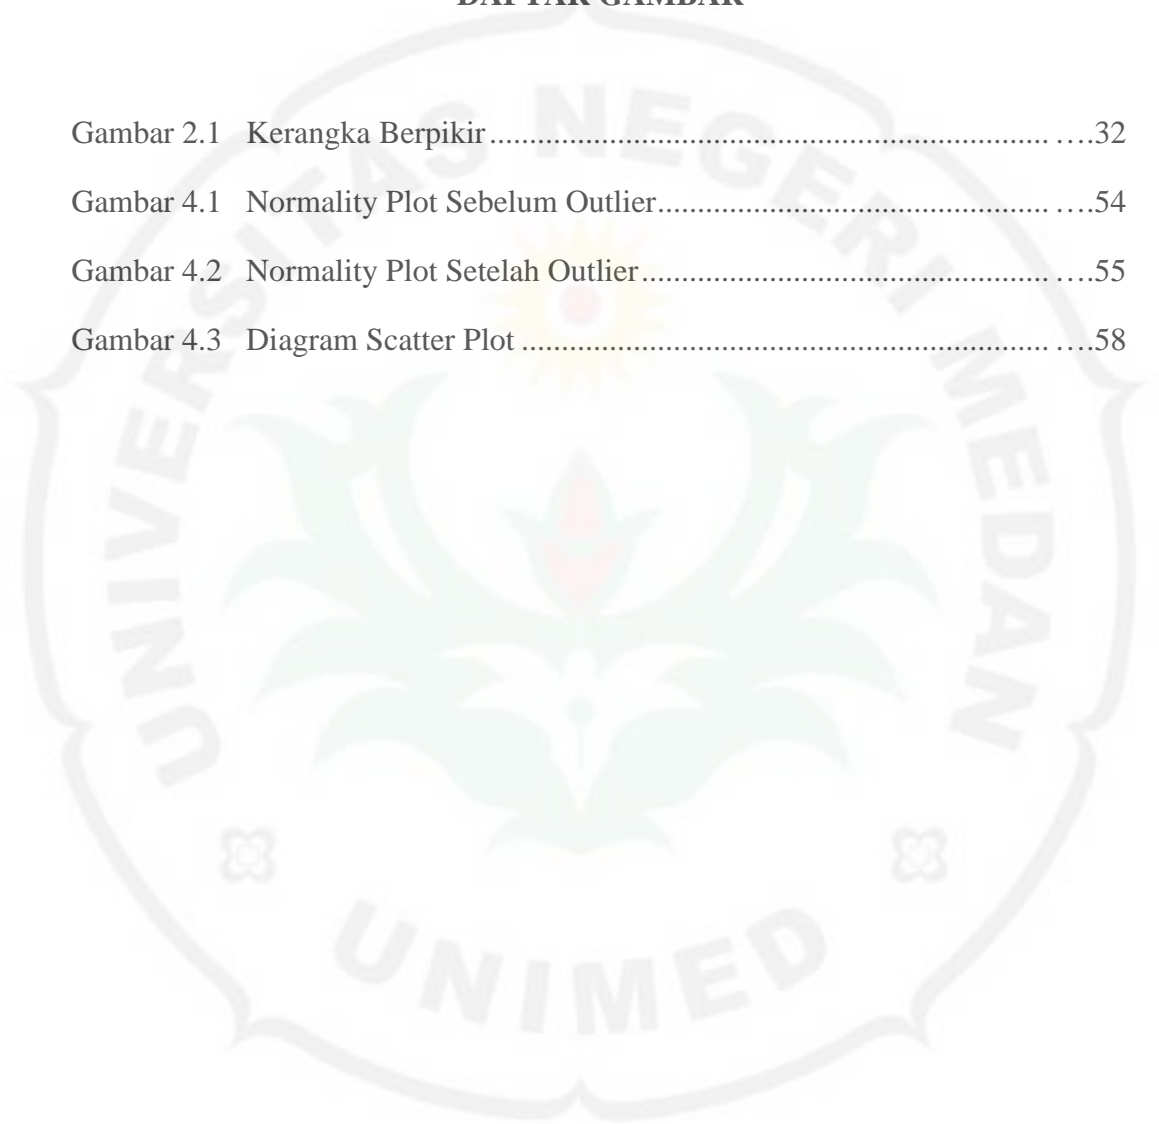

## DAFTAR GAMBAR

Gambar 2.1 Kerangka Berpikir.....	32
Gambar 4.1 Normality Plot Sebelum Outlier.....	54
Gambar 4.2 Normality Plot Setelah Outlier.....	55
Gambar 4.3 Diagram Scatter Plot.....	58

THE  
*Character Building*  
UNIVERSITY