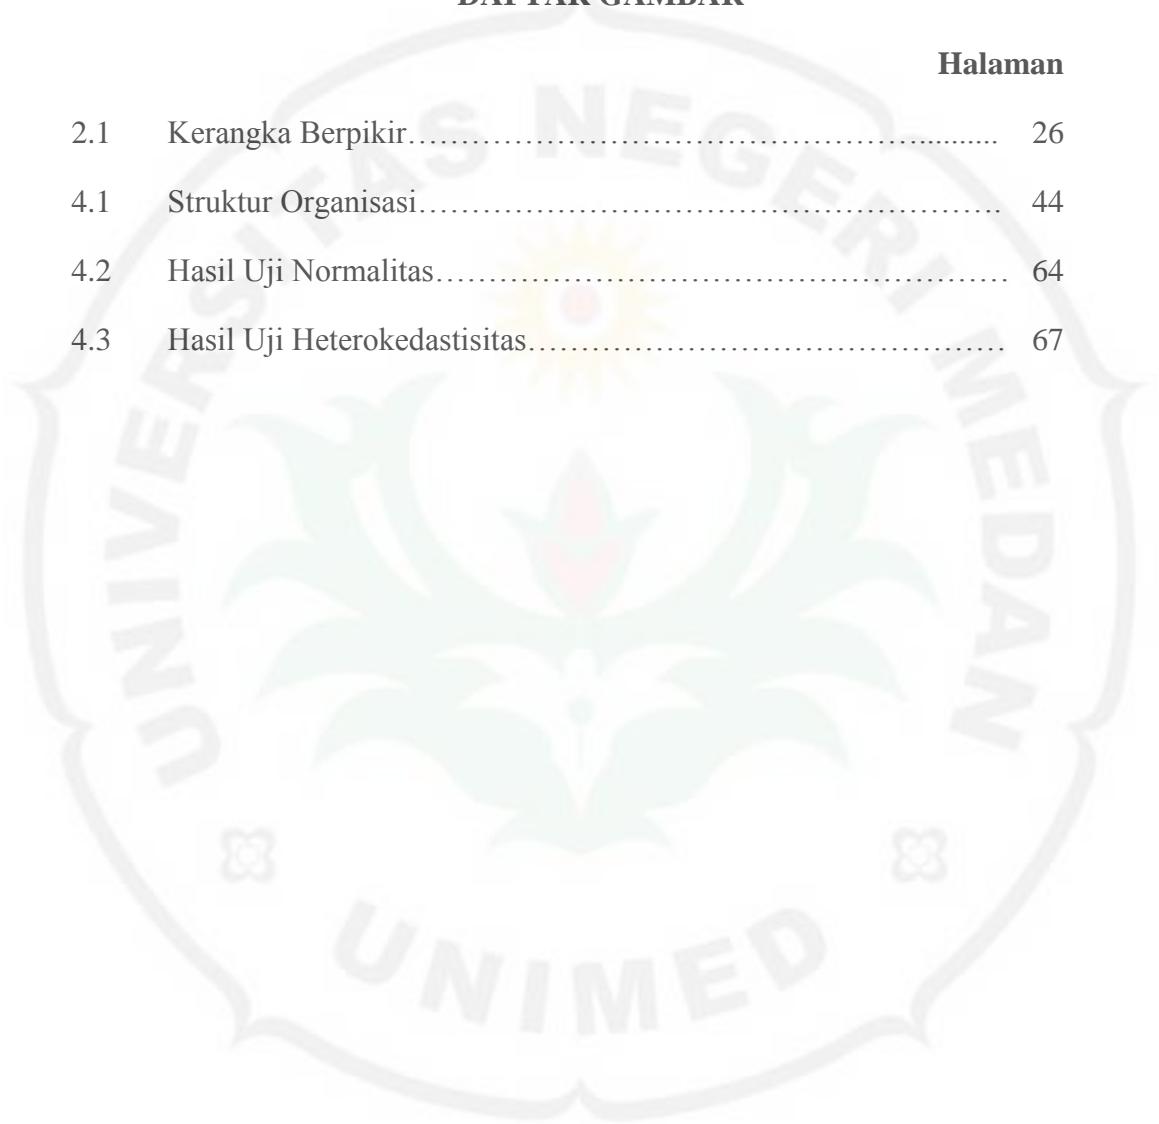

DAFTAR GAMBAR

	Halaman
2.1 Kerangka Berpikir.....	26
4.1 Struktur Organisasi.....	44
4.2 Hasil Uji Normalitas.....	64
4.3 Hasil Uji Heterokedastisitas.....	67

THE
Character Building
UNIVERSITY