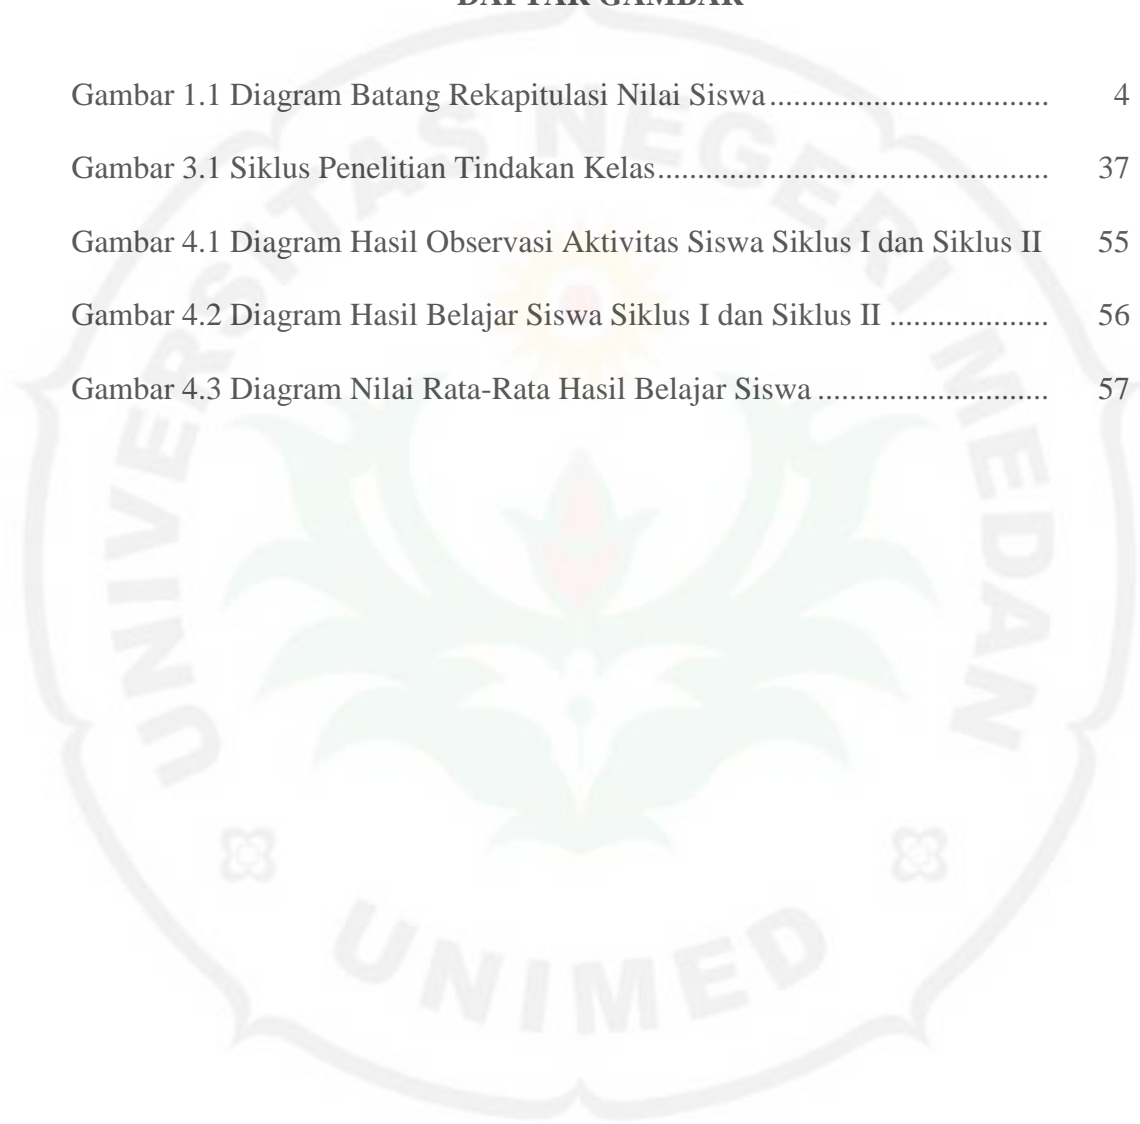

DAFTAR GAMBAR

Gambar 1.1 Diagram Batang Rekapitulasi Nilai Siswa.....	4
Gambar 3.1 Siklus Penelitian Tindakan Kelas.....	37
Gambar 4.1 Diagram Hasil Observasi Aktivitas Siswa Siklus I dan Siklus II	55
Gambar 4.2 Diagram Hasil Belajar Siswa Siklus I dan Siklus II	56
Gambar 4.3 Diagram Nilai Rata-Rata Hasil Belajar Siswa	57