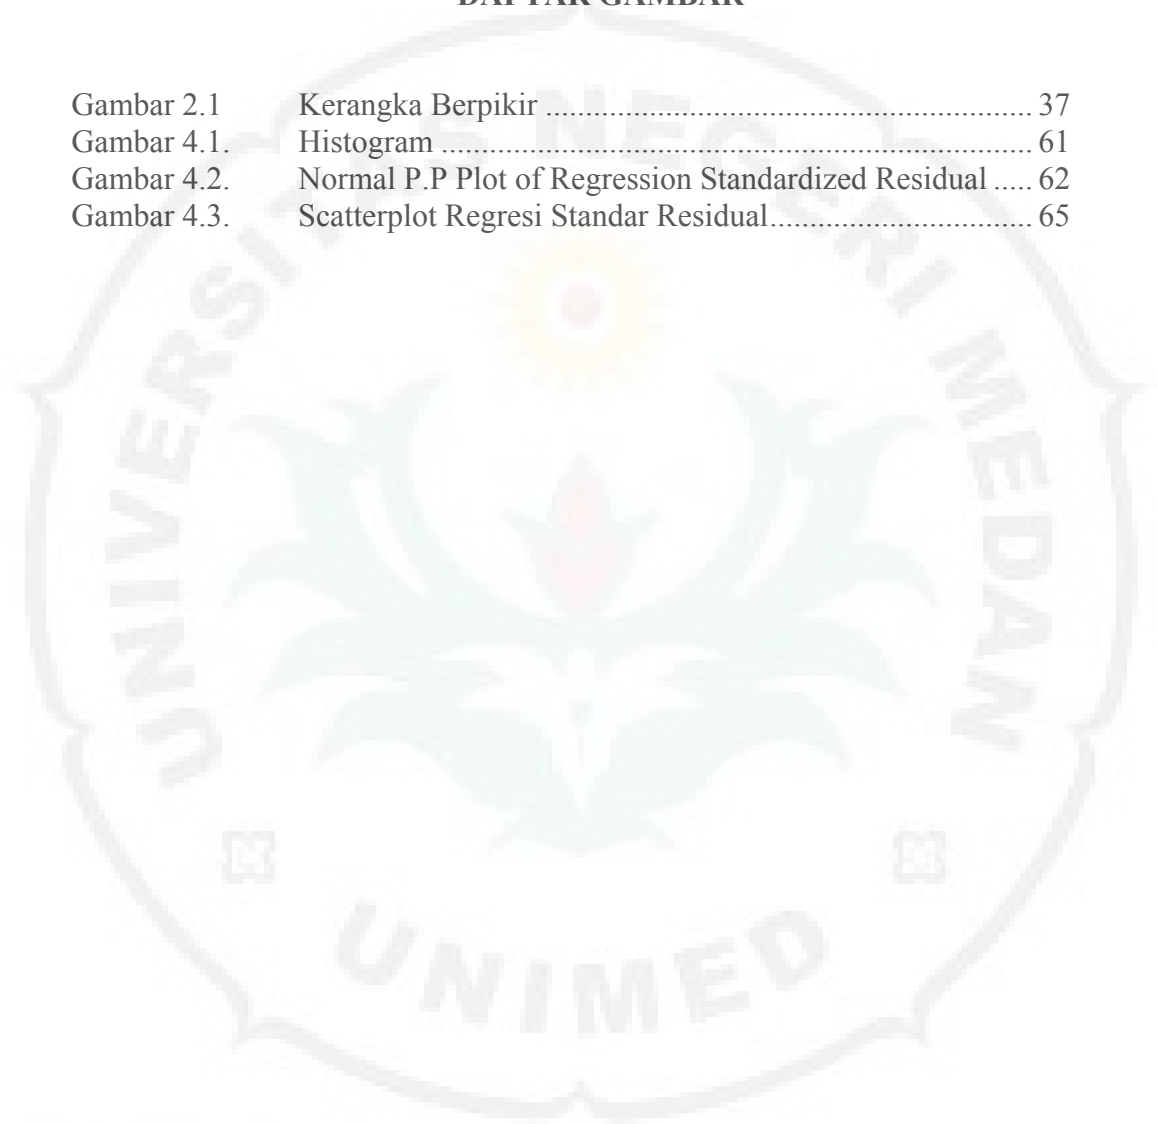

## DAFTAR GAMBAR

Gambar 2.1	Kerangka Berpikir .....	37
Gambar 4.1.	Histogram .....	61
Gambar 4.2.	Normal P.P Plot of Regression Standardized Residual .....	62
Gambar 4.3.	Scatterplot Regresi Standar Residual.....	65