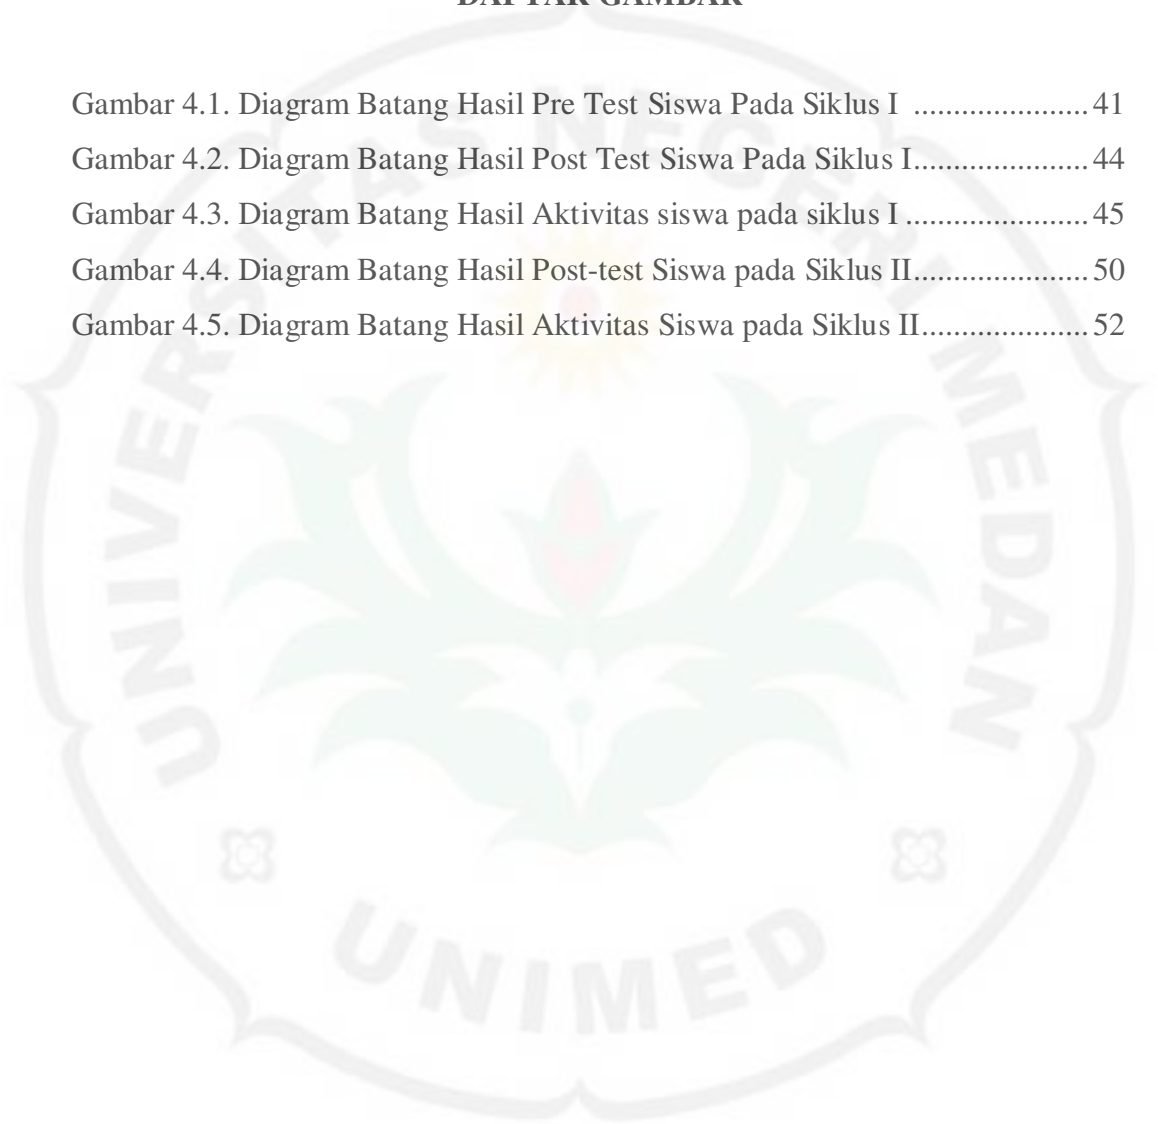

## DAFTAR GAMBAR

Gambar 4.1. Diagram Batang Hasil Pre Test Siswa Pada Siklus I .....	41
Gambar 4.2. Diagram Batang Hasil Post Test Siswa Pada Siklus I.....	44
Gambar 4.3. Diagram Batang Hasil Aktivitas siswa pada siklus I .....	45
Gambar 4.4. Diagram Batang Hasil Post-test Siswa pada Siklus II.....	50
Gambar 4.5. Diagram Batang Hasil Aktivitas Siswa pada Siklus II.....	52